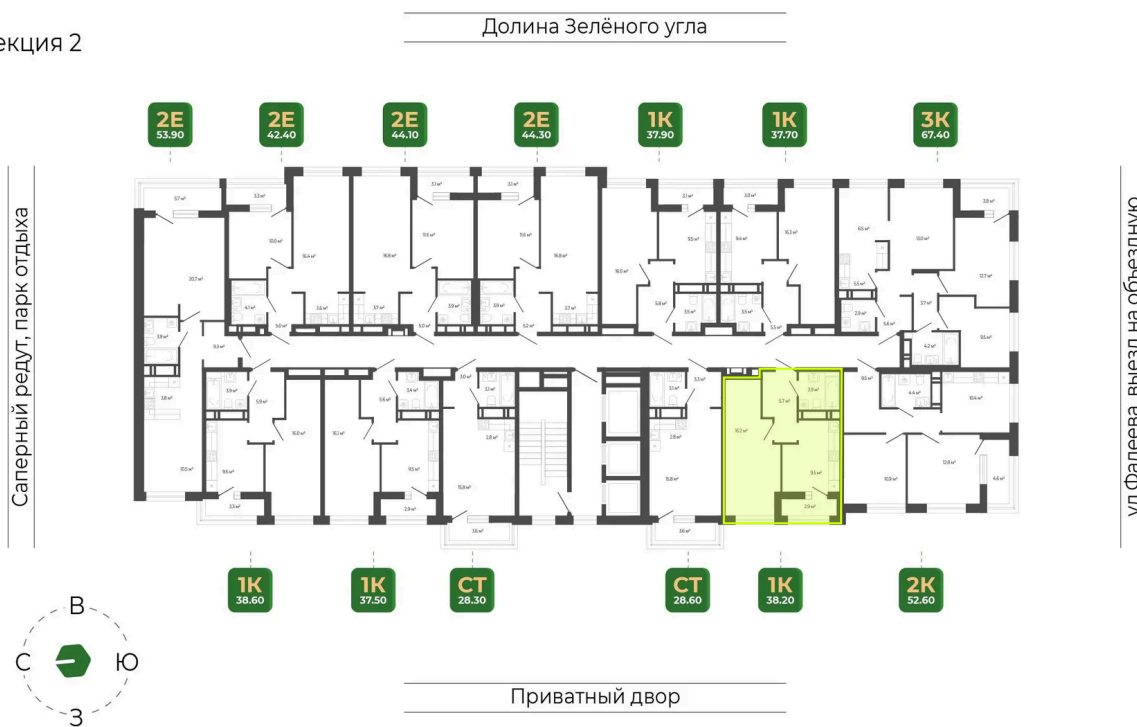

Номер: 332

Отсканируйте QR-код
и смотрите на сайте
гринхилс.рф

1 КОМНАТНАЯ 38.2 м²

8 074 133 руб.

White Box

White Box

Корпус	Корпус 3	Этаж	9
Секция	2	Сдача	1 кв. 2027

26.05.2026 06:22 (Мск)

Не является публичной офертой, цена может быть скорректирована.
Информация взята с сайта «гринхилс.рф».

На этаже 9

1 комнатная 38.2 м²

Секция 2

26.05.2026 06:22 (Мск)

Не является публичной офертой, цена может быть скорректирована.
Информация взята с сайта «гринхилс.рф».

На генплане Корпус 3

1 комнатная 38.2 м²

26.05.2026 06:22 (Мск)

Не является публичной офертой, цена может быть скорректирована.
Информация взята с сайта «гринхилс.рф».