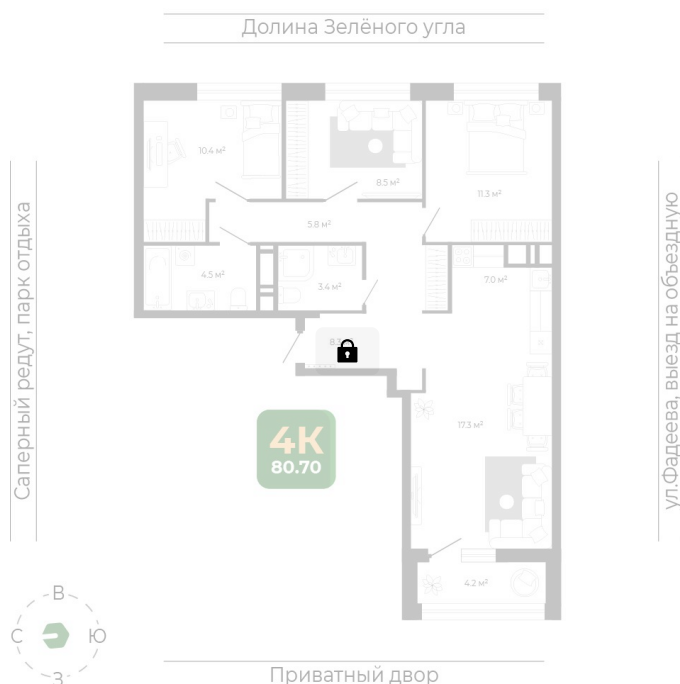

## Цена по запросу

White Box

Корпус	Корпус 3	Этаж	15
Секция	1	Сдача	1 кв. 2027

26.05.2026 02:44 (Мск)

Не является публичной офертой, цена может быть скорректирована.  
Информация взята с сайта «гринхилс.рф».