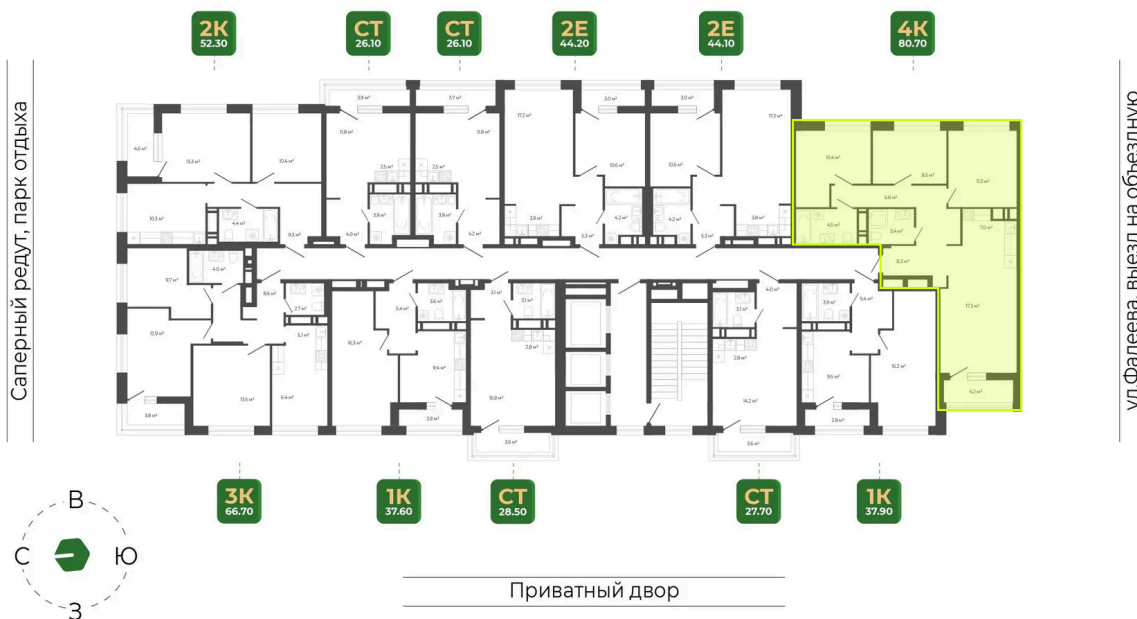

## Цена по запросу

White Box

Корпус	Корпус 3	Этаж	15
Секция	1	Сдача	1 кв. 2027

26.05.2026 02:44 (Мск)

Не является публичной офертой, цена может быть скорректирована.  
Информация взята с сайта «гринхилс.рф».

# На этаже 15

4 комнатная 80.5 м<sup>2</sup>

Секция 1

Долина Зелёного угла

26.05.2026 02:44 (Мск)

Не является публичной офертой, цена может быть скорректирована.  
Информация взята с сайта «гринхилс.рф».

# На генплане Корпус 3

4 комнатная 80.5 м<sup>2</sup>

26.05.2026 02:44 (Мск)

Не является публичной офертой, цена может быть скорректирована.  
Информация взята с сайта «гринхилс.рф».