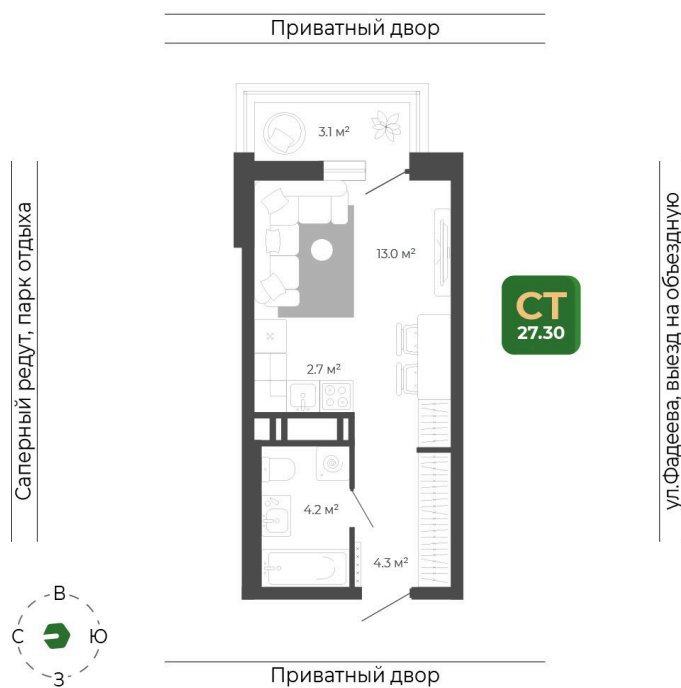

# Студия 27.3 м<sup>2</sup>

Отсканируйте QR-код  
и смотрите на сайте  
гринхилс.рф

## 6 060 928 руб.

Без отделки

Черновая отделка

Корпус	Корпус 2	Этаж	15
Секция	1	Сдача	1 кв. 2027

26.05.2026 05:06 (Мск)

Не является публичной офертой, цена может быть скорректирована.  
Информация взята с сайта «гринхилс.рф».