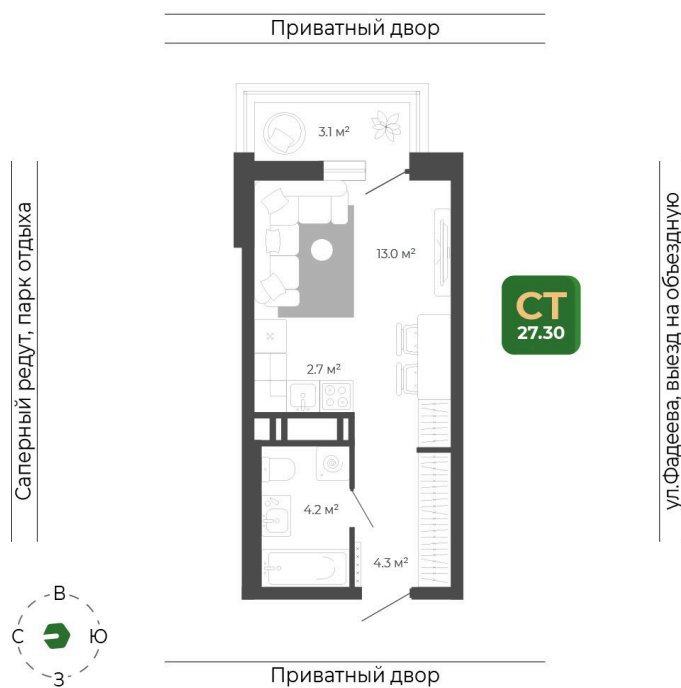

# Студия 27.3 м<sup>2</sup>

Отсканируйте QR-код  
и смотрите на сайте  
гринхилс.рф

## 6 060 928 руб.

Без отделки

Черновая отделка

Корпус	Корпус 2	Этаж	15
Секция	1	Сдача	1 кв. 2027

26.05.2026 05:38 (Мск)

Не является публичной офертой, цена может быть скорректирована.  
Информация взята с сайта «гринхилс.рф».