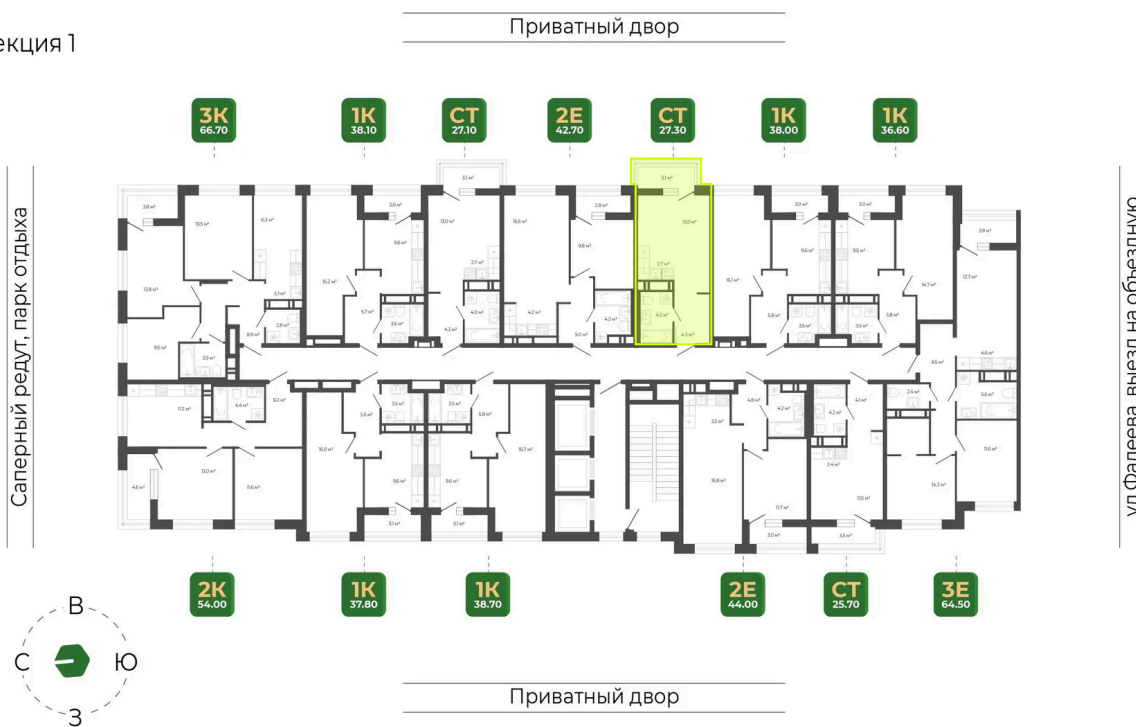

## 6 060 928 руб.

Без отделки

Черновая отделка

Корпус	Корпус 2	Этаж	15
Секция	1	Сдача	1 кв. 2027

26.05.2026 05:06 (Мск)

Не является публичной офертой, цена может быть скорректирована.  
Информация взята с сайта «гринхилс.рф».

# На этаже 15

Студия 27.3 м<sup>2</sup>

Секция 1

26.05.2026 05:06 (Мск)

Не является публичной офертой, цена может быть скорректирована.  
Информация взята с сайта «гринхилс.рф».

# На генплане Корпус 2

Студия 27.3 м<sup>2</sup>

26.05.2026 05:06 (Мск)

Не является публичной офертой, цена может быть скорректирована.  
Информация взята с сайта «гринхилс.рф».