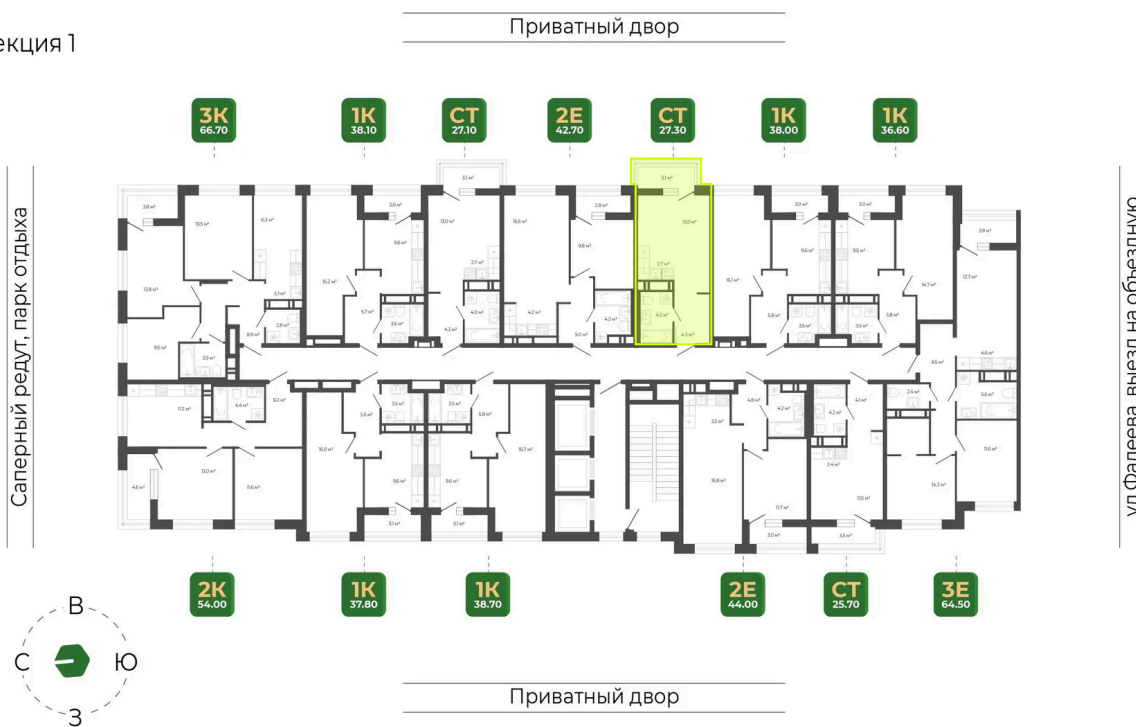

## 6 060 928 руб.

Без отделки

Черновая отделка

Корпус	Корпус 2	Этаж	15
Секция	1	Сдача	1 кв. 2027

26.05.2026 05:38 (Мск)

Не является публичной офертой, цена может быть скорректирована.  
Информация взята с сайта «гринхилс.рф».

# На этаже 15

Студия 27.3 м<sup>2</sup>

Секция 1

26.05.2026 05:38 (Мск)

Не является публичной офертой, цена может быть скорректирована.  
Информация взята с сайта «гринхилс.рф».

# На генплане Корпус 2

Студия 27.3 м<sup>2</sup>

26.05.2026 05:38 (Мск)

Не является публичной офертой, цена может быть скорректирована.  
Информация взята с сайта «гринхилс.рф».