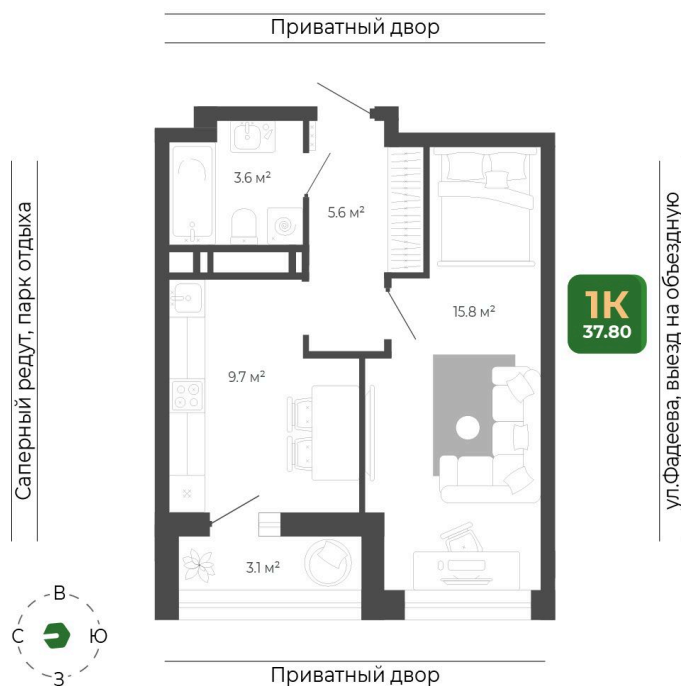

Номер: 450

Отсканируйте QR-код
и смотрите на сайте
гринхилс.рф

1 КОМНАТНАЯ

37.8 м²

7 138 689 руб.

Без отделки

Черновая отделка

Корпус	Корпус 2	Этаж	16
Секция	2	Сдача	1 кв. 2027

11.04.2026 04:52 (Мск)

Не является публичной офертой, цена может быть скорректирована. Информация взята с сайта «гринхилс.рф»

На этаже 16

1 комнатная 37.8 м²

Секция 2

11.04.2026 04:52 (Мск)

Не является публичной офертой, цена может быть скорректирована. Информация взята с сайта «гринхилс.рф»

На генплане Корпус 2

1 комнатная 37.8 м²

11.04.2026 04:52 (Мск)

Не является публичной офертой, цена может быть скорректирована. Информация взята с сайта «гринхилс.рф»