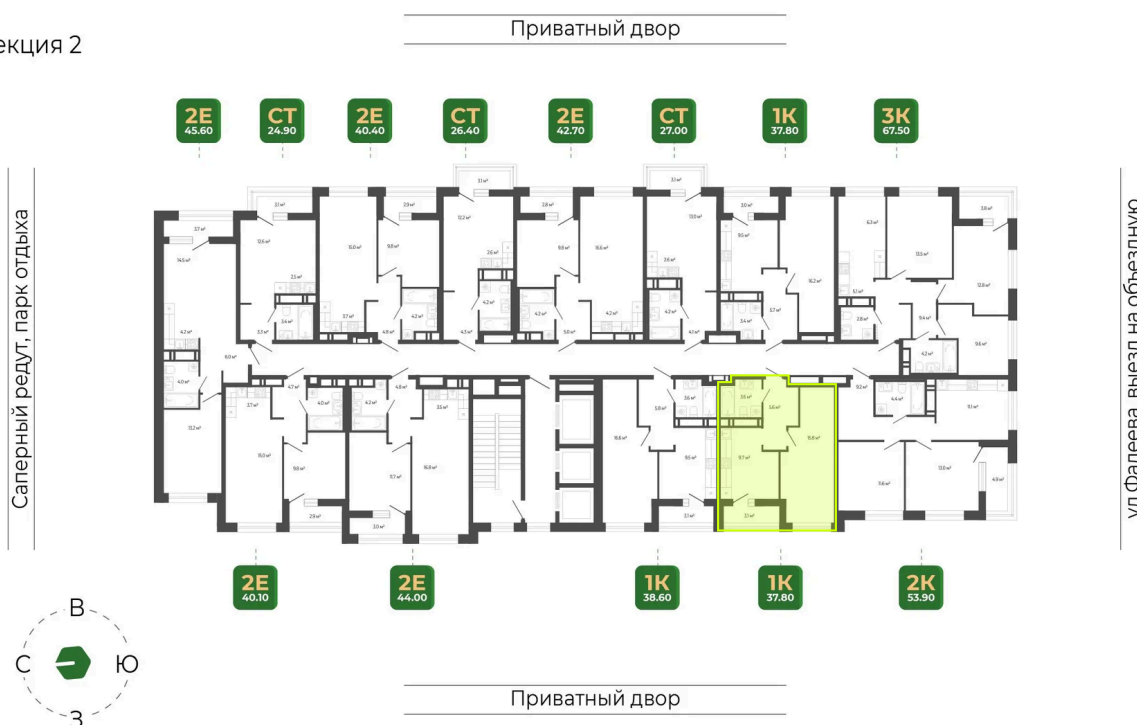

Номер: 450

Отсканируйте QR-код
и смотрите на сайте
гринхилс.рф

1 КОМНАТНАЯ

37.8 м²

7 138 689 руб.

Без отделки

Черновая отделка

Корпус	Корпус 2	Этаж	16
Секция	2	Сдача	1 кв. 2027

11.04.2026 04:52 (Мск)

Не является публичной офертой, цена может быть скорректирована. Информация взята с сайта «гринхилс.рф»

На этаже 16

1 комнатная 37.8 м²

Секция 2

11.04.2026 04:52 (Мск)

Не является публичной офертой, цена может быть скорректирована. Информация взята с сайта «гринхилс.рф»

На генплане Корпус 2

1 комнатная 37.8 м²

11.04.2026 04:52 (Мск)

Не является публичной офертой, цена может быть скорректирована. Информация взята с сайта «гринхилс.рф»