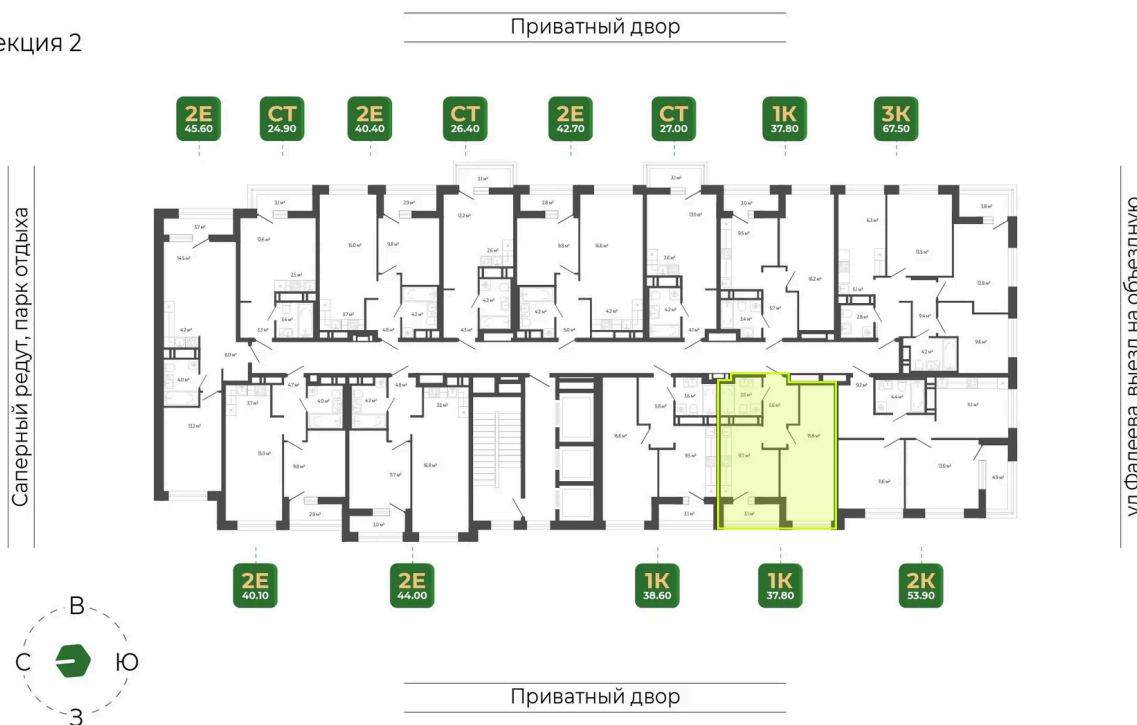

### 7 138 689 руб.

Без отделки

Черновая отделка

Корпус	Корпус 2	Этаж	16
Секция	2	Сдача	1 кв. 2027

26.05.2026 06:02 (Мск)

Не является публичной офертой, цена может быть скорректирована.  
Информация взята с сайта «гринхилс.рф».

# На этаже 16

1 комнатная 37.8 м<sup>2</sup>

Секция 2

26.05.2026 06:02 (Мск)

Не является публичной офертой, цена может быть скорректирована.  
Информация взята с сайта «гринхилс.рф».

# На генплане Корпус 2

1 комнатная 37.8 м<sup>2</sup>

26.05.2026 06:02 (Мск)

Не является публичной офертой, цена может быть скорректирована.  
Информация взята с сайта «гринхилс.рф».