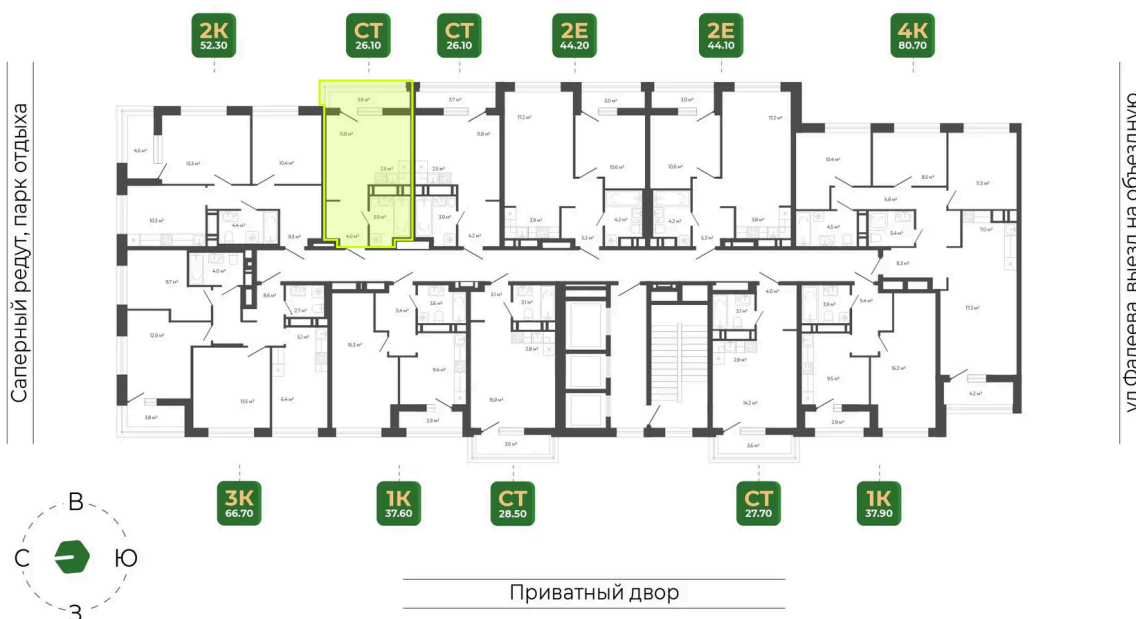

11.04.2026 13:03 (Мск)

Не является публичной офертой, цена может быть скорректирована. Информация взята с сайта «гринхилс.рф»

На этаже 17

Студия 26.1 м²

Секция 1

Долина Зелёного угла

11.04.2026 13:03 (Мск)

Не является публичной офертой, цена может быть скорректирована. Информация взята с сайта «гринхилс.рф»

На генплане Корпус 3

Студия 26.1 м²

11.04.2026 13:03 (Мск)

Не является публичной офертой, цена может быть скорректирована. Информация взята с сайта «гринхилс.рф»