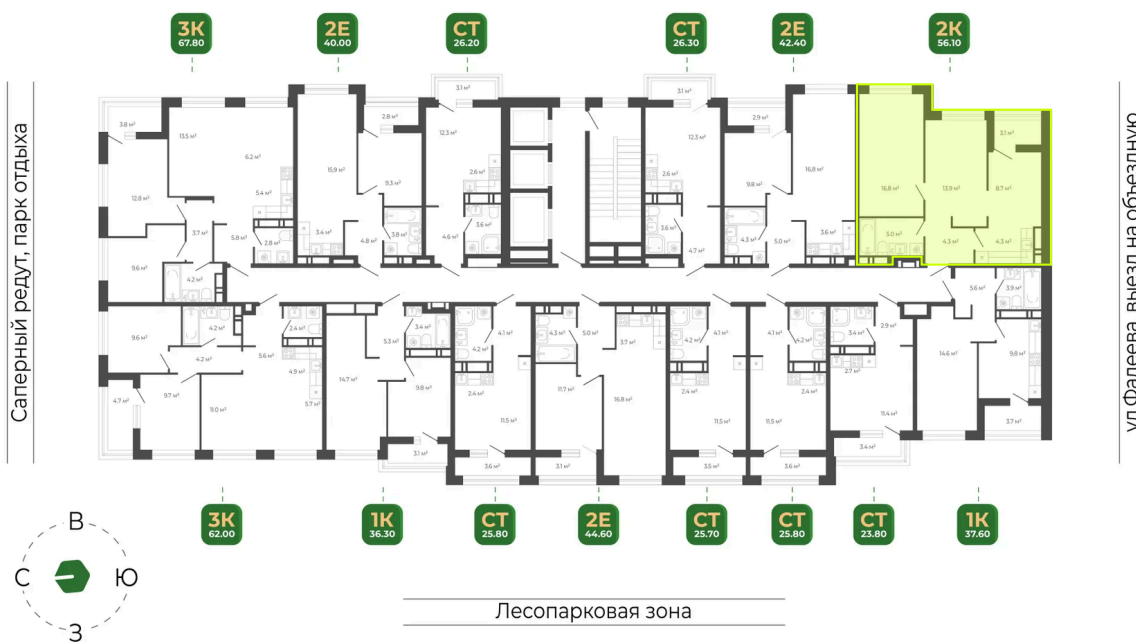

Номер: 201

2 комнатная 56.1 м²

Отсканируйте QR-код
и смотрите на сайте
гринхилс.рф

11 393 530 руб.

Отделка Сан.узла

White Box

Корпус	Корпус 1	Этаж	16
Секция	1	Сдача	2 кв. 2026

26.05.2026 00:56 (Мск)

Не является публичной офертой, цена может быть скорректирована.
Информация взята с сайта «гринхилс.рф».

На этаже 16

2 комнатная 56.1 м²

Секция 1

Приватный двор

26.05.2026 00:56 (Мск)

Не является публичной офертой, цена может быть скорректирована.
Информация взята с сайта «гринхилс.рф».

На генплане Корпус 1

2 комнатная 56.1 м²

26.05.2026 00:56 (Мск)

Не является публичной офертой, цена может быть скорректирована.
Информация взята с сайта «гринхилс.рф».