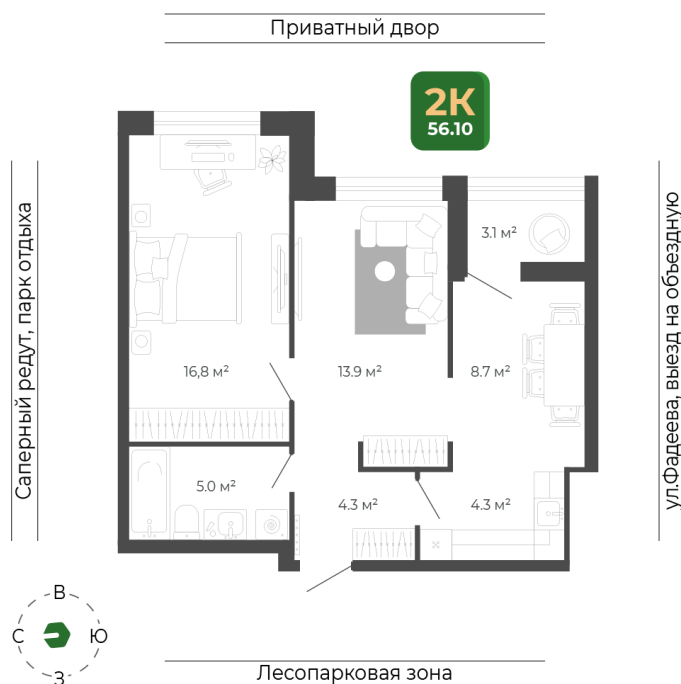

Номер: 201

2 комнатная 56.1 м²

Отсканируйте QR-код
и смотрите на сайте
гринхилс.рф

11 393 530 руб.

Отделка Сан.узла

White Box

Корпус	Корпус 1	Этаж	16
Секция	1	Сдача	2 кв. 2026

26.05.2026 00:56 (Мск)

Не является публичной офертой, цена может быть скорректирована.
Информация взята с сайта «гринхилс.рф».

На этаже 16

2 комнатная 56.1 м²

Секция 1

Приватный двор

26.05.2026 00:56 (Мск)

Не является публичной офертой, цена может быть скорректирована.
Информация взята с сайта «гринхилс.рф».

На генплане Корпус 1

2 комнатная 56.1 м²

26.05.2026 00:56 (Мск)

Не является публичной офертой, цена может быть скорректирована.
Информация взята с сайта «гринхилс.рф».