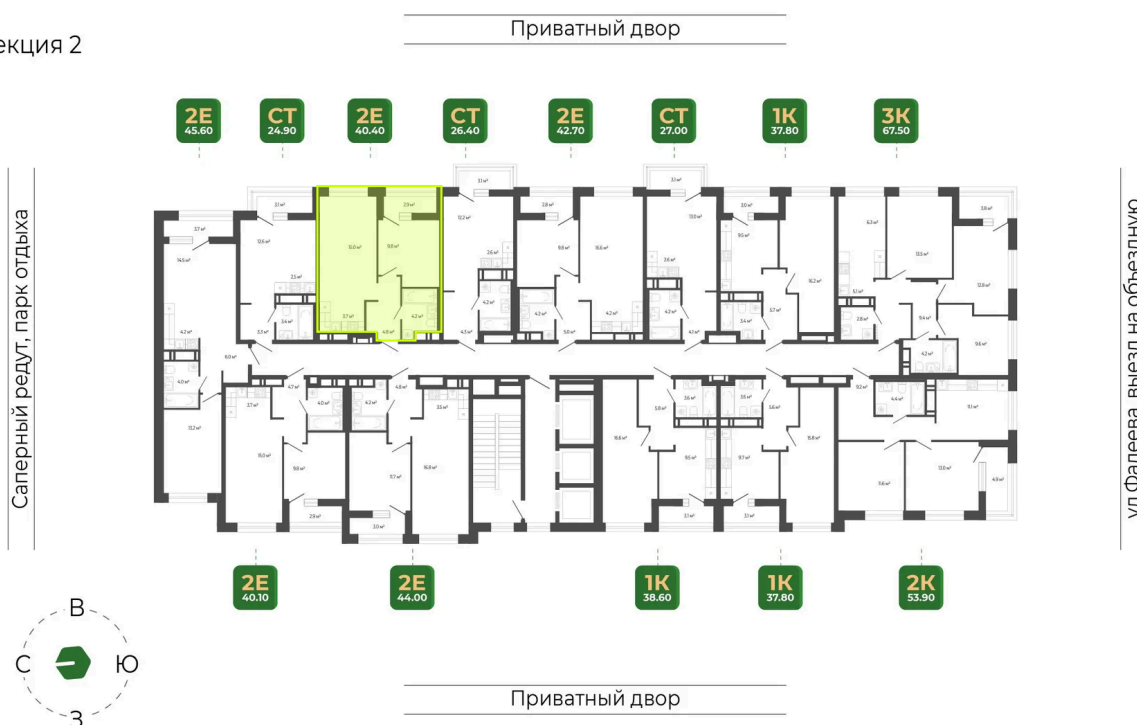

Номер: 352

2 комнатная 40.3 м²

Отсканируйте QR-код
и смотрите на сайте
гринхилс.рф

8 375 913 руб.

White Box

White Box

Корпус	Корпус 2	Этаж	9
Секция	2	Сдача	1 кв. 2027

11.04.2026 03:26 (Мск)

Не является публичной офертой, цена может быть скорректирована. Информация взята с сайта «гринхилс.рф»

На этаже 9

2 комнатная 40.3 м²

Секция 2

11.04.2026 03:26 (Мск)

Не является публичной офертой, цена может быть скорректирована. Информация взята с сайта «гринхилс.рф»

На генплане Корпус 2

2 комнатная 40.3 м²

11.04.2026 03:26 (Мск)

Не является публичной офертой, цена может быть скорректирована. Информация взята с сайта «гринхилс.рф»