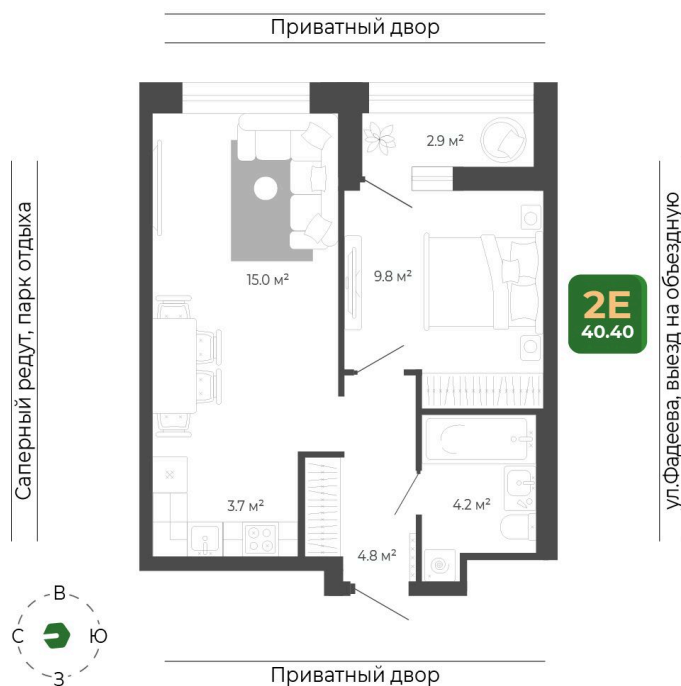

Номер: 352

2 комнатная 40.3 м²

Отсканируйте QR-код
и смотрите на сайте
гринхилс.рф

8 375 913 руб.

White Box

White Box

Корпус	Корпус 2	Этаж	9
Секция	2	Сдача	1 кв. 2027

11.04.2026 03:26 (Мск)

Не является публичной офертой, цена может быть скорректирована. Информация взята с сайта «гринхилс.рф»

На этаже 9

2 комнатная 40.3 м²

Секция 2

11.04.2026 03:26 (Мск)

Не является публичной офертой, цена может быть скорректирована. Информация взята с сайта «гринхилс.рф»

На генплане Корпус 2

2 комнатная 40.3 м²

11.04.2026 03:26 (Мск)

Не является публичной офертой, цена может быть скорректирована. Информация взята с сайта «гринхилс.рф»