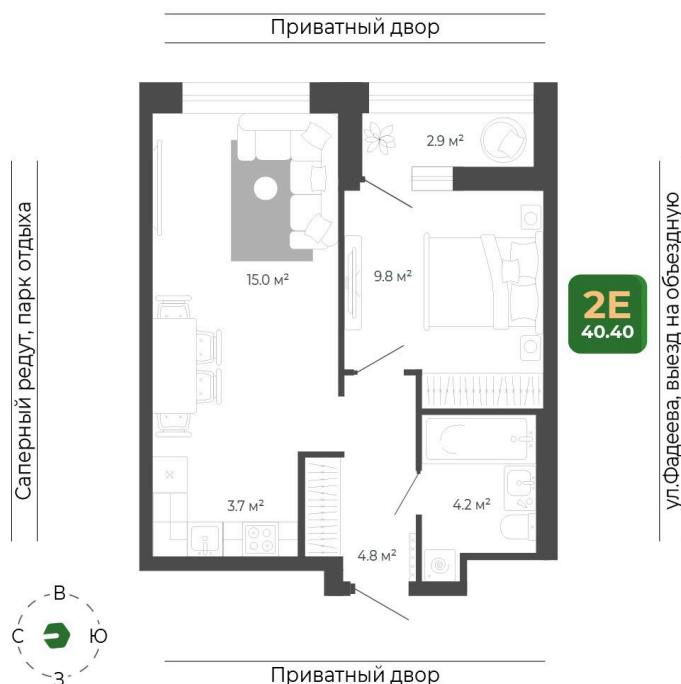

# 2 комнатная 40.3 м<sup>2</sup>

## 8 459 673 руб.

White Box

White Box

Корпус	Корпус 2	Этаж	9
Секция	2	Сдача	1 кв. 2027

26.05.2026 07:02 (Мск)

Не является публичной офертой, цена может быть скорректирована.  
Информация взята с сайта «гринхилс.рф».

# На этаже 9

2 комнатная 40.3 м<sup>2</sup>

Секция 2

26.05.2026 07:02 (Мск)

Не является публичной офертой, цена может быть скорректирована.  
Информация взята с сайта «гринхилс.рф».

# На генплане Корпус 2

2 комнатная 40.3 м<sup>2</sup>

26.05.2026 07:02 (Мск)

Не является публичной офертой, цена может быть скорректирована.  
Информация взята с сайта «гринхилс.рф».