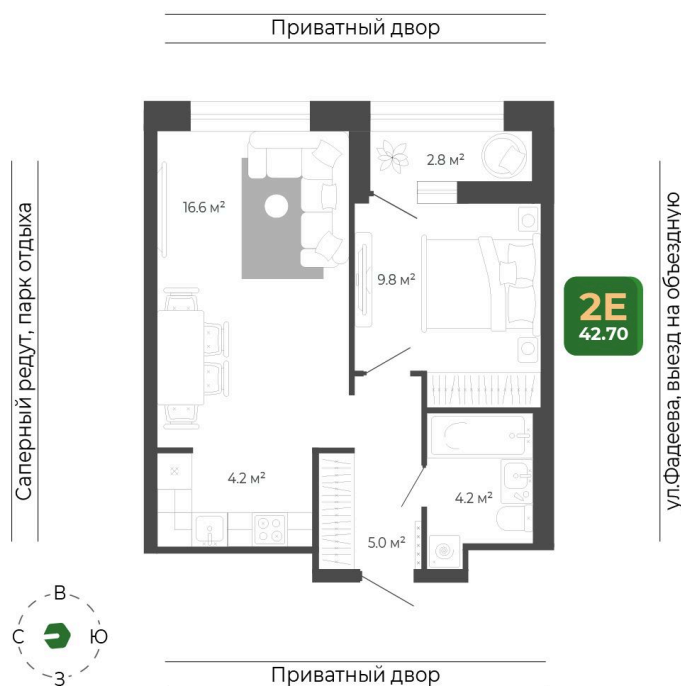

Номер: 205

Отсканируйте QR-код
и смотрите на сайте
гринхилс.рф

2 комнатная 42.6 м²

9 093 976 руб.

White Box

White Box

Корпус	Корпус 2	Этаж	17
Секция	1	Сдача	1 кв. 2027

26.05.2026 07:01 (Мск)

Не является публичной офертой, цена может быть скорректирована.
Информация взята с сайта «гринхилс.рф».

На этаже 17

2 комнатная 42.6 м²

Секция 1

26.05.2026 07:01 (Мск)

Не является публичной офертой, цена может быть скорректирована.
Информация взята с сайта «гринхилс.рф».

На генплане Корпус 2

2 комнатная 42.6 м²

26.05.2026 07:01 (Мск)

Не является публичной офертой, цена может быть скорректирована.
Информация взята с сайта «гринхилс.рф».