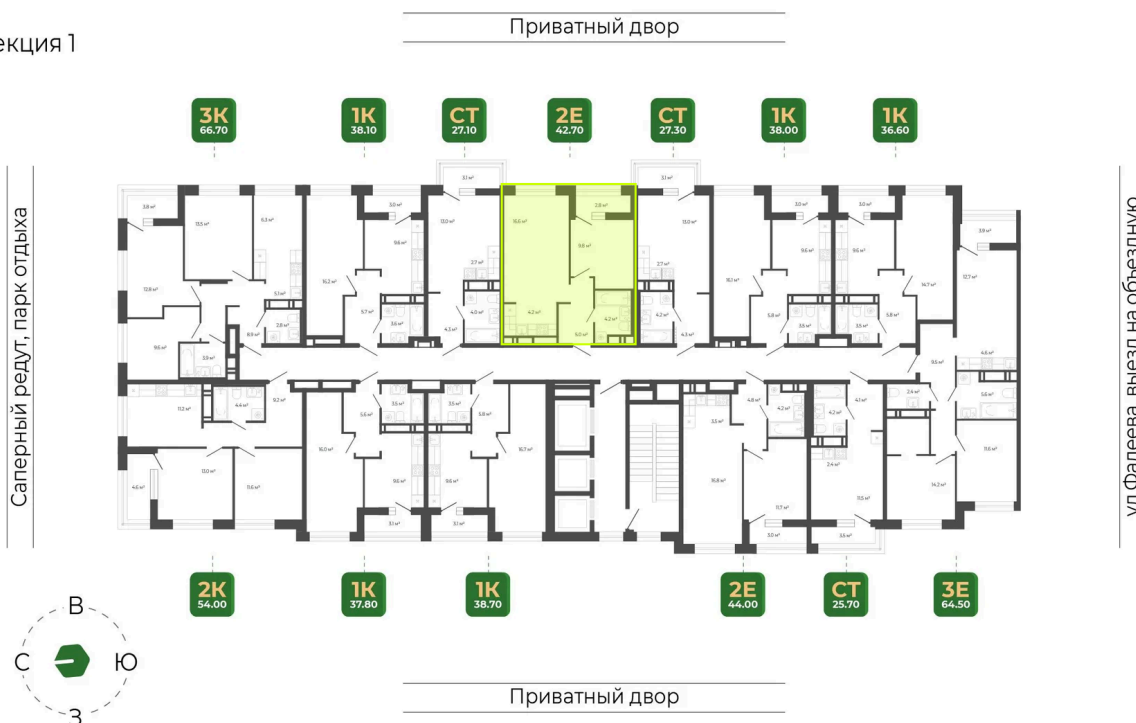

Номер: 205

Отсканируйте QR-код
и смотрите на сайте
гринхилс.рф

2 комнатная 42.6 м²

9 003 936 руб.

White Box

White Box

Корпус	Корпус 2	Этаж	17
Секция	1	Сдача	1 кв. 2027

11.04.2026 05:08 (Мск)

Не является публичной офертой, цена может быть скорректирована. Информация взята с сайта «гринхилс.рф»

На этаже 17

2 комнатная 42.6 м²

Секция 1

11.04.2026 05:08 (Мск)

Не является публичной офертой, цена может быть скорректирована. Информация взята с сайта «гринхилс.рф»

На генплане Корпус 2

2 комнатная 42.6 м²

11.04.2026 05:08 (Мск)

Не является публичной офертой, цена может быть скорректирована. Информация взята с сайта «гринхилс.рф»