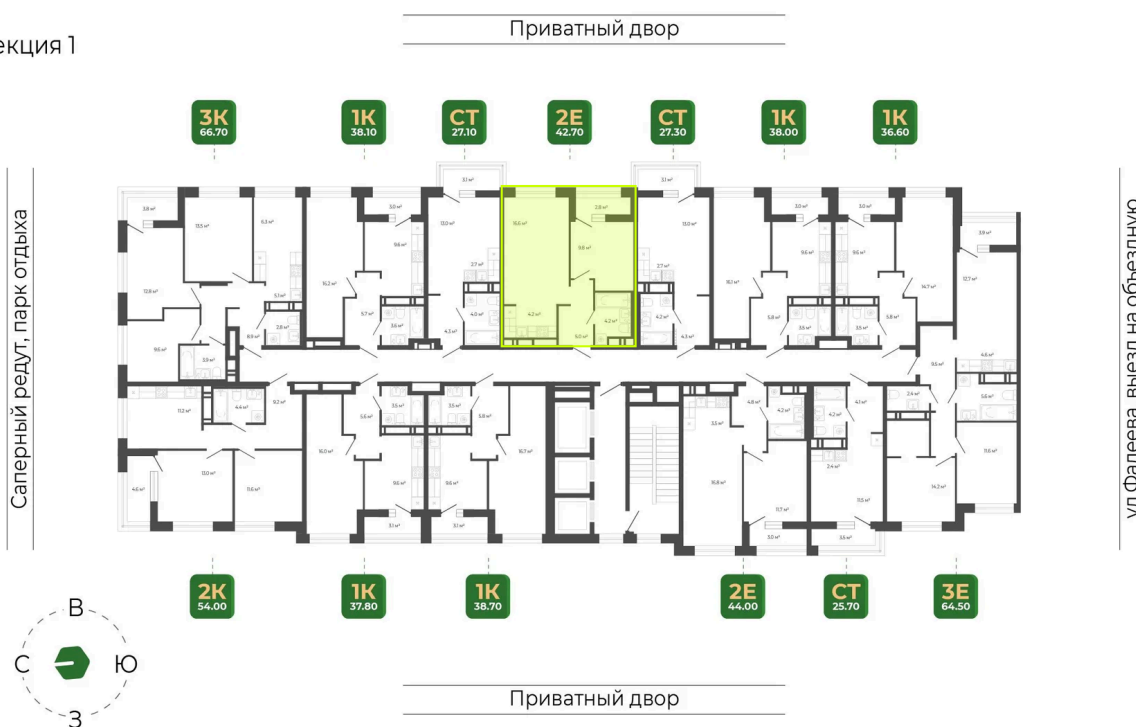

Номер: 205

Отсканируйте QR-код
и смотрите на сайте
гринхилс.рф

2 комнатная 42.6 м²

9 093 976 руб.

White Box

White Box

Корпус	Корпус 2	Этаж	17
Секция	1	Сдача	1 кв. 2027

26.05.2026 07:01 (Мск)

Не является публичной офертой, цена может быть скорректирована.
Информация взята с сайта «гринхилс.рф».

На этаже 17

2 комнатная 42.6 м²

Секция 1

26.05.2026 07:01 (Мск)

Не является публичной офертой, цена может быть скорректирована.
Информация взята с сайта «гринхилс.рф».

На генплане Корпус 2

2 комнатная 42.6 м²

26.05.2026 07:01 (Мск)

Не является публичной офертой, цена может быть скорректирована.
Информация взята с сайта «гринхилс.рф».