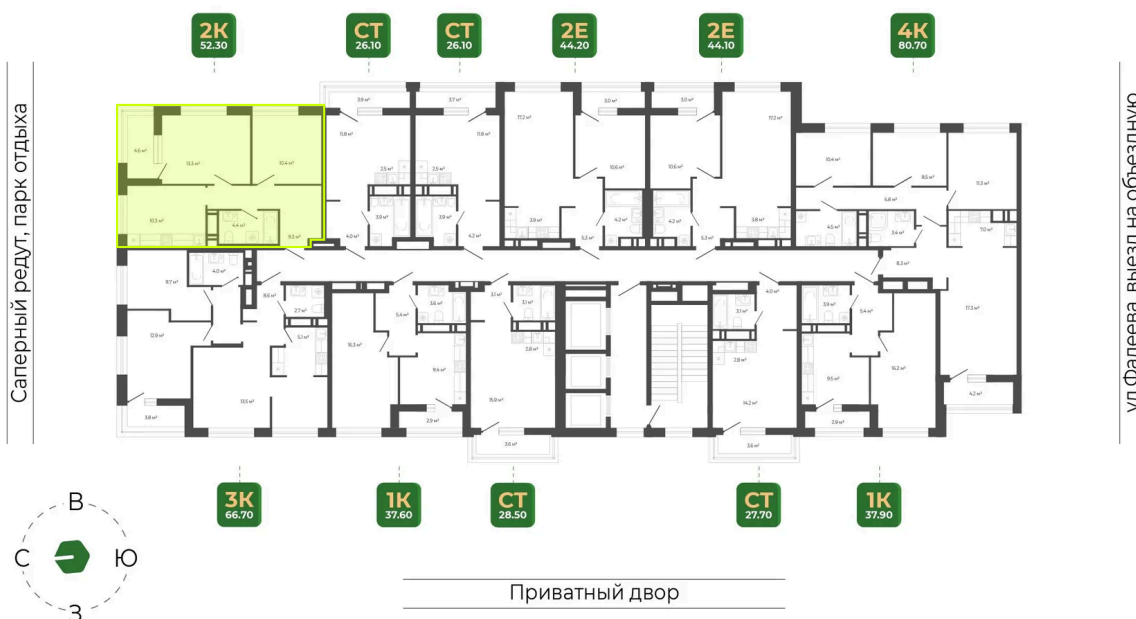

Корпус	Корпус 3	Этаж	9
Секция	1	Сдача	1 кв. 2027

11.04.2026 03:30 (Мск)

Не является публичной офертой, цена может быть скорректирована. Информация взята с сайта «гринхилс.рф»

На этаже 9

2 комнатная 52.3 м²

Секция 1

Долина Зелёного угла

11.04.2026 03:30 (Мск)

Не является публичной офертой, цена может быть скорректирована. Информация взята с сайта «гринхилс.рф»

На генплане Корпус 3

2 комнатная 52.3 м²

11.04.2026 03:30 (Мск)