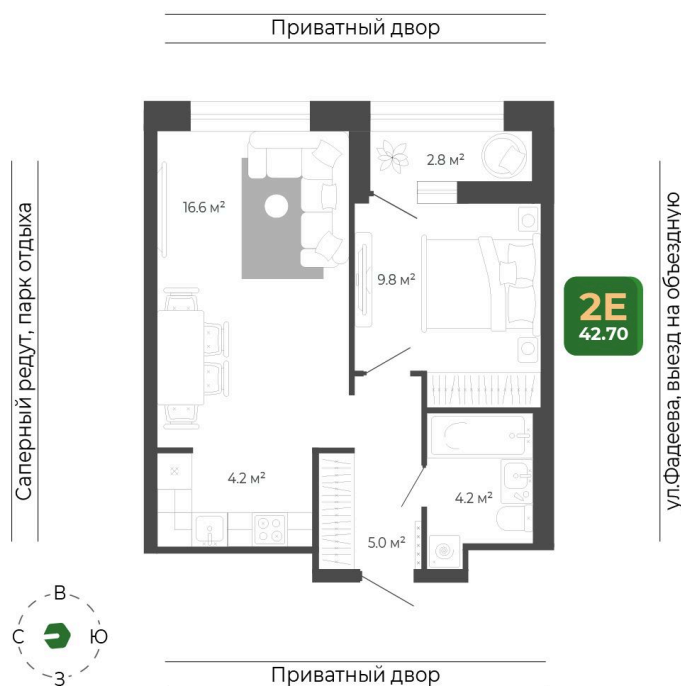

Номер: 153

2 комнатная 42.6 м²

Отсканируйте QR-код
и смотрите на сайте
гринхилс.рф

9 218 794 руб.

Отделка Сан.узла

White Box

Корпус	Корпус 2	Этаж	13
Секция	1	Сдача	1 кв. 2027

25.05.2026 23:15 (Мск)

Не является публичной офертой, цена может быть скорректирована.
Информация взята с сайта «гринхилс.рф».

На этаже 13

2 комнатная 42.6 м²

Секция 1

25.05.2026 23:15 (Мск)

Не является публичной офертой, цена может быть скорректирована.
Информация взята с сайта «гринхилс.рф».

На генплане Корпус 2

2 комнатная 42.6 м²

25.05.2026 23:15 (Мск)

Не является публичной офертой, цена может быть скорректирована.
Информация взята с сайта «гринхилс.рф».