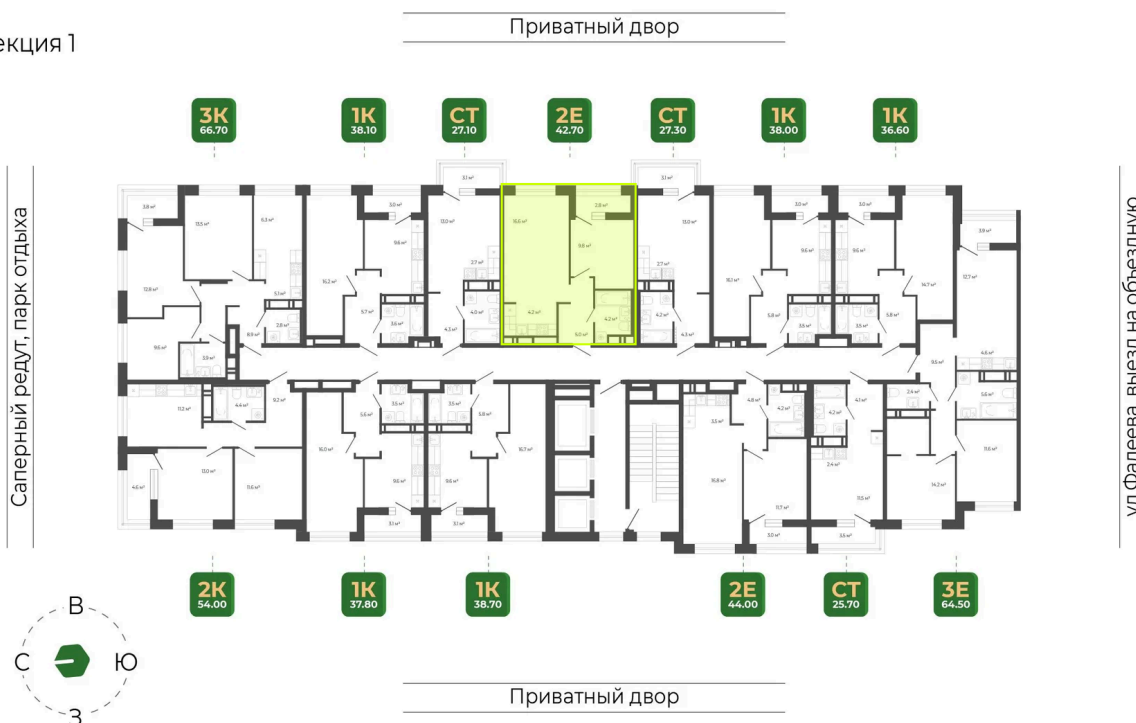

Номер: 153

2 комнатная 42.6 м²

Отсканируйте QR-код
и смотрите на сайте
гринхилс.рф

9 127 518 руб.

Отделка Сан.узла

White Box

Корпус	Корпус 2	Этаж	13
Секция	1	Сдача	1 кв. 2027

10.04.2026 21:47 (Мск)

Не является публичной офертой, цена может быть скорректирована. Информация взята с сайта «гринхилс.рф»

На этаже 13

2 комнатная 42.6 м²

Секция 1

10.04.2026 21:47 (Мск)

Не является публичной офертой, цена может быть скорректирована. Информация взята с сайта «гринхилс.рф»

На генплане Корпус 2

2 комнатная 42.6 м²

10.04.2026 21:47 (Мск)

Не является публичной офертой, цена может быть скорректирована. Информация взята с сайта «гринхилс.рф»