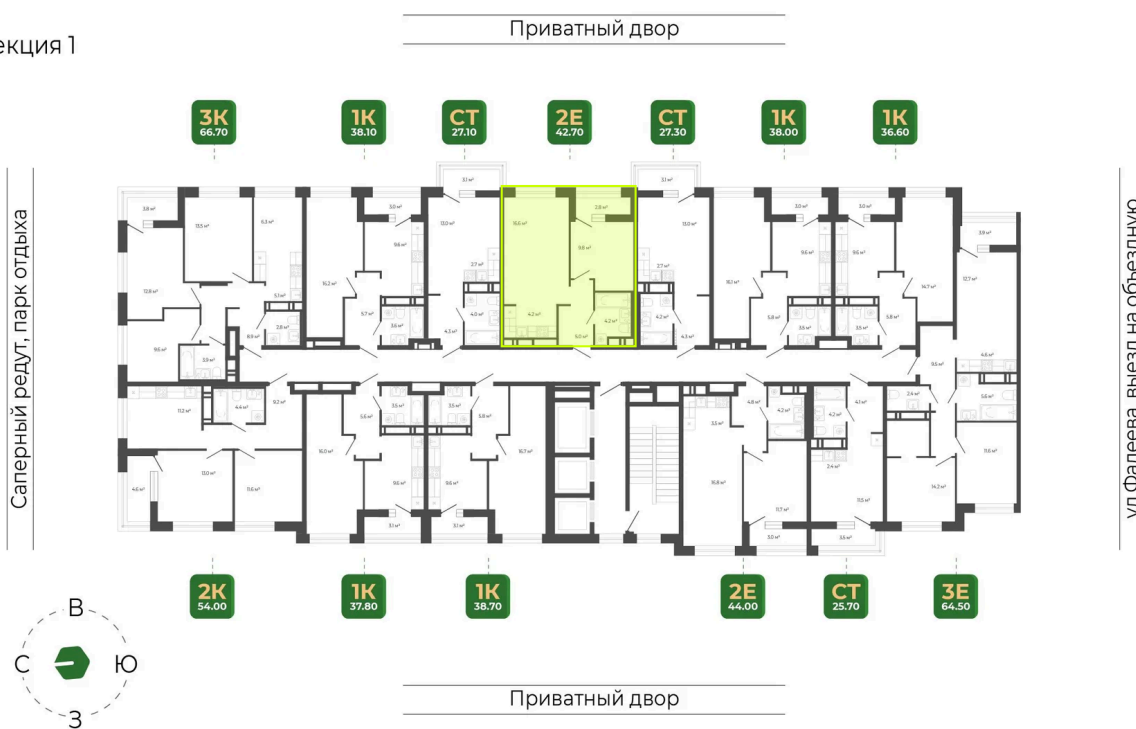

Номер: 153

2 комнатная 42.6 м²

Отсканируйте QR-код
и смотрите на сайте
гринхилс.рф

9 218 794 руб.

Отделка Сан.узла

White Box

Корпус	Корпус 2	Этаж	13
Секция	1	Сдача	1 кв. 2027

25.05.2026 23:15 (Мск)

Не является публичной офертой, цена может быть скорректирована.
Информация взята с сайта «гринхилс.рф».

На этаже 13

2 комнатная 42.6 м²

Секция 1

25.05.2026 23:15 (Мск)

Не является публичной офертой, цена может быть скорректирована.
Информация взята с сайта «гринхилс.рф».

На генплане Корпус 2

2 комнатная 42.6 м²

25.05.2026 23:15 (Мск)

Не является публичной офертой, цена может быть скорректирована.
Информация взята с сайта «гринхилс.рф».