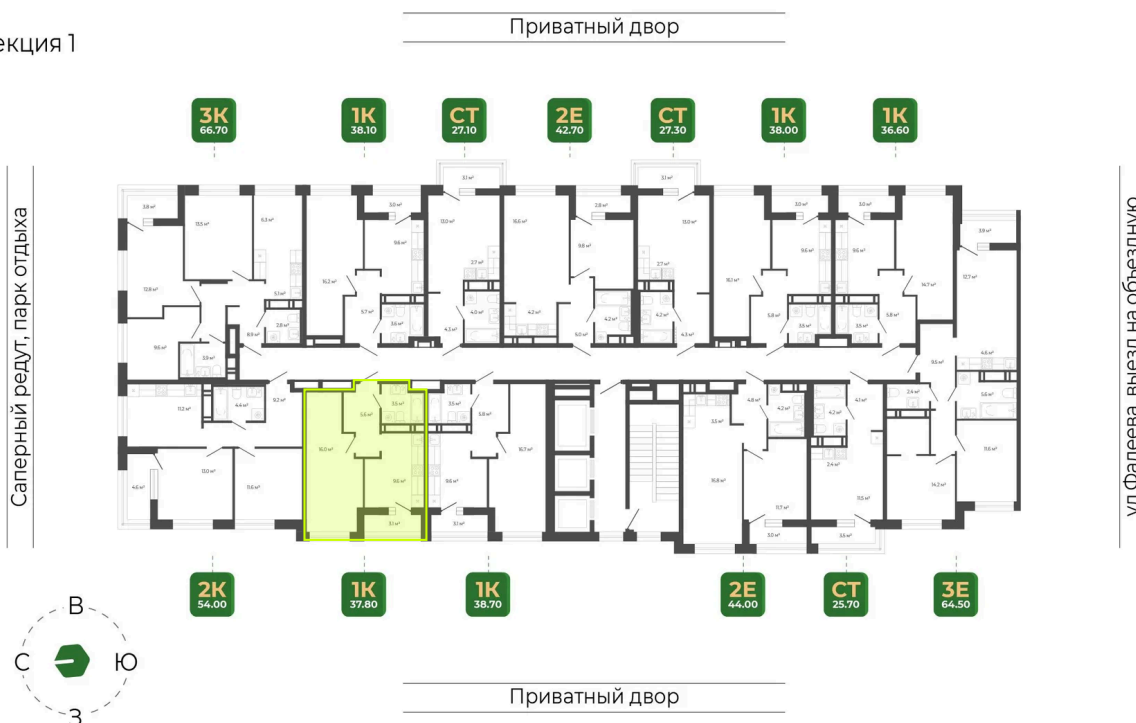

## 8 344 874 руб.

Отделка Сан.узла

White Box

Корпус	Корпус 2	Этаж	16
Секция	1	Сдача	1 кв. 2027

10.04.2026 21:33 (Мск)

Не является публичной офертой, цена может быть скорректирована. Информация взята с сайта «гринхилс.рф»

# На этаже 16

1 комнатная 37.8 м<sup>2</sup>

Секция 1

10.04.2026 21:33 (Мск)

Не является публичной офертой, цена может быть скорректирована. Информация взята с сайта «гринхилс.рф»

# На генплане Корпус 2

1 комнатная 37.8 м<sup>2</sup>

10.04.2026 21:33 (Мск)

Не является публичной офертой, цена может быть скорректирована. Информация взята с сайта «гринхилс.рф»