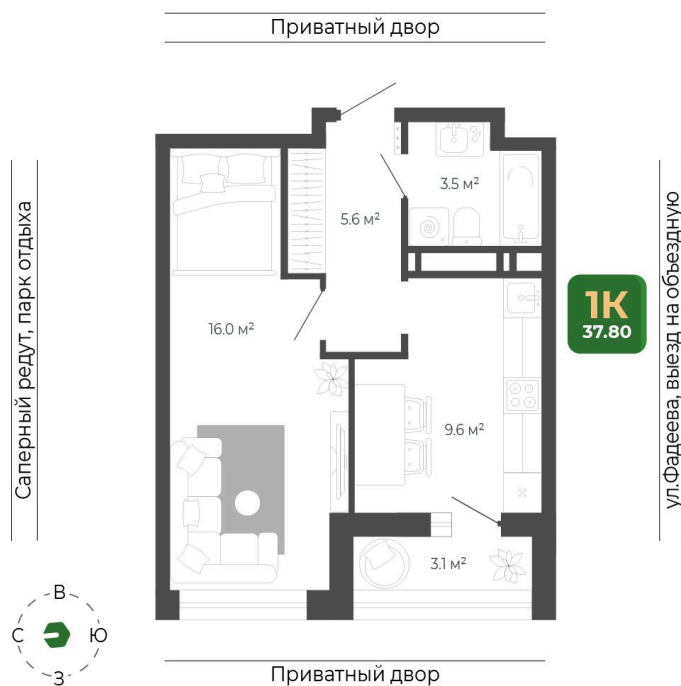

Номер: 187

## 8 344 874 руб.

Отделка Сан.узла

White Box

Корпус	Корпус 2	Этаж	16
Секция	1	Сдача	1 кв. 2027

10.04.2026 21:33 (Мск)

Не является публичной офертой, цена может быть скорректирована. Информация взята с сайта «гринхилс.рф»

# На этаже 16

1 комнатная 37.8 м<sup>2</sup>

Секция 1

10.04.2026 21:33 (Мск)

Не является публичной офертой, цена может быть скорректирована. Информация взята с сайта «гринхилс.рф»