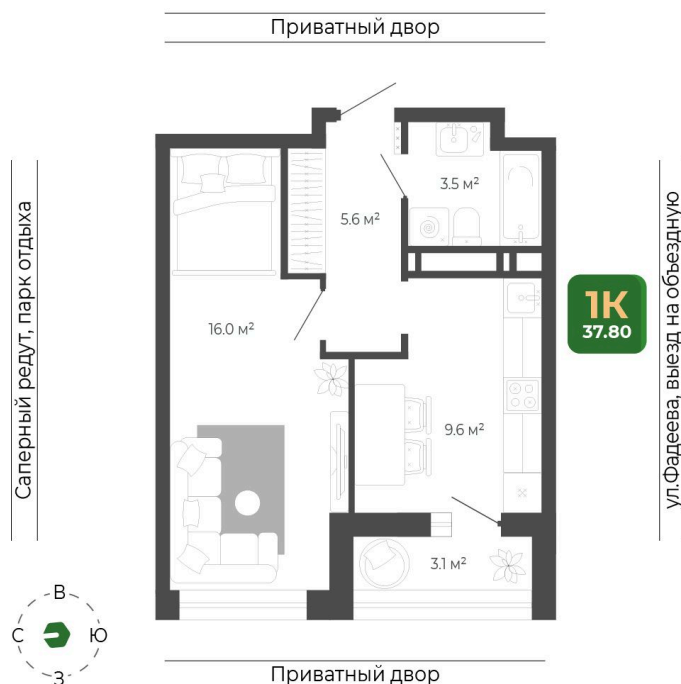

Номер: 187

Отсканируйте QR-код
и смотрите на сайте
гринхилс.рф

1 КОМНАТНАЯ

37.8 м²

8 344 874 руб.

Отделка Сан.узла

White Box

Корпус	Корпус 2	Этаж	16
Секция	1	Сдача	1 кв. 2027

26.05.2026 20:23 (Мск)

Не является публичной офертой, цена может быть скорректирована.
Информация взята с сайта «гринхилс.рф».

На этаже 16

1 комнатная 37.8 м²

Секция 1

26.05.2026 20:23 (Мск)

Не является публичной офертой, цена может быть скорректирована.
Информация взята с сайта «гринхилс.рф».

На генплане Корпус 2

1 комнатная 37.8 м²

26.05.2026 20:23 (Мск)

Не является публичной офертой, цена может быть скорректирована.
Информация взята с сайта «гринхилс.рф».