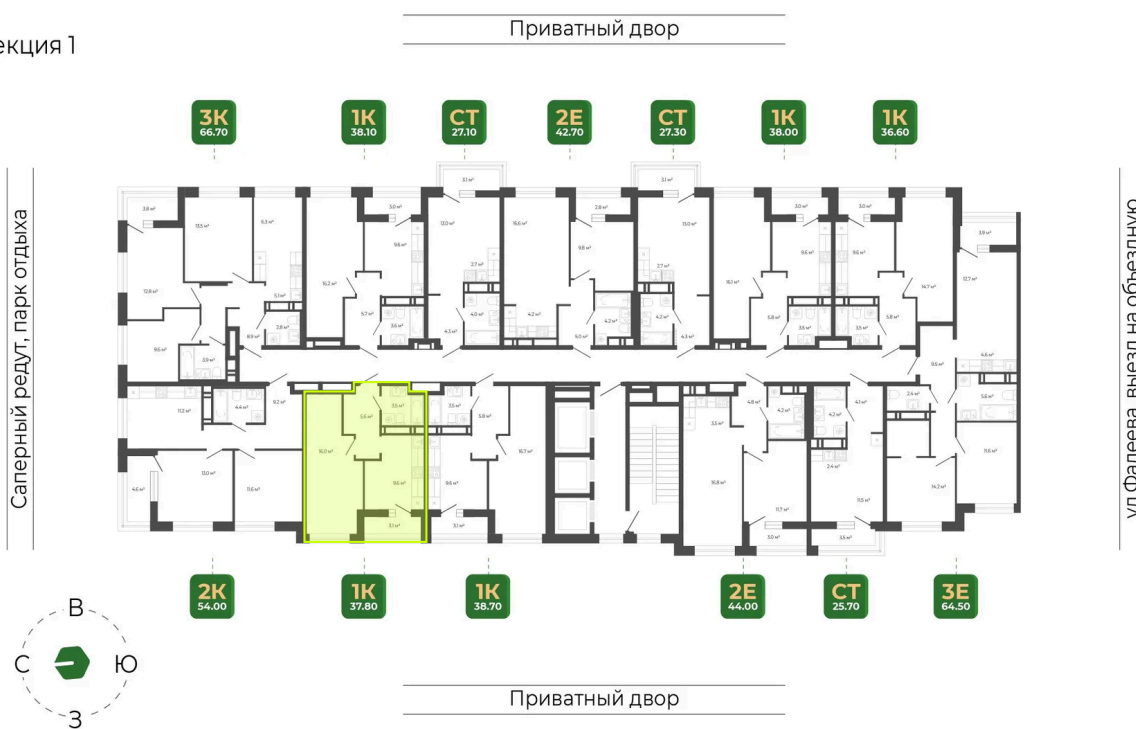

Номер: 187

Отсканируйте QR-код
и смотрите на сайте
гринхилс.рф

1 КОМНАТНАЯ

37.8 м²

8 344 874 руб.

Отделка Сан.узла

White Box

Корпус	Корпус 2	Этаж	16
Секция	1	Сдача	1 кв. 2027

26.05.2026 20:23 (Мск)

Не является публичной офертой, цена может быть скорректирована.
Информация взята с сайта «гринхилс.рф».

На этаже 16

1 комнатная 37.8 м²

Секция 1

26.05.2026 20:23 (Мск)

Не является публичной офертой, цена может быть скорректирована.
Информация взята с сайта «гринхилс.рф».

На генплане Корпус 2

1 комнатная 37.8 м²

26.05.2026 20:23 (Мск)

Не является публичной офертой, цена может быть скорректирована.
Информация взята с сайта «гринхилс.рф».