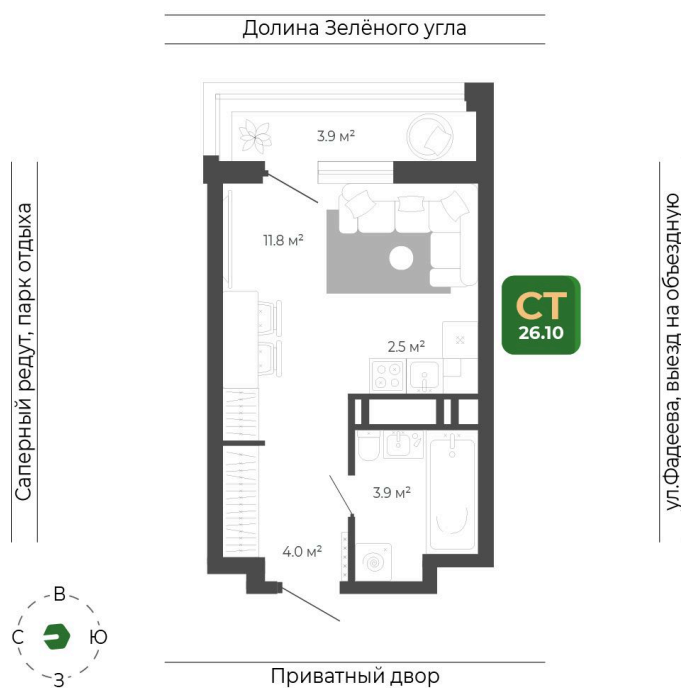

Номер: 81

Студия 26.1 м²

Отсканируйте QR-код
и смотрите на сайте
гринхилс.рф

6 969 796 руб.

В ипотеку от 28 472 руб.

White Box

White Box

Корпус

Корпус 3

Этаж

9

Секция

1

Сдача

1 кв. 2027

15.06.2026 12:31 (Мск)

Не является публичной офертой, цена может быть скорректирована.
Информация взята с сайта «гринхилс.рф».

На этаже 9

Студия 26.1 м²

Секция 1

Долина Зелёного угла

15.06.2026 12:31 (Мск)

Не является публичной офертой, цена может быть скорректирована.
Информация взята с сайта «гринхилс.рф».