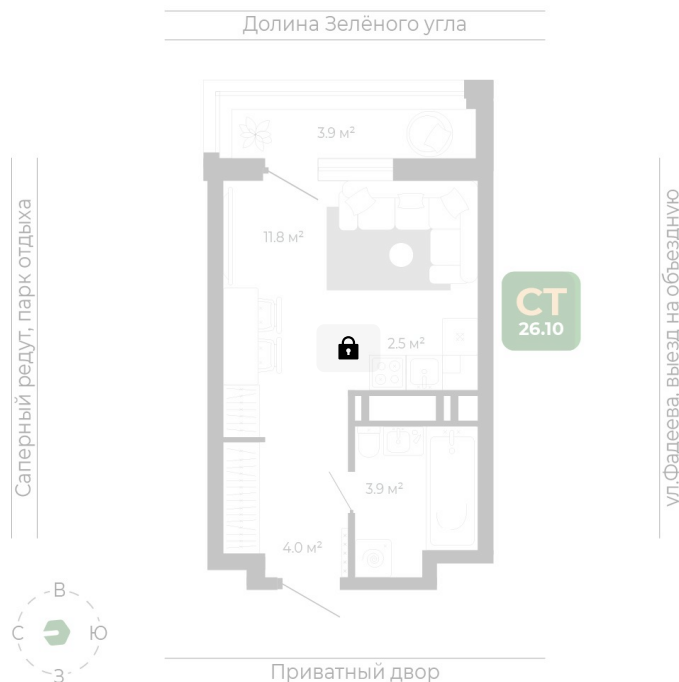

Номер: 191

Студия 26.1 м²

Отсканируйте QR-код
и смотрите на сайте
гринхилс.рф

Цена по запросу

White Box

Корпус	Корпус 3	Этаж	19
Секция	1	Сдача	1 кв. 2027

30.04.2026 04:14 (Мск)

Не является публичной офертой, цена может быть скорректирована. Информация взята с сайта «гринхилс.рф»

На генплане Корпус 3

Студия 26.1 м²

30.04.2026 04:14 (Мск)

Не является публичной офертой, цена может быть скорректирована. Информация взята с сайта «гринхилс.рф»