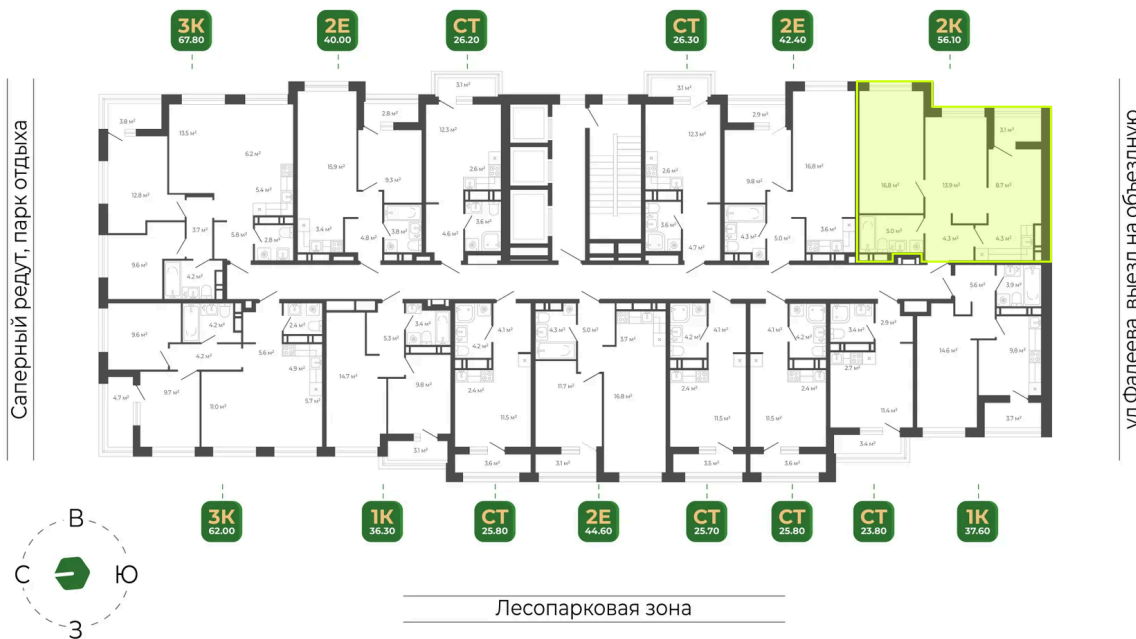

Номер: 89

2 комнатная 56.1 м²

Отсканируйте QR-код
и смотрите на сайте
гринхилс.рф

10 693 320 руб.

Отделка Сан.узла

White Box

Корпус	Корпус 1	Этаж	8
Секция	1	Сдача	2 кв. 2026

26.05.2026 20:43 (Мск)

Не является публичной офертой, цена может быть скорректирована.
Информация взята с сайта «гринхилс.рф».

На этаже 8

2 комнатная 56.1 м²

Секция 1

Приватный двор

26.05.2026 20:43 (Мск)

Не является публичной офертой, цена может быть скорректирована.
Информация взята с сайта «гринхилс.рф».

На генплане Корпус 1

2 комнатная 56.1 м²

26.05.2026 20:43 (Мск)

Не является публичной офертой, цена может быть скорректирована.
Информация взята с сайта «гринхилс.рф».