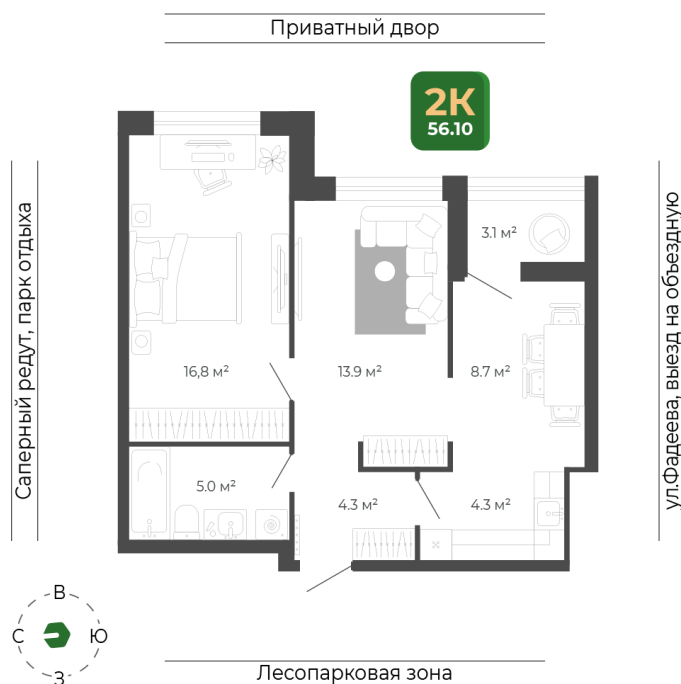

Номер: 89

2 комнатная 56.1 м²

Отсканируйте QR-код
и смотрите на сайте
гринхилс.рф

10 693 320 руб.

Отделка Сан.узла

White Box

Корпус	Корпус 1	Этаж	8
Секция	1	Сдача	2 кв. 2026

26.05.2026 20:43 (Мск)

Не является публичной офертой, цена может быть скорректирована.
Информация взята с сайта «гринхилс.рф».

На этаже 8

2 комнатная 56.1 м²

Секция 1

Приватный двор

26.05.2026 20:43 (Мск)

Не является публичной офертой, цена может быть скорректирована.
Информация взята с сайта «гринхилс.рф».

На генплане Корпус 1

2 комнатная 56.1 м²

26.05.2026 20:43 (Мск)

Не является публичной офертой, цена может быть скорректирована.
Информация взята с сайта «гринхилс.рф».