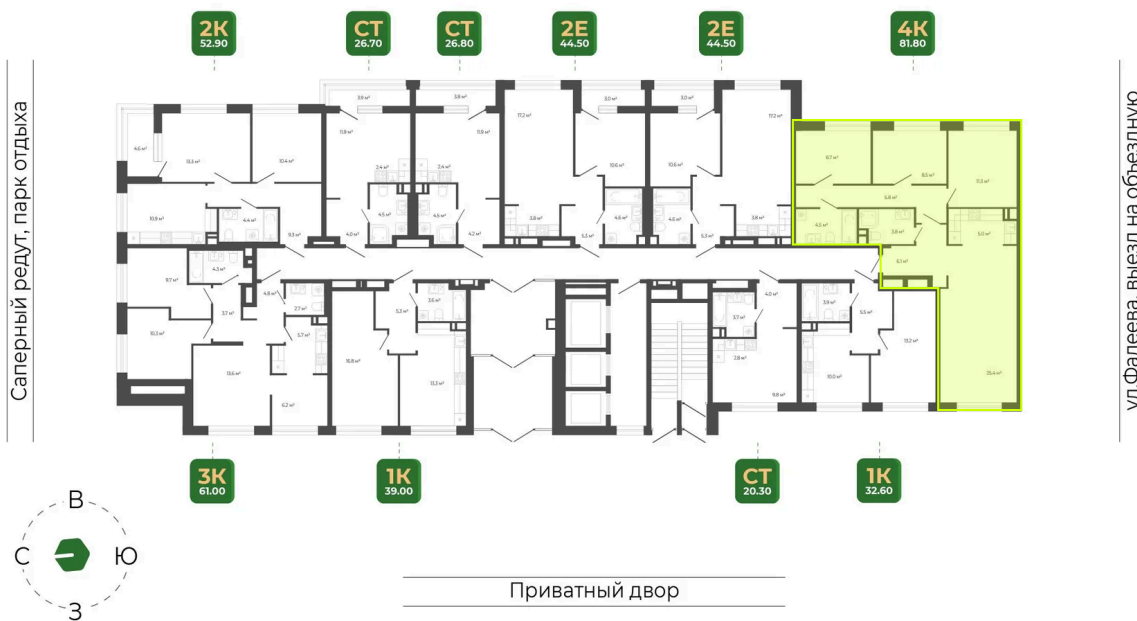

31.05.2026 15:50 (Мск)

Не является публичной офертой, цена может быть скорректирована.
Информация взята с сайта «гринхилс.рф».

На этаже 2

4 комнатная 81.8 м²

Секция 1

Долина Зелёного угла

31.05.2026 15:50 (Мск)

Не является публичной офертой, цена может быть скорректирована.
Информация взята с сайта «гринхилс.рф».

На генплане Корпус 3

4 комнатная 81.8 м²

31.05.2026 15:50 (Мск)

Не является публичной офертой, цена может быть скорректирована.
Информация взята с сайта «гринхилс.рф».