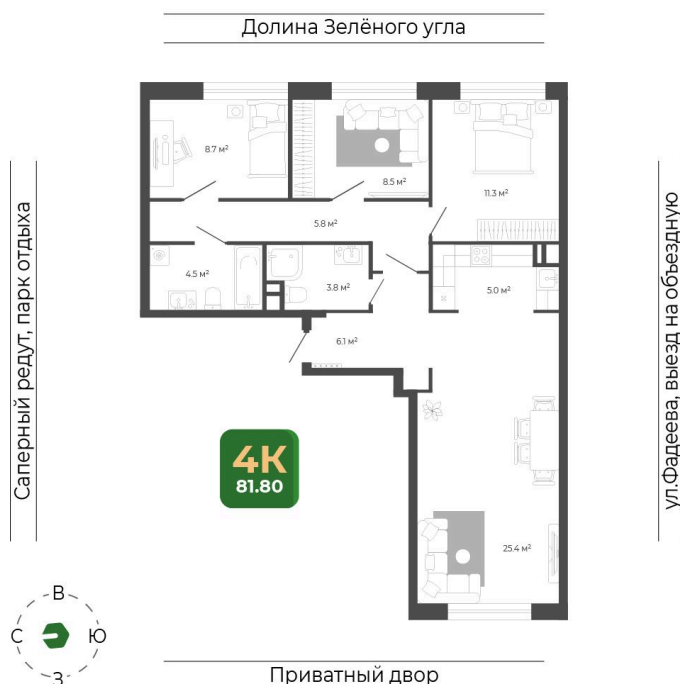

Номер: 8

4 комнатная 81.8 м²

Отсканируйте QR-код
и смотрите на сайте
гринхилс.рф

13 261 416 руб.

СУБСИДИРОВАННАЯ СТАВКА

Без отделки

Черновая отделка

Корпус	Корпус 3	Этаж	2
Секция	1	Сдача	1 кв. 2027

31.05.2026 15:50 (Мск)

Не является публичной офертой, цена может быть скорректирована.
Информация взята с сайта «гринхилс.рф».

На этаже 2

4 комнатная 81.8 м²

Секция 1

Долина Зелёного угла

31.05.2026 15:50 (Мск)

Не является публичной офертой, цена может быть скорректирована.
Информация взята с сайта «гринхилс.рф».

На генплане Корпус 3

4 комнатная 81.8 м²

31.05.2026 15:50 (Мск)

Не является публичной офертой, цена может быть скорректирована.
Информация взята с сайта «гринхилс.рф».