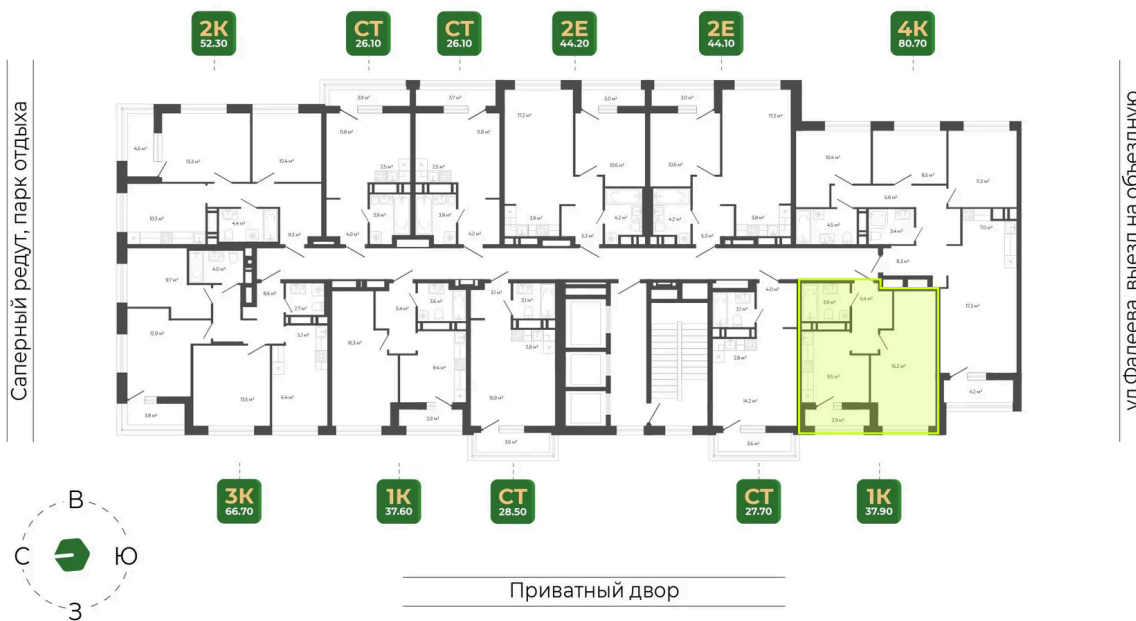

## Цена по запросу

Чистовая отделка

Корпус	Корпус 3	Этаж	22
Секция	1	Сдача	1 кв. 2027

26.05.2026 00:38 (Мск)

Не является публичной офертой, цена может быть скорректирована.  
Информация взята с сайта «гринхилс.рф».

# На этаже 22

1 комнатная 38 м<sup>2</sup>

Секция 1

Долина Зелёного угла

26.05.2026 00:38 (Мск)

Не является публичной офертой, цена может быть скорректирована.  
Информация взята с сайта «гринхилс.рф».

# На генплане Корпус 3

1 комнатная 38 м<sup>2</sup>

26.05.2026 00:38 (Мск)

Не является публичной офертой, цена может быть скорректирована.  
Информация взята с сайта «гринхилс.рф».