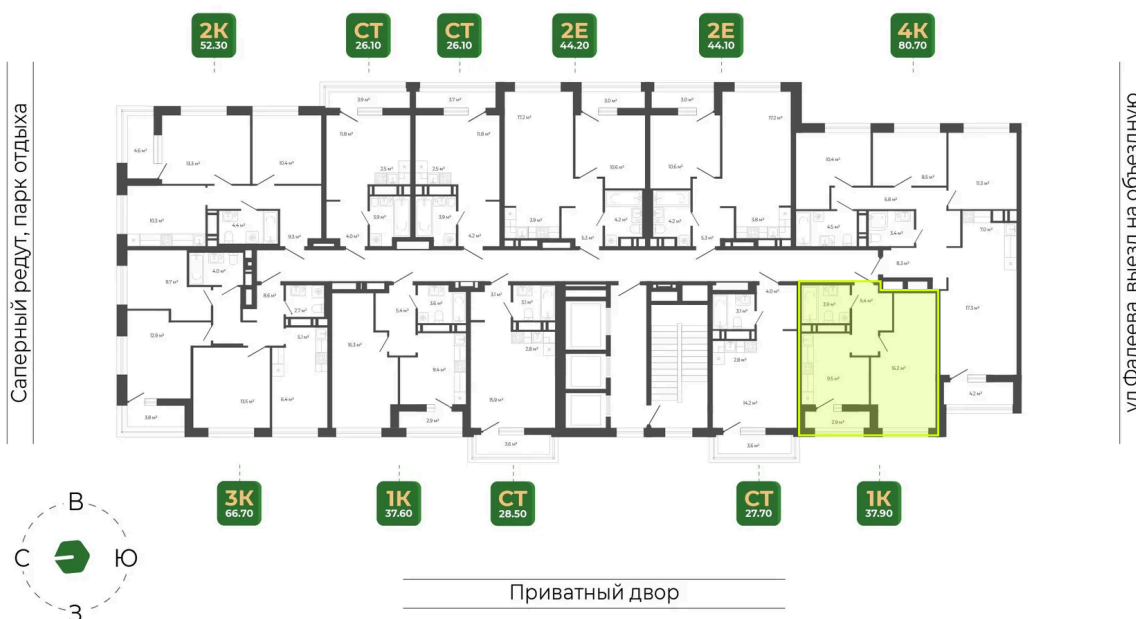

Номер: 229

1 КОМНАТНАЯ 38 м²

Отсканируйте QR-код
и смотрите на сайте
гринхилс.рф

Цена по запросу

Чистовая отделка

Корпус	Корпус 3	Этаж	22
Секция	1	Сдача	1 кв. 2027

10.04.2026 21:34 (Мск)

Не является публичной офертой, цена может быть скорректирована. Информация взята с сайта «гринхилс.рф»

На этаже 22

1 комнатная 38 м²

Секция 1

Долина Зелёного угла

10.04.2026 21:34 (Мск)

Не является публичной офертой, цена может быть скорректирована. Информация взята с сайта «гринхилс.рф»

На генплане Корпус 3