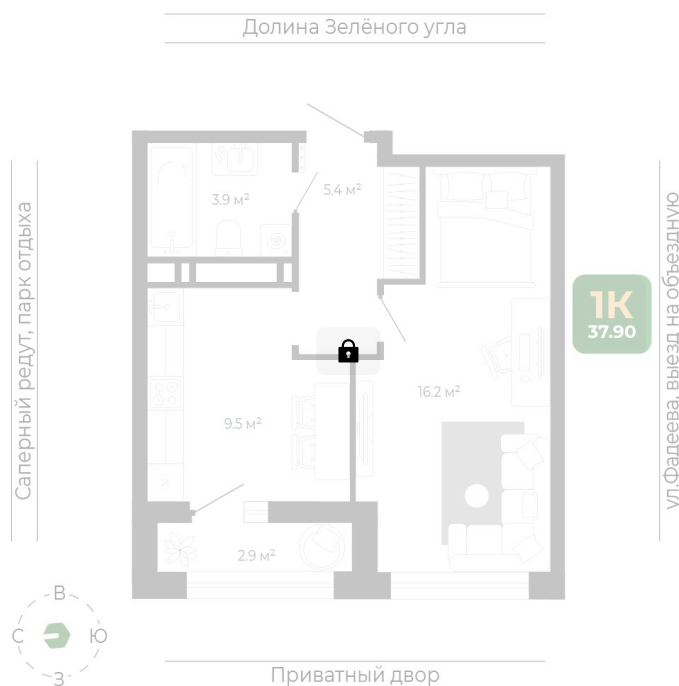

Номер: 229

1 КОМНАТНАЯ 38 м²

Отсканируйте QR-код
и смотрите на сайте
гринхилс.рф

Цена по запросу

Чистовая отделка

Корпус	Корпус 3	Этаж	22
Секция	1	Сдача	1 кв. 2027

10.04.2026 21:34 (Мск)

Не является публичной офертой, цена может быть скорректирована. Информация взята с сайта «гринхилс.рф»

На этаже 22

1 комнатная 38 м²

Секция 1

Долина Зелёного угла

10.04.2026 21:34 (Мск)

Не является публичной офертой, цена может быть скорректирована. Информация взята с сайта «гринхилс.рф»

На генплане Корпус 3