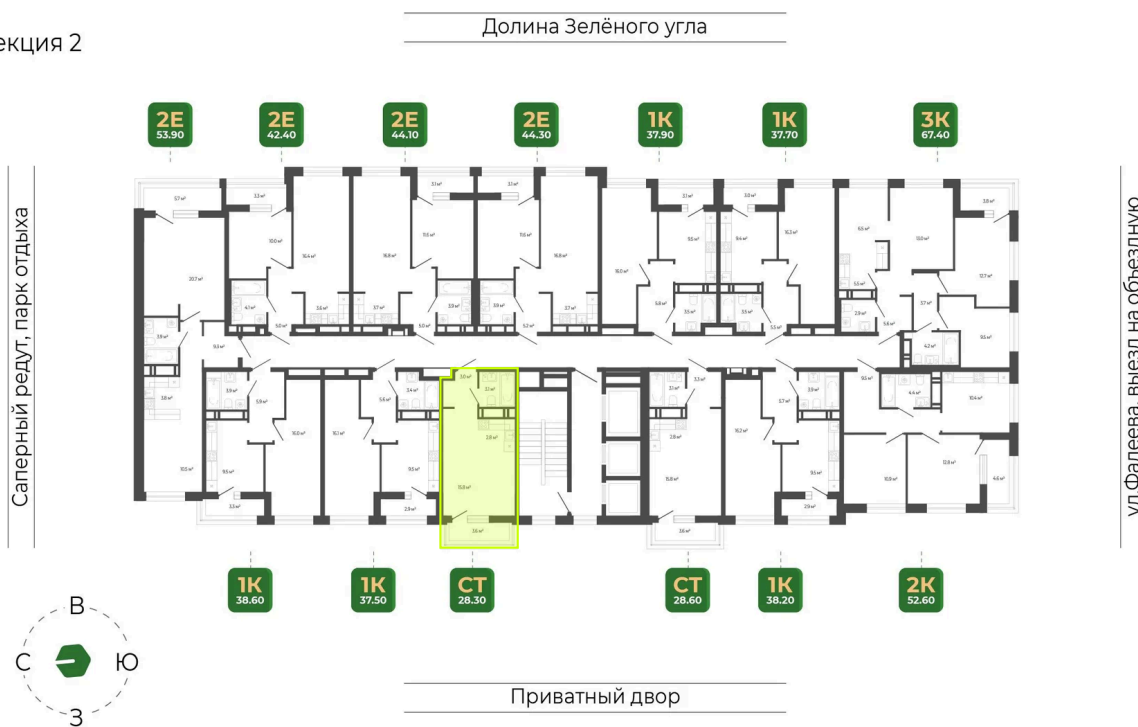

Номер: 308

Студия 28.3 м²

Отсканируйте QR-код
и смотрите на сайте
гринхилс.рф

Цена по запросу

Чистовая отделка

Корпус	Корпус 3	Этаж	8
Секция	2	Сдача	1 кв. 2027

26.05.2026 01:45 (Мск)

Не является публичной офертой, цена может быть скорректирована.
Информация взята с сайта «гринхилс.рф».

На этаже 8

Студия 28.3 м²

Секция 2

26.05.2026 01:45 (Мск)

Не является публичной офертой, цена может быть скорректирована.
Информация взята с сайта «гринхилс.рф».

На генплане Корпус 3

Студия 28.3 м²

26.05.2026 01:45 (Мск)