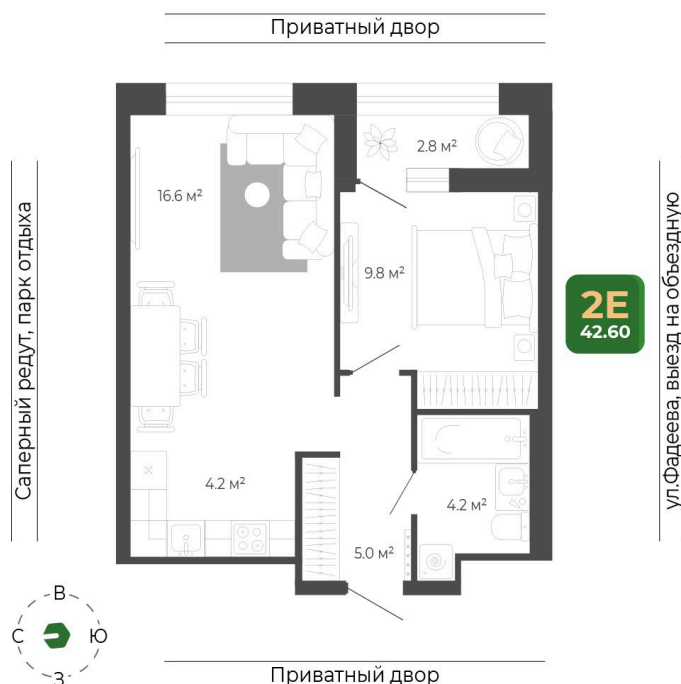

# 2 комнатная 42.6 м<sup>2</sup>

Отсканируйте QR-код  
и смотрите на сайте  
гринхилс.рф

## 10 097 445 руб.

White Box

White Box

Корпус	Корпус 2	Этаж	20
Секция	1	Сдача	1 кв. 2027

26.05.2026 03:37 (Мск)

Не является публичной офертой, цена может быть скорректирована.  
Информация взята с сайта «гринхилс.рф».

# На этаже 20

2 комнатная 42.6 м<sup>2</sup>

Секция 1

26.05.2026 03:37 (Мск)

Не является публичной офертой, цена может быть скорректирована.  
Информация взята с сайта «гринхилс.рф».

# На генплане Корпус 2

2 комнатная 42.6 м<sup>2</sup>

26.05.2026 03:37 (Мск)

Не является публичной офертой, цена может быть скорректирована.  
Информация взята с сайта «гринхилс.рф».