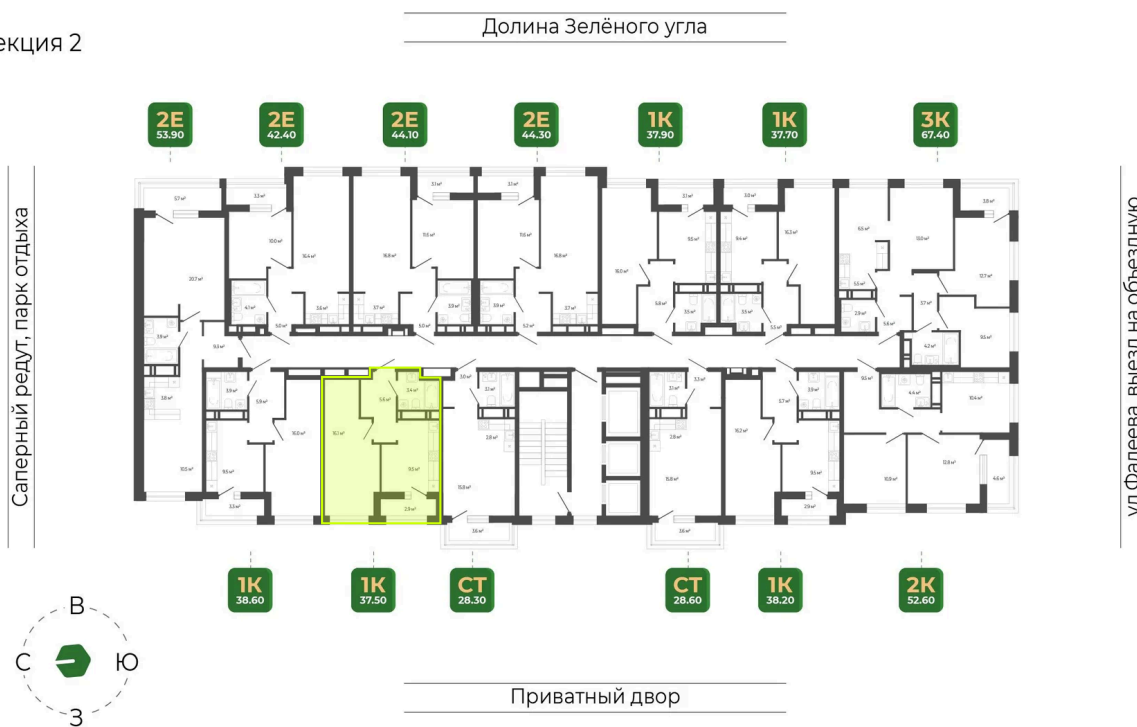

Номер: 400

Отсканируйте QR-код
и смотрите на сайте
гринхилс.рф

1 комнатная 37.5 м²

8 049 736 руб.

White Box

White Box

Корпус	Корпус 3	Этаж	15
Секция	2	Сдача	1 кв. 2027

26.05.2026 00:50 (Мск)

Не является публичной офертой, цена может быть скорректирована.
Информация взята с сайта «гринхилс.рф».

На этаже 15

1 комнатная 37.5 м²

Секция 2

26.05.2026 00:50 (Мск)

Не является публичной офертой, цена может быть скорректирована.
Информация взята с сайта «гринхилс.рф».

На генплане Корпус 3

1 комнатная 37.5 м²

26.05.2026 00:50 (Мск)

Не является публичной офертой, цена может быть скорректирована.
Информация взята с сайта «гринхилс.рф».