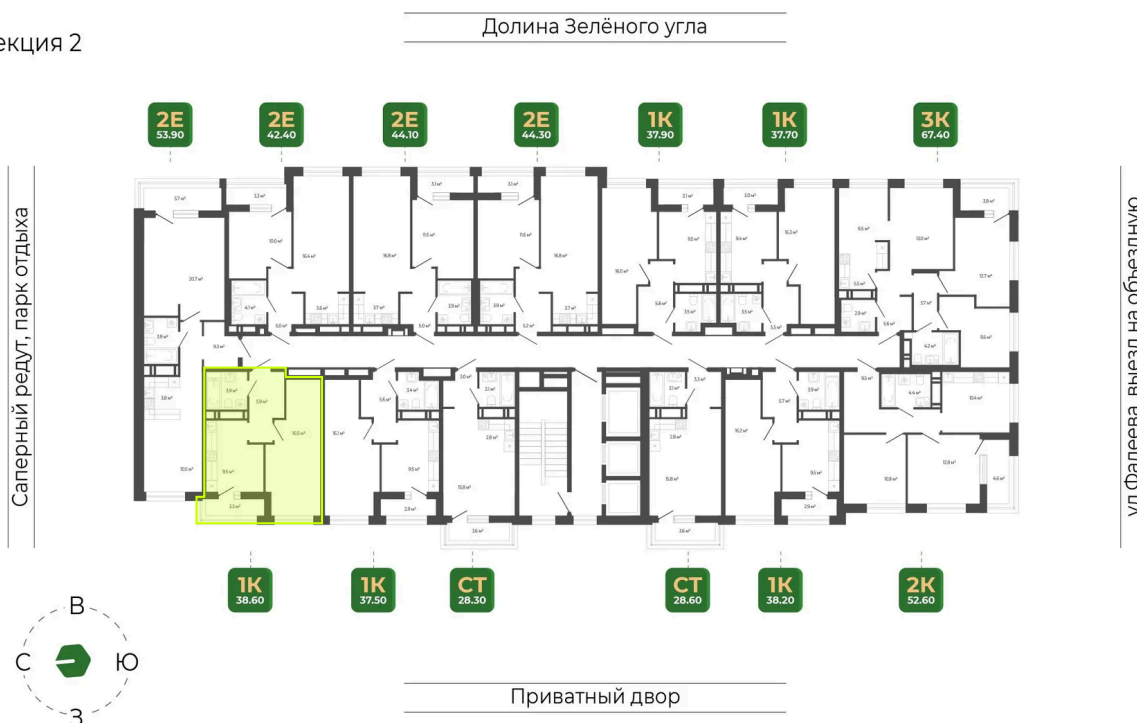

Номер: 414

1 комнатная 38.6 м²

Отсканируйте QR-код
и смотрите на сайте
гринхилс.рф

Цена по запросу

Черновая отделка

Корпус	Корпус 3	Этаж	16
Секция	2	Сдача	1 кв. 2027

10.04.2026 19:23 (Мск)

Не является публичной офертой, цена может быть скорректирована. Информация взята с сайта «гринхилс.рф»

На этаже 16

1 комнатная 38.6 м²

Секция 2

10.04.2026 19:23 (Мск)

Не является публичной офертой, цена может быть скорректирована. Информация взята с сайта «гринхилс.рф»

На генплане Корпус 3

1 комнатная 38.6 м²