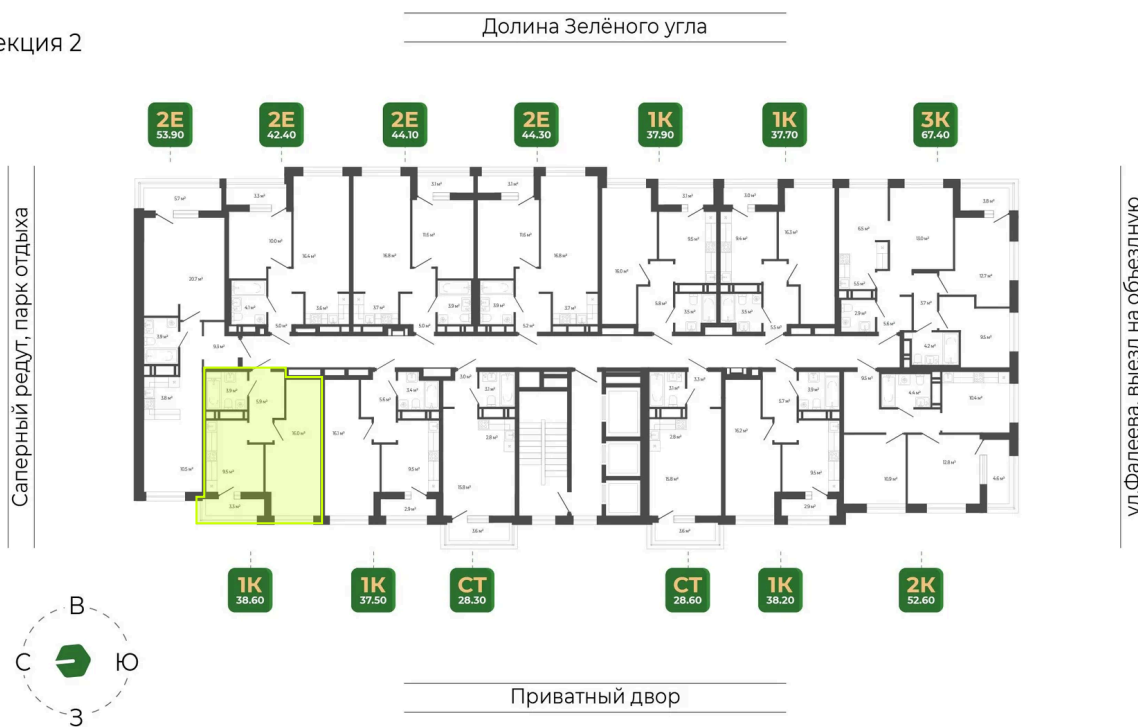

Номер: 414

Отсканируйте QR-код
и смотрите на сайте
гринхилс.рф

1 комнатная 38.6 м²

Цена по запросу

Черновая отделка

Корпус	Корпус 3	Этаж	16
Секция	2	Сдача	1 кв. 2027

26.05.2026 01:43 (Мск)

Не является публичной офертой, цена может быть скорректирована.
Информация взята с сайта «гринхилс.рф».

На этаже 16

1 комнатная 38.6 м²

Секция 2

26.05.2026 01:43 (Мск)

Не является публичной офертой, цена может быть скорректирована.
Информация взята с сайта «гринхилс.рф».

На генплане Корпус 3

1 комнатная 38.6 м²