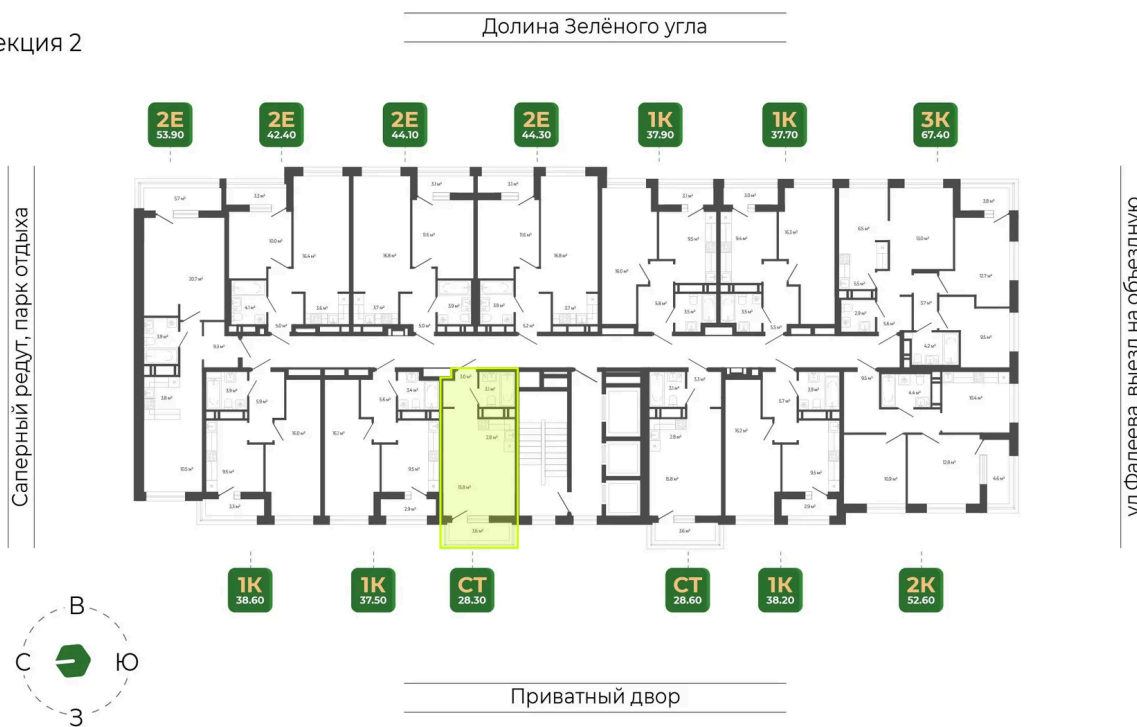

## Цена по запросу

Черновая отделка

Корпус	Корпус 3	Этаж	16
Секция	2	Сдача	1 кв. 2027

26.05.2026 00:57 (Мск)

Не является публичной офертой, цена может быть скорректирована.  
Информация взята с сайта «гринхилс.рф».

# На этаже 16

Студия 28.3 м<sup>2</sup>

Секция 2

26.05.2026 00:57 (Мск)

Не является публичной офертой, цена может быть скорректирована.  
Информация взята с сайта «гринхилс.рф».

# На генплане Корпус 3

Студия 28.3 м<sup>2</sup>

26.05.2026 00:57 (Мск)

Не является публичной офертой, цена может быть скорректирована.  
Информация взята с сайта «гринхилс.рф».