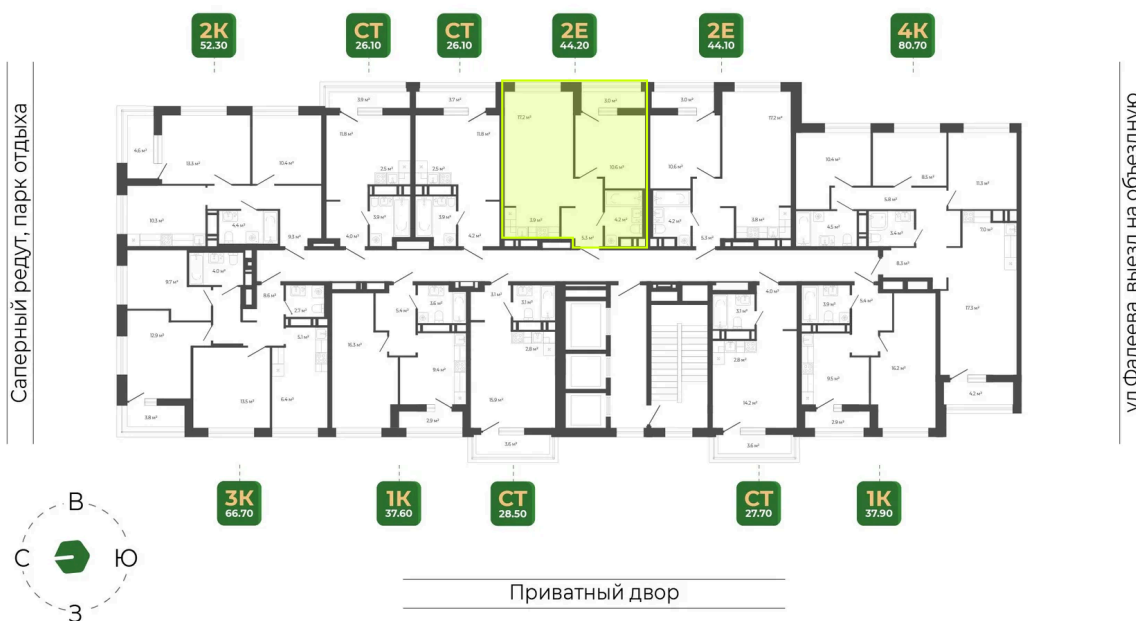

Номер: 182

2 комнатная 44.1 м²

Отсканируйте QR-код
и смотрите на сайте
гринхилс.рф

Цена по запросу

Чистовая отделка

Корпус	Корпус 3	Этаж	18
Секция	1	Сдача	1 кв. 2027

10.04.2026 23:29 (Мск)

Не является публичной офертой, цена может быть скорректирована. Информация взята с сайта «гринхилс.рф»

На этаже 18

2 комнатная 44.1 м²

Секция 1

Долина Зелёного угла

10.04.2026 23:29 (Мск)

Не является публичной офертой, цена может быть скорректирована. Информация взята с сайта «гринхилс.рф»

На генплане Корпус 3