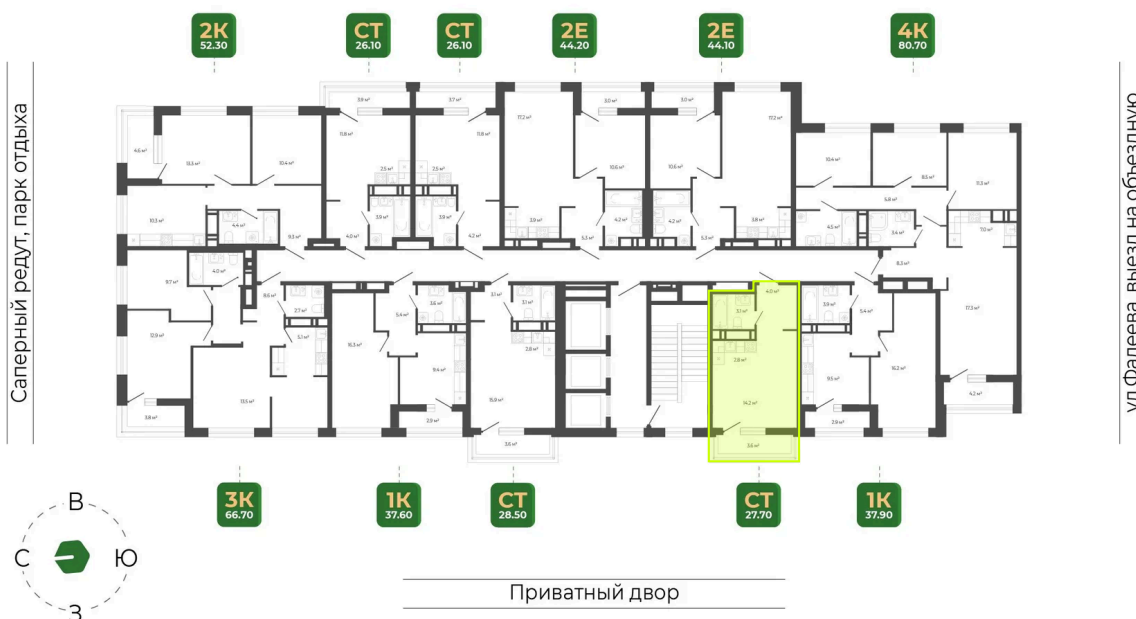

Номер: 76

Студия 27.7 м²

Отсканируйте QR-код
и смотрите на сайте
гринхилс.рф

Цена по запросу

Чистовая отделка

Корпус	Корпус 3	Этаж	8
Секция	1	Сдача	1 кв. 2027

10.04.2026 23:40 (Мск)

Не является публичной офертой, цена может быть скорректирована. Информация взята с сайта «гринхилс.рф»

На этаже 8

Студия 27.7 м²

Секция 1

Долина Зелёного угла

10.04.2026 23:40 (Мск)

Не является публичной офертой, цена может быть скорректирована. Информация взята с сайта «гринхилс.рф»

На генплане Корпус 3

Студия 27.7 м²