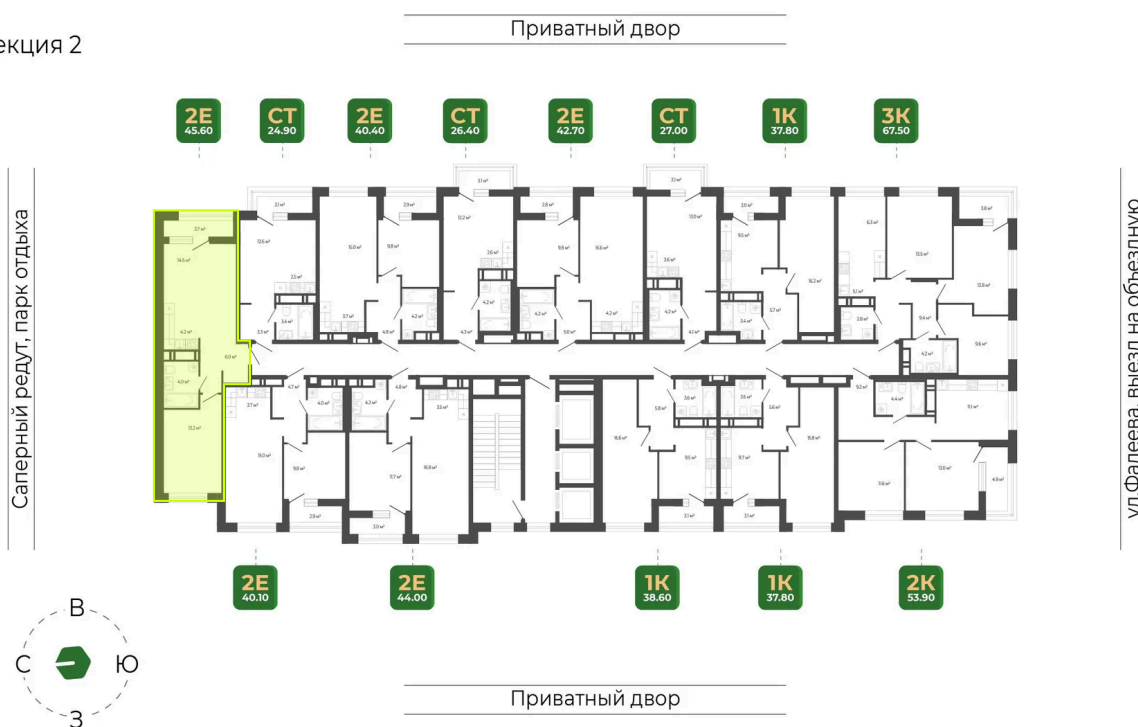

Номер: 428

2 комнатная 45.2 м²

Отсканируйте QR-код
и смотрите на сайте
гринхилс.рф

9 987 749 руб.

Отделка Сан.узла

СУБСИДИРОВАННАЯ СТАВКА

White Box

White Box

Корпус	Корпус 2	Этаж	15
Секция	2	Сдача	1 кв. 2027

26.05.2026 00:55 (Мск)

Не является публичной офертой, цена может быть скорректирована.
Информация взята с сайта «гринхилс.рф».

На этаже 15

2 комнатная 45.2 м²

Секция 2

26.05.2026 00:55 (Мск)

Не является публичной офертой, цена может быть скорректирована.
Информация взята с сайта «гринхилс.рф».

На генплане Корпус 2

2 комнатная 45.2 м²

26.05.2026 00:55 (Мск)

Не является публичной офертой, цена может быть скорректирована.
Информация взята с сайта «гринхилс.рф».