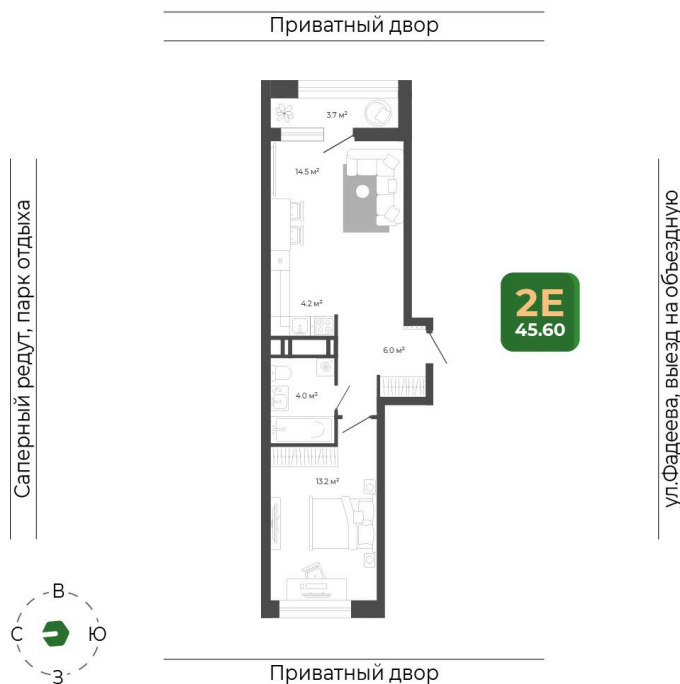

Номер: 428

2 комнатная 45.2 м²

Отсканируйте QR-код
и смотрите на сайте
гринхилс.рф

9 987 749 руб.

Отделка Сан.узла

СУБСИДИРОВАННАЯ СТАВКА

White Box

White Box

Корпус	Корпус 2	Этаж	15
Секция	2	Сдача	1 кв. 2027

26.05.2026 00:55 (Мск)

Не является публичной офертой, цена может быть скорректирована.
Информация взята с сайта «гринхилс.рф».

На этаже 15

2 комнатная 45.2 м²

Секция 2

26.05.2026 00:55 (Мск)

Не является публичной офертой, цена может быть скорректирована.
Информация взята с сайта «гринхилс.рф».

На генплане Корпус 2

2 комнатная 45.2 м²

26.05.2026 00:55 (Мск)

Не является публичной офертой, цена может быть скорректирована.
Информация взята с сайта «гринхилс.рф».