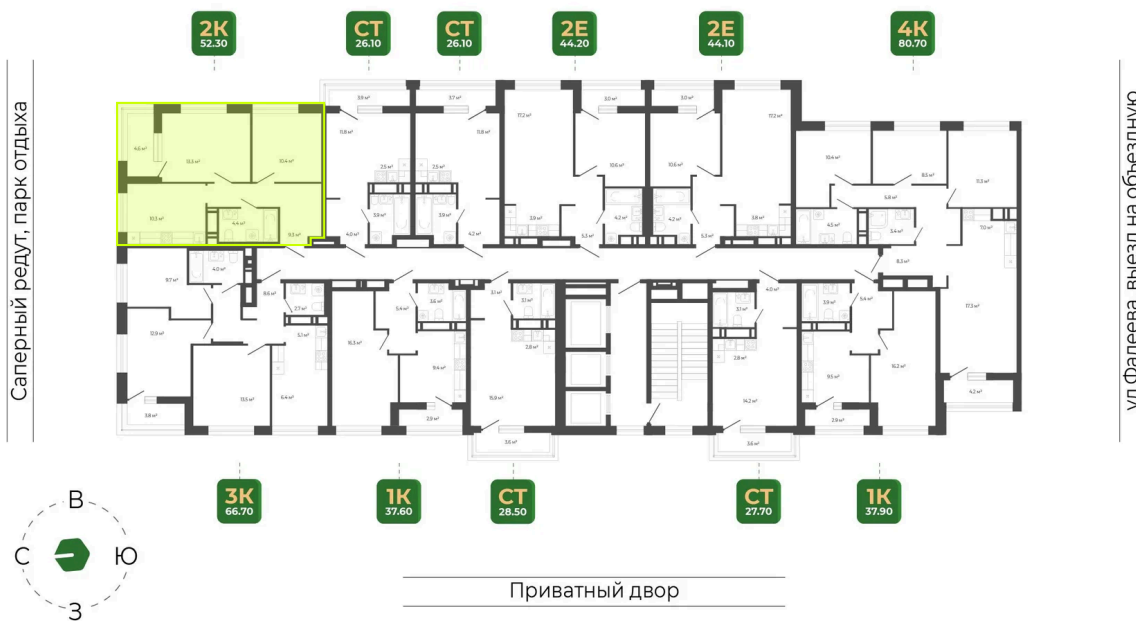

## Цена по запросу

Чистовая отделка

Корпус	Корпус 3	Этаж	21
Секция	1	Сдача	1 кв. 2027

15.06.2026 13:06 (Мск)

Не является публичной офертой, цена может быть скорректирована.  
Информация взята с сайта «гринхилс.рф».

# На этаже 21

2 комнатная 52.3 м<sup>2</sup>

Секция 1

Долина Зелёного угла

15.06.2026 13:06 (Мск)

Не является публичной офертой, цена может быть скорректирована.  
Информация взята с сайта «гринхилс.рф».

# На генплане Корпус 3

2 комнатная 52.3 м<sup>2</sup>

15.06.2026 13:06 (Мск)

Не является публичной офертой, цена может быть скорректирована.  
Информация взята с сайта «гринхилс.рф».