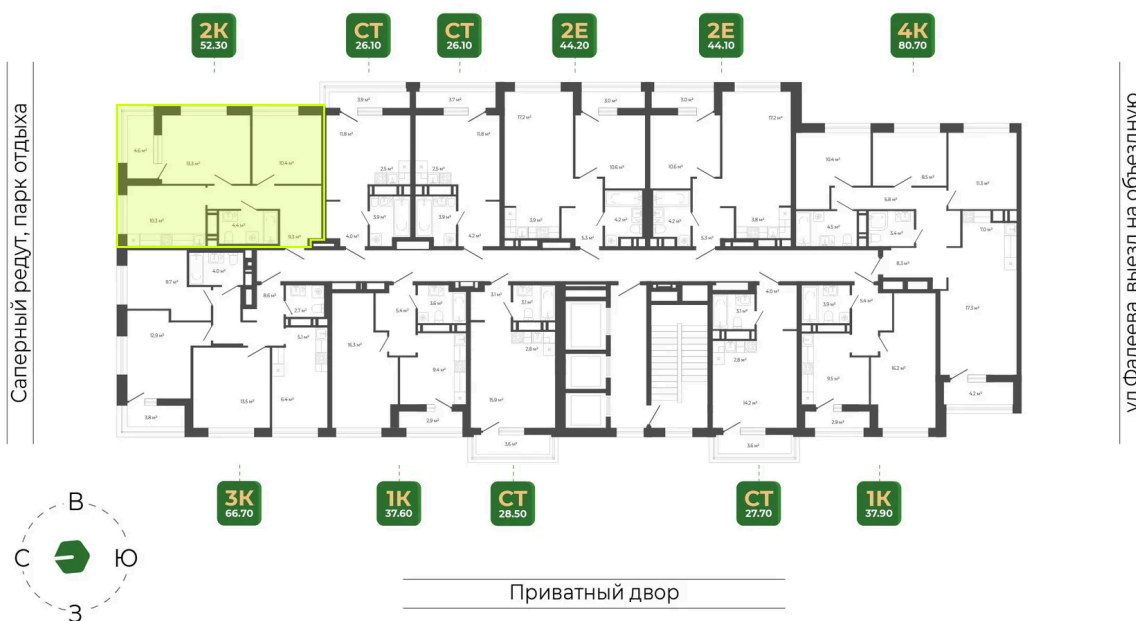

Номер: 212

Отсканируйте QR-код
и смотрите на сайте
гринхилс.рф

2 комнатная 52.3 м²

Цена по запросу

Чистовая отделка

Корпус	Корпус 3	Этаж	21
Секция	1	Сдача	1 кв. 2027

15.04.2026 23:58 (Мск)

Не является публичной офертой, цена может быть скорректирована. Информация взята с сайта «гринхилс.рф»

На этаже 21

2 комнатная 52.3 м²

Секция 1

Долина Зелёного угла

15.04.2026 23:58 (Мск)

Не является публичной офертой, цена может быть скорректирована. Информация взята с сайта «гринхилс.рф»

На генплане Корпус 3