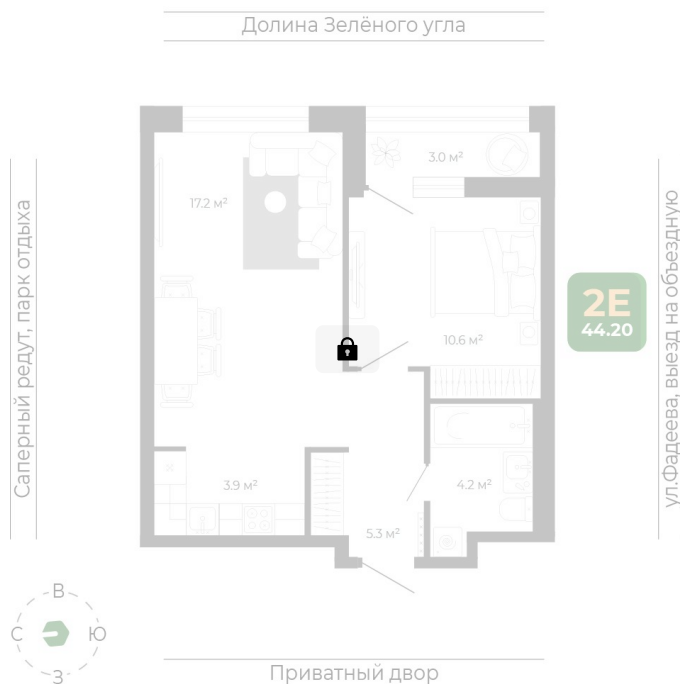

Номер: 204

2 комнатная 44.1 м²

Отсканируйте QR-код
и смотрите на сайте
гринхилс.рф

Цена по запросу

White Box

Корпус	Корпус 3	Этаж	20
Секция	1	Сдача	1 кв. 2027

10.04.2026 23:35 (Мск)

Не является публичной офертой, цена может быть скорректирована. Информация взята с сайта «гринхилс.рф»