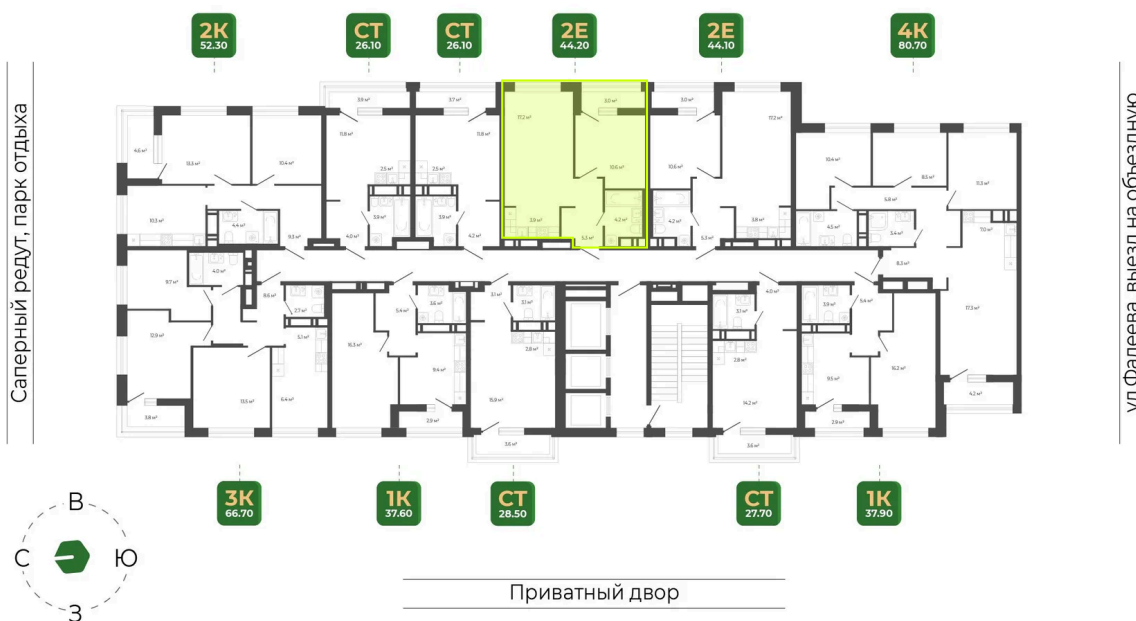

Номер: 204

2 комнатная 44.1 м²

Отсканируйте QR-код
и смотрите на сайте
гринхилс.рф

Цена по запросу

White Box

| | | | |
|--------|----------|-------|------------|
| Корпус | Корпус 3 | Этаж | 20 |
| Секция | 1 | Сдача | 1 кв. 2027 |

11.06.2026 00:00 (Мск)

Не является публичной офертой, цена может быть скорректирована.
Информация взята с сайта «гринхилс.рф».

На этаже 20

2 комнатная 44.1 м²

Секция 1

Долина Зелёного угла

11.06.2026 00:00 (Мск)

Не является публичной офертой, цена может быть скорректирована.
Информация взята с сайта «гринхилс.рф».

На генплане Корпус 3

2 комнатная 44.1 м²

11.06.2026 00:00 (Мск)

Не является публичной офертой, цена может быть скорректирована.
Информация взята с сайта «гринхилс.рф».