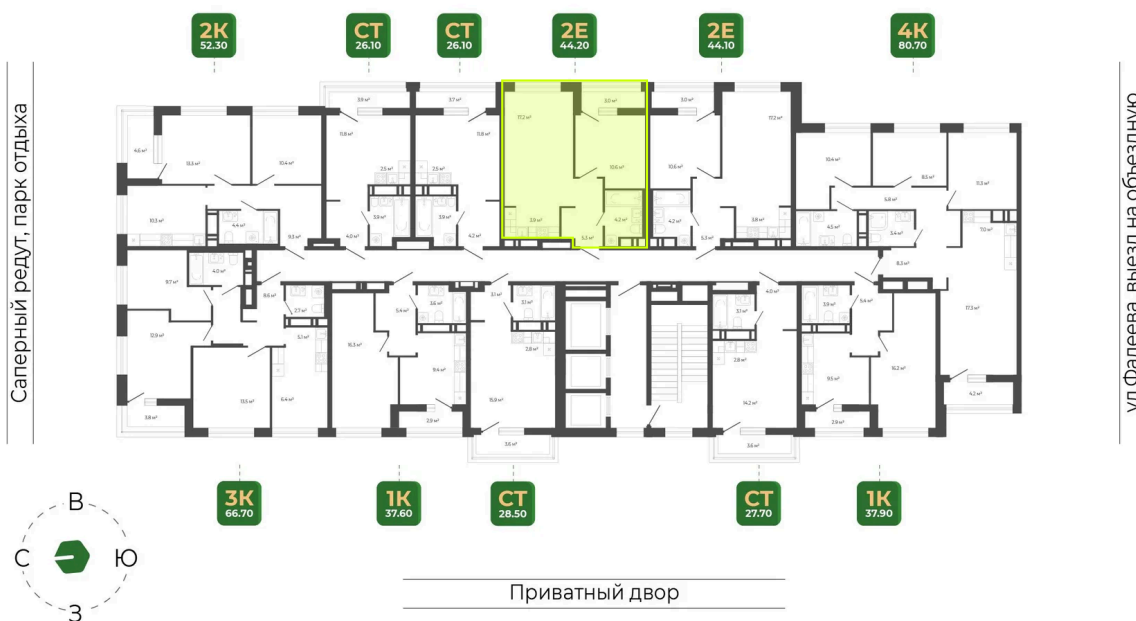

## Цена по запросу

White Box

Корпус	Корпус 3	Этаж	20
Секция	1	Сдача	1 кв. 2027

10.04.2026 23:35 (Мск)

Не является публичной офертой, цена может быть скорректирована. Информация взята с сайта «гринхилс.рф»

# На этаже 20

2 комнатная 44.1 м<sup>2</sup>

Секция 1

Долина Зелёного угла

10.04.2026 23:35 (Мск)

Не является публичной офертой, цена может быть скорректирована. Информация взята с сайта «гринхилс.рф»

# На генплане Корпус 3

2 комнатная 44.1 м<sup>2</sup>

10.04.2026 23:35 (Мск)

Не является публичной офертой, цена может быть скорректирована. Информация взята с сайта «гринхилс.рф»