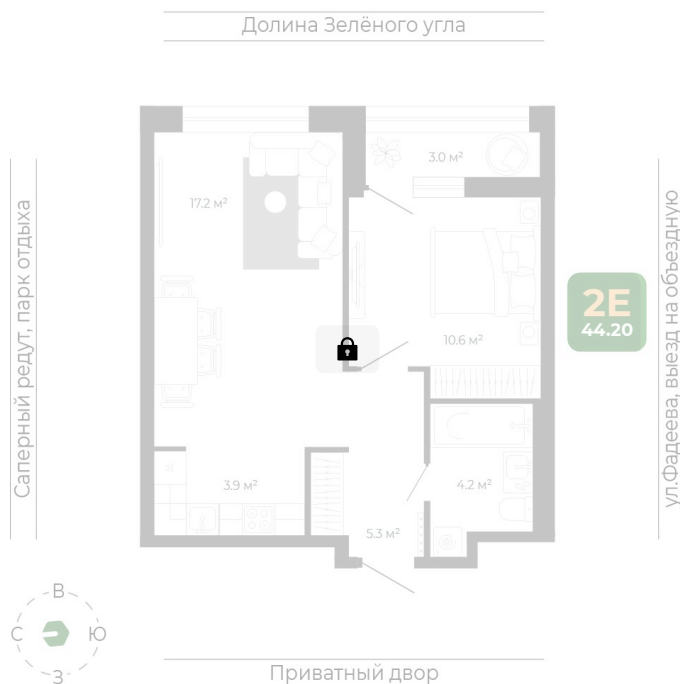

Номер: 204

2 комнатная 44.1 м²

Отсканируйте QR-код
и смотрите на сайте
гринхилс.рф

Цена по запросу

White Box

| | | | |
|--------|----------|-------|------------|
| Корпус | Корпус 3 | Этаж | 20 |
| Секция | 1 | Сдача | 1 кв. 2027 |

11.06.2026 00:00 (Мск)

Не является публичной офертой, цена может быть скорректирована.
Информация взята с сайта «гринхилс.рф».

На этаже 20

2 комнатная 44.1 м²

Секция 1

Долина Зелёного угла

11.06.2026 00:00 (Мск)