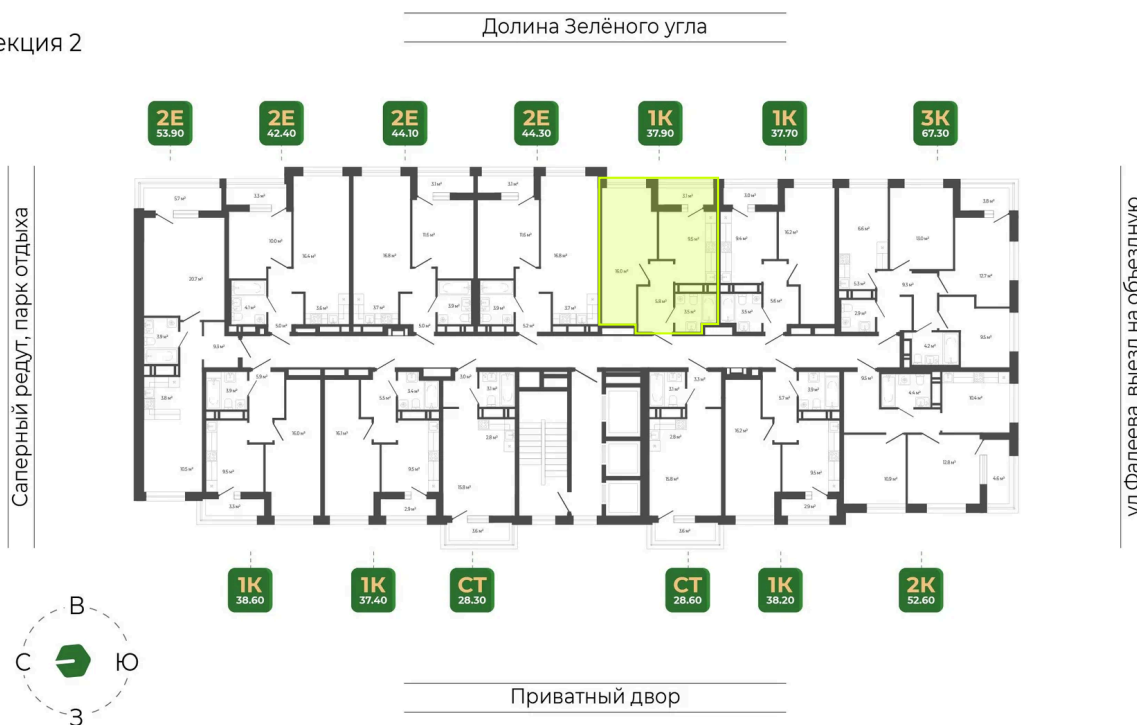

Номер: 510

Отсканируйте QR-код
и смотрите на сайте
гринхилс.рф

1 комнатная 37.9 м²

Цена по запросу

White Box

Корпус	Корпус 3	Этаж	23
Секция	2	Сдача	1 кв. 2027

10.06.2026 23:46 (Мск)

Не является публичной офертой, цена может быть скорректирована.
Информация взята с сайта «гринхилс.рф».

На этаже 23

1 комнатная 37.9 м²

Секция 2

10.06.2026 23:46 (Мск)

Не является публичной офертой, цена может быть скорректирована.
Информация взята с сайта «гринхилс.рф».

На генплане Корпус 3

1 комнатная 37.9 м²