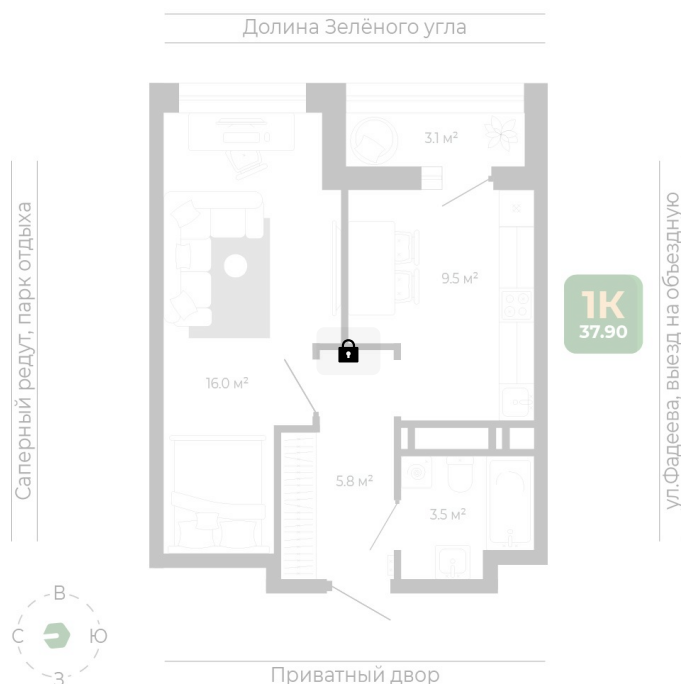

Номер: 510

Отсканируйте QR-код
и смотрите на сайте
гринхилс.рф

1 комнатная 37.9 м²

Цена по запросу

White Box

Корпус	Корпус 3	Этаж	23
Секция	2	Сдача	1 кв. 2027

10.06.2026 23:46 (Мск)

Не является публичной офертой, цена может быть скорректирована.
Информация взята с сайта «гринхилс.рф».

На этаже 23

1 комнатная 37.9 м²

Секция 2

10.06.2026 23:46 (Мск)

Не является публичной офертой, цена может быть скорректирована.
Информация взята с сайта «гринхилс.рф».

На генплане Корпус 3

1 комнатная 37.9 м²