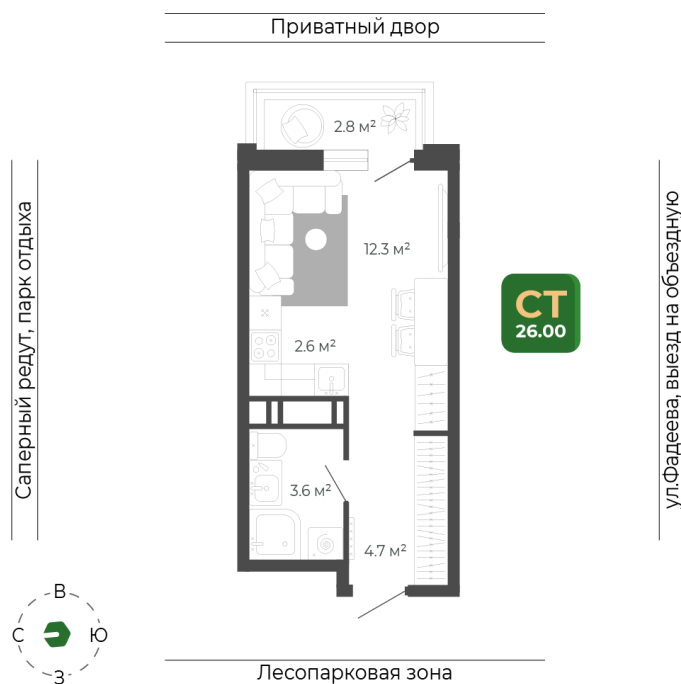

Номер: 227

Студия 26.3 м²

Отсканируйте QR-код
и смотрите на сайте
гринхилс.рф

6 534 104 руб.

White Box

White Box

Корпус	Корпус 1	Этаж	18
Секция	1	Сдача	2 кв. 2026

26.05.2026 04:56 (Мск)

Не является публичной офертой, цена может быть скорректирована.
Информация взята с сайта «гринхилс.рф».

На этаже 18

Студия 26.3 м²

Секция 1

26.05.2026 04:56 (Мск)

Не является публичной офертой, цена может быть скорректирована.
Информация взята с сайта «гринхилс.рф».

На генплане Корпус 1

Студия 26.3 м²

26.05.2026 04:56 (Мск)

Не является публичной офертой, цена может быть скорректирована.
Информация взята с сайта «гринхилс.рф».