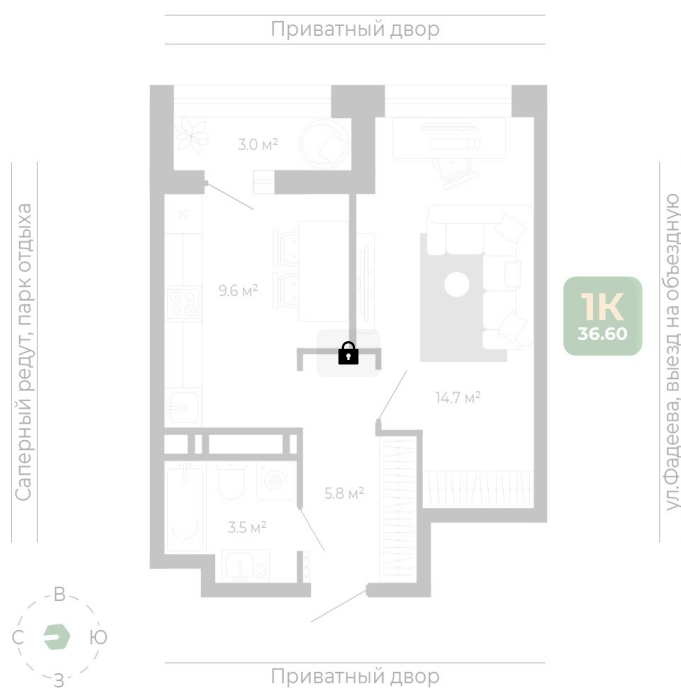

Номер: 182

Отсканируйте QR-код
и смотрите на сайте
гринхилс.рф

1 КОМНАТНАЯ 38 м²

Цена по запросу

Черновая отделка

Корпус	Корпус 2	Этаж	15
Секция	1	Сдача	1 кв. 2027

11.04.2026 06:57 (Мск)

Не является публичной офертой, цена может быть скорректирована. Информация взята с сайта «гринхилс.рф»

На этаже 15

1 комнатная 38 м²

Секция 1

11.04.2026 06:57 (Мск)

Не является публичной офертой, цена может быть скорректирована. Информация взята с сайта «гринхилс.рф»

На генплане Корпус 2

1 комнатная 38 м²

11.04.2026 06:57 (Мск)