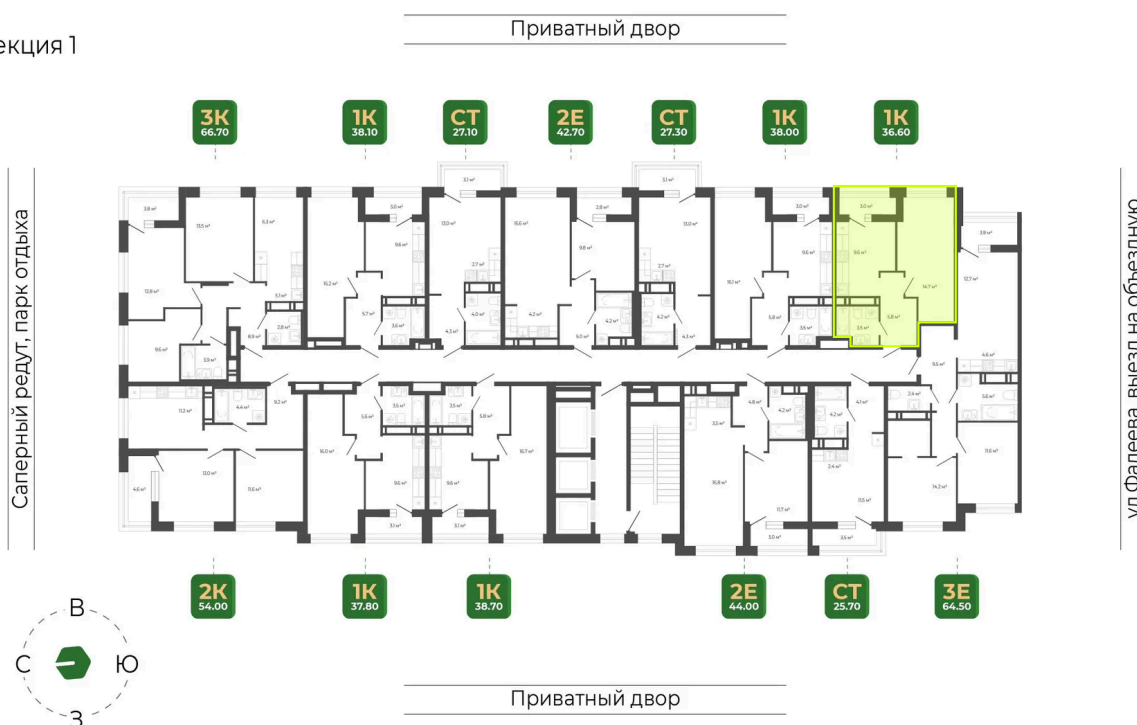

Номер: 182

Отсканируйте QR-код
и смотрите на сайте
гринхилс.рф

1 КОМНАТНАЯ 38 м²

Цена по запросу

Черновая отделка

Корпус	Корпус 2	Этаж	15
Секция	1	Сдача	1 кв. 2027

11.04.2026 06:57 (Мск)

Не является публичной офертой, цена может быть скорректирована. Информация взята с сайта «гринхилс.рф»

На этаже 15

1 комнатная 38 м²

Секция 1

11.04.2026 06:57 (Мск)

Не является публичной офертой, цена может быть скорректирована. Информация взята с сайта «гринхилс.рф»

На генплане Корпус 2

1 комнатная 38 м²

11.04.2026 06:57 (Мск)