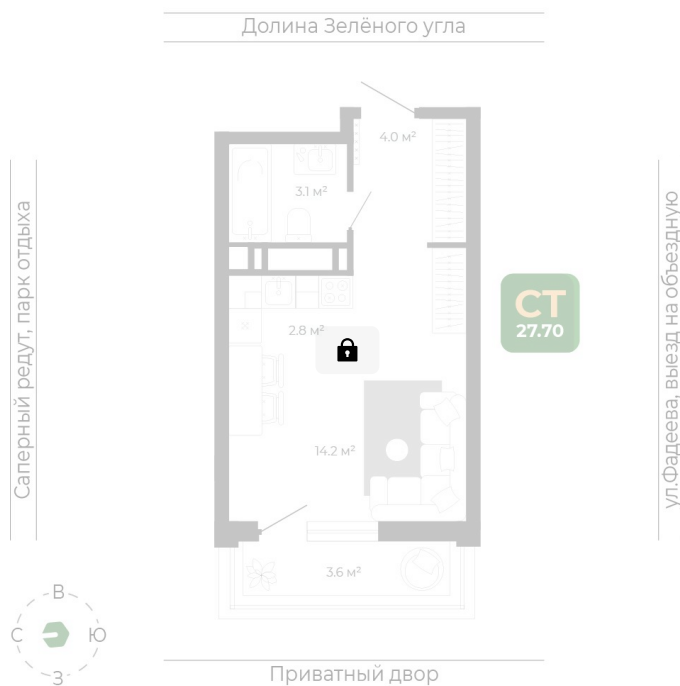

## Цена по запросу

White Box

Корпус	Корпус 3	Этаж	15
Секция	1	Сдача	1 кв. 2027

26.05.2026 02:38 (Мск)

Не является публичной офертой, цена может быть скорректирована.  
Информация взята с сайта «гринхилс.рф».