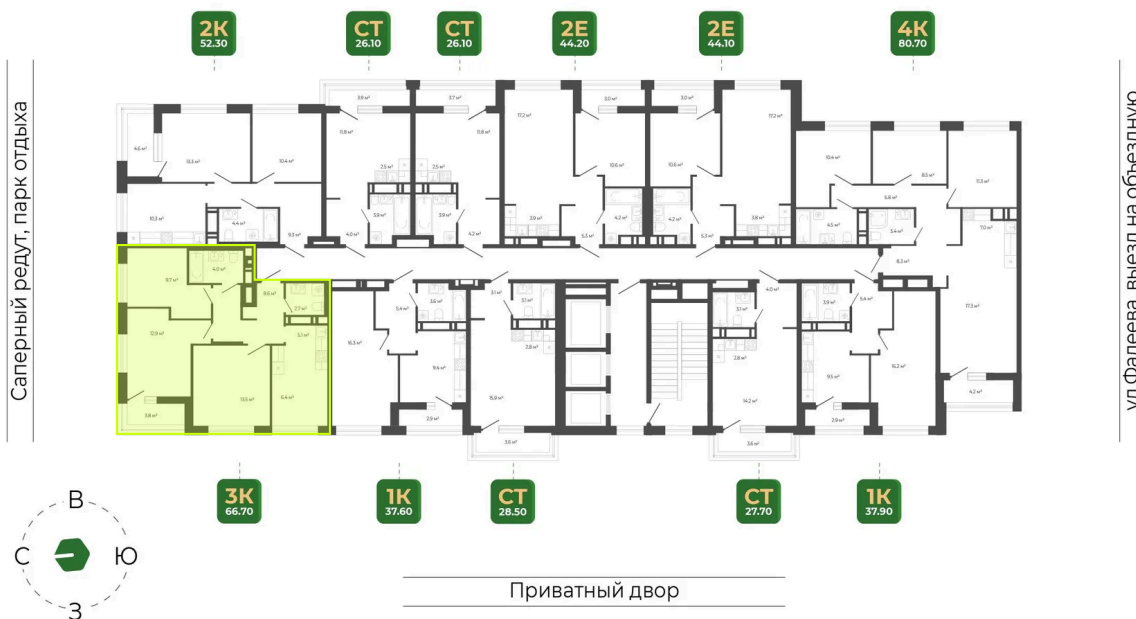

Номер: 145

3 комнатная 66.7 м²

Отсканируйте QR-код
и смотрите на сайте
гринхилс.рф

12 613 204 руб.

White Box

White Box

Корпус	Корпус 3	Этаж	15
Секция	1	Сдача	1 кв. 2027

26.05.2026 04:42 (Мск)

Не является публичной офертой, цена может быть скорректирована.
Информация взята с сайта «гринхилс.рф».

На этаже 15

3 комнатная 66.7 м²

Секция 1

Долина Зелёного угла

26.05.2026 04:42 (Мск)

Не является публичной офертой, цена может быть скорректирована.
Информация взята с сайта «гринхилс.рф».

На генплане Корпус 3

3 комнатная 66.7 м²

26.05.2026 04:42 (Мск)

Не является публичной офертой, цена может быть скорректирована.
Информация взята с сайта «гринхилс.рф».