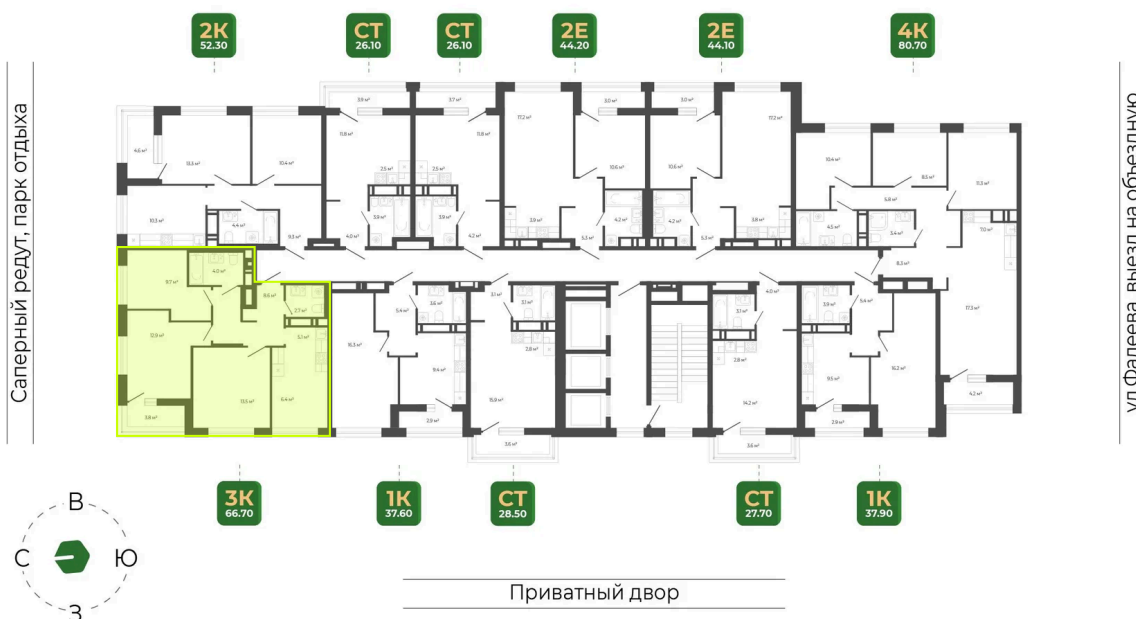

Номер: 145

3 комнатная 66.7 м²

Отсканируйте QR-код
и смотрите на сайте
гринхилс.рф

12 613 204 руб.

White Box

White Box

Корпус	Корпус 3	Этаж	15
Секция	1	Сдача	1 кв. 2027

10.04.2026 19:21 (Мск)

Не является публичной офертой, цена может быть скорректирована. Информация взята с сайта «гринхилс.рф»

На этаже 15

3 комнатная 66.7 м²

Секция 1

Долина Зелёного угла

10.04.2026 19:21 (Мск)

Не является публичной офертой, цена может быть скорректирована. Информация взята с сайта «гринхилс.рф»

На генплане Корпус 3

3 комнатная 66.7 м²

10.04.2026 19:21 (Мск)

Не является публичной офертой, цена может быть скорректирована. Информация взята с сайта «гринхилс.рф»