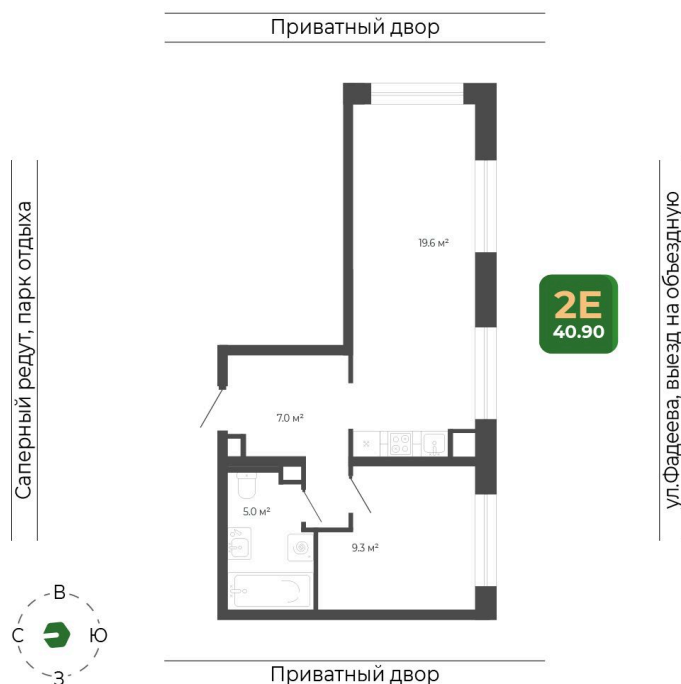

Номер: 256

Отсканируйте QR-код
и смотрите на сайте
гринхилс.рф

2 комнатная 40.9 м²

8 860 589 руб.

Без отделки

Черновая отделка

Корпус	Корпус 2	Этаж	1
Секция	2	Сдача	1 кв. 2027

25.05.2026 23:00 (Мск)

Не является публичной офертой, цена может быть скорректирована.
Информация взята с сайта «гринхилс.рф».

На этаже 1

2 комнатная 40.9 м²

Секция 2

Приватный двор

Саперный редут, парк отдыха

ул.Фадеева, выезд на Объездную

Приватный двор

25.05.2026 23:00 (Мск)

Не является публичной офертой, цена может быть скорректирована.
Информация взята с сайта «гринхилс.рф».

На генплане Корпус 2

2 комнатная 40.9 м²

25.05.2026 23:00 (Мск)