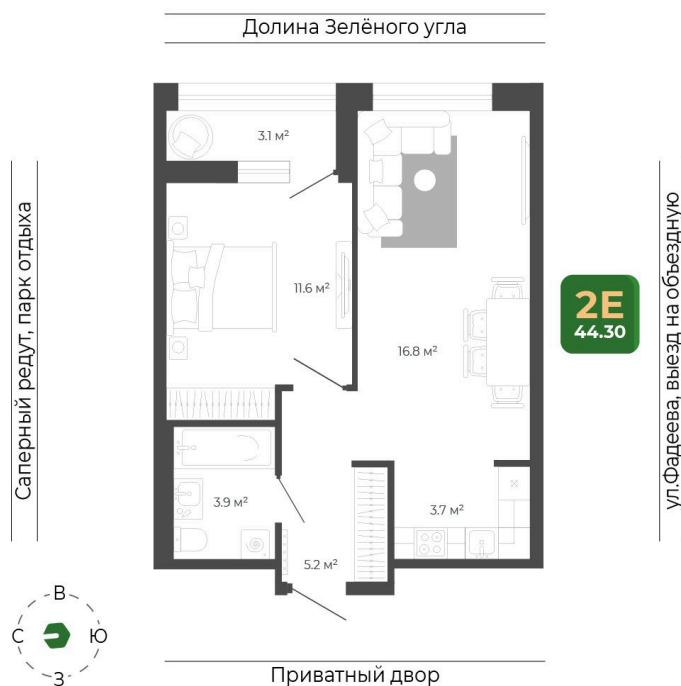

# 2 комнатная 44.3 м<sup>2</sup>

Отсканируйте QR-код  
и смотрите на сайте  
гринхилс.рф

10 107 433 руб.

В ипотеку от 41 289 руб.

Чистовая отделка

Чистовая отделка

Корпус	Корпус 3	Этаж	22
Секция	2	Сдача	1 кв. 2027