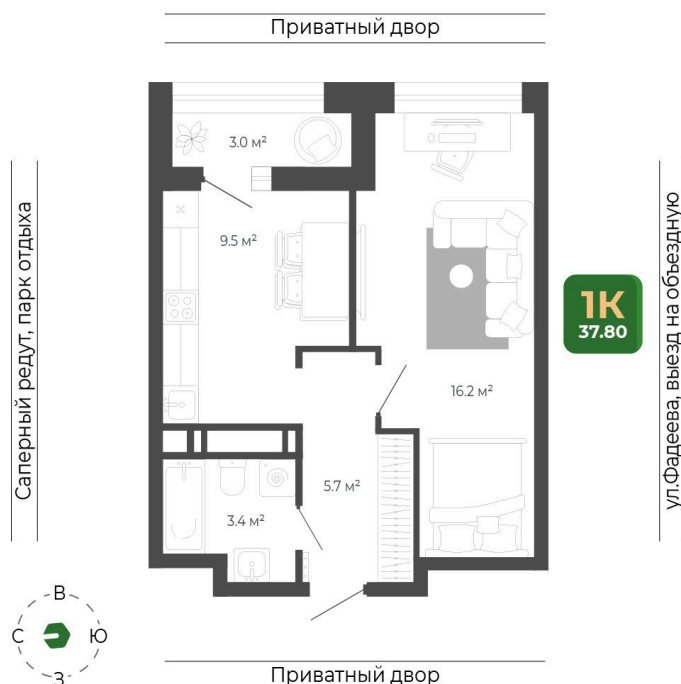

### 8 190 595 руб.

White Box

White Box

Корпус	Корпус 2	Этаж	19
Секция	2	Сдача	1 кв. 2027

26.05.2026 17:14 (Мск)

Не является публичной офертой, цена может быть скорректирована.  
Информация взята с сайта «гринхилс.рф».

# На этаже 19

1 комнатная 37.8 м<sup>2</sup>

Секция 2

26.05.2026 17:14 (Мск)

Не является публичной офертой, цена может быть скорректирована.  
Информация взята с сайта «гринхилс.рф».