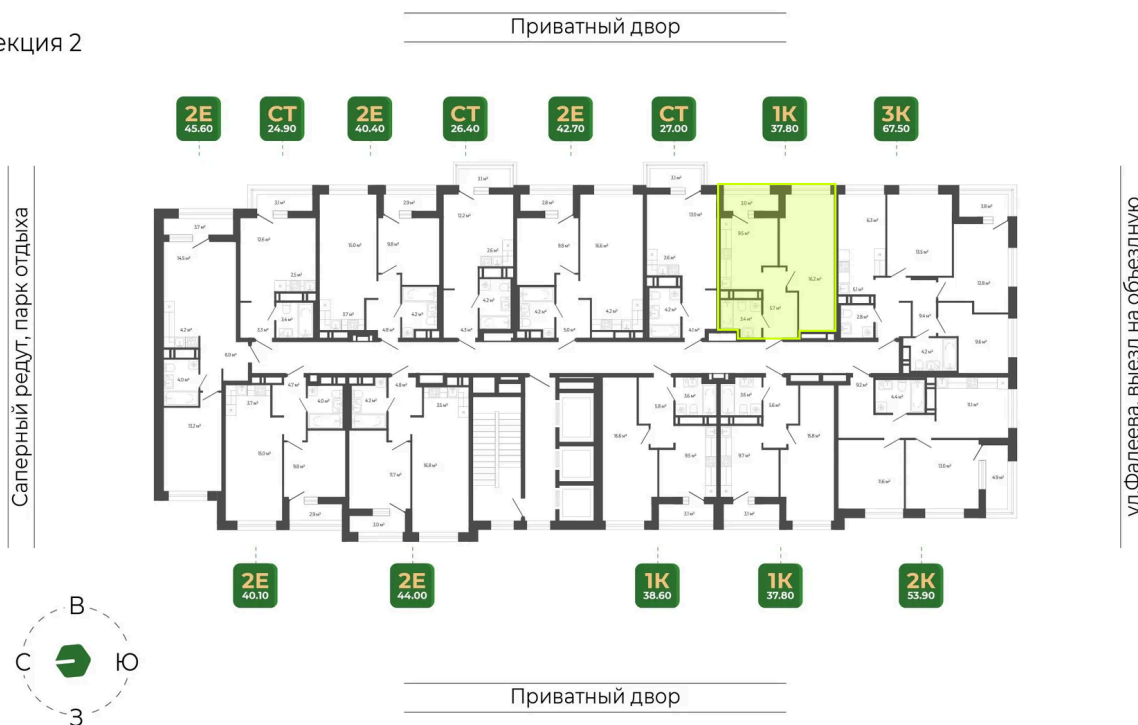

### 8 190 595 руб.

White Box

White Box

Корпус	Корпус 2	Этаж	19
Секция	2	Сдача	1 кв. 2027

26.05.2026 17:14 (Мск)

Не является публичной офертой, цена может быть скорректирована.  
Информация взята с сайта «гринхилс.рф».

# На этаже 19

1 комнатная 37.8 м<sup>2</sup>

Секция 2

26.05.2026 17:14 (Мск)

Не является публичной офертой, цена может быть скорректирована.  
Информация взята с сайта «гринхилс.рф».

# На генплане Корпус 2

1 комнатная 37.8 м<sup>2</sup>

26.05.2026 17:14 (Мск)

Не является публичной офертой, цена может быть скорректирована.  
Информация взята с сайта «гринхилс.рф».