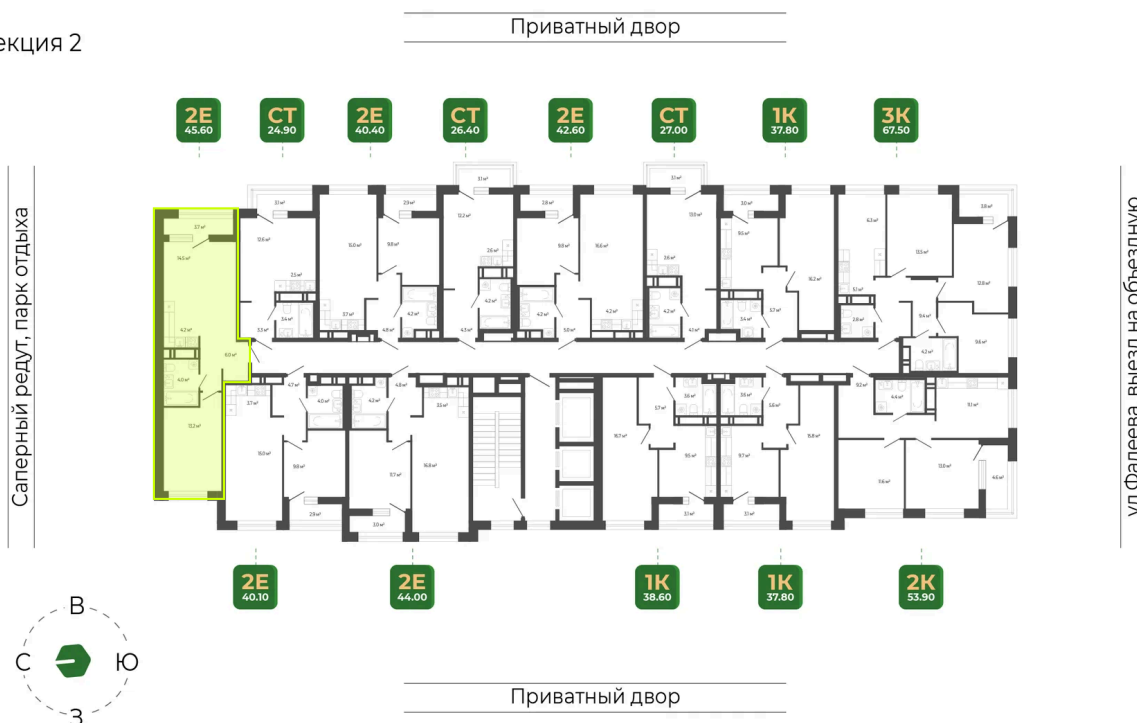

Номер: 285

2 комнатная 45.2 м²

Отсканируйте QR-код
и смотрите на сайте
гринхилс.рф

8 052 817 руб.

СУБСИДИРОВАННАЯ СТАВКА

Без отделки

Черновая отделка

Корпус	Корпус 2	Этаж	4
Секция	2	Сдача	1 кв. 2027

10.04.2026 20:49 (Мск)

Не является публичной офертой, цена может быть скорректирована. Информация взята с сайта «гринхилс.рф»

На этаже 4

2 комнатная 45.2 м²

Секция 2

10.04.2026 20:49 (Мск)

Не является публичной офертой, цена может быть скорректирована. Информация взята с сайта «гринхилс.рф»

На генплане Корпус 2

2 комнатная 45.2 м²

10.04.2026 20:49 (Мск)

Не является публичной офертой, цена может быть скорректирована. Информация взята с сайта «гринхилс.рф»