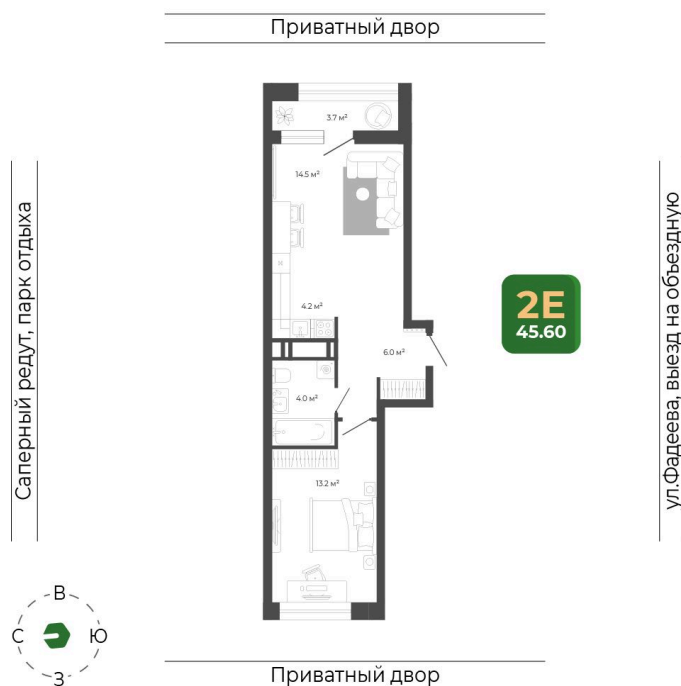

Номер: 285

2 комнатная 45.2 м²

Отсканируйте QR-код
и смотрите на сайте
гринхилс.рф

8 052 817 руб.

СУБСИДИРОВАННАЯ СТАВКА

Без отделки

Черновая отделка

Корпус	Корпус 2	Этаж	4
Секция	2	Сдача	1 кв. 2027

10.04.2026 20:49 (Мск)

Не является публичной офертой, цена может быть скорректирована. Информация взята с сайта «гринхилс.рф»

На этаже 4

2 комнатная 45.2 м²

Секция 2

10.04.2026 20:49 (Мск)

Не является публичной офертой, цена может быть скорректирована. Информация взята с сайта «гринхилс.рф»

На генплане Корпус 2

2 комнатная 45.2 м²

10.04.2026 20:49 (Мск)

Не является публичной офертой, цена может быть скорректирована. Информация взята с сайта «гринхилс.рф»