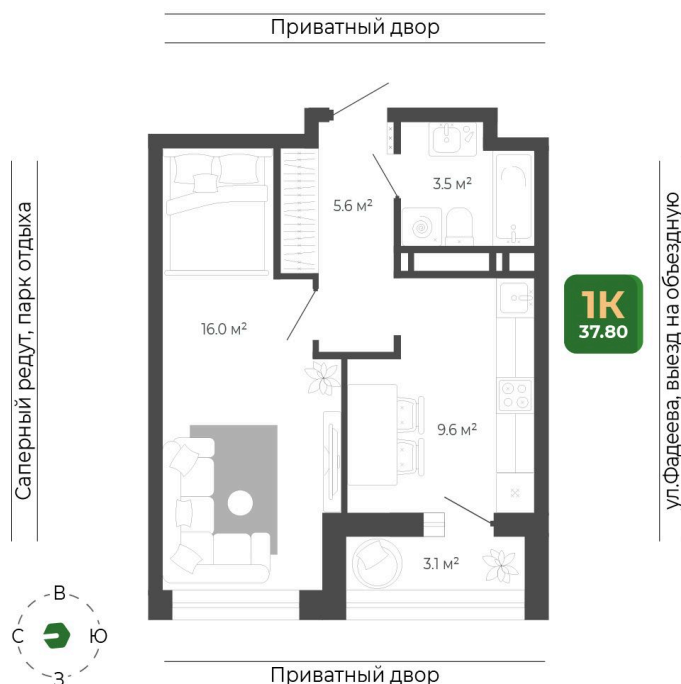

# 1 комнатная 37.8 м<sup>2</sup>

9 137 497 руб.

В ипотеку от 38 308 руб.

White Box

White Box

Корпус	Корпус 2	Этаж	20
Секция	1	Сдача	1 кв. 2027

10.06.2026 22:34 (Мск)

Не является публичной офертой, цена может быть скорректирована.  
Информация взята с сайта «гринхилс.рф».

# На этаже 20

1 комнатная 37.8 м<sup>2</sup>

Секция 1

10.06.2026 22:34 (Мск)

Не является публичной офертой, цена может быть скорректирована.  
Информация взята с сайта «гринхилс.рф».

# На генплане Корпус 2

1 комнатная 37.8 м<sup>2</sup>

10.06.2026 22:34 (Мск)

Не является публичной офертой, цена может быть скорректирована.  
Информация взята с сайта «гринхилс.рф».