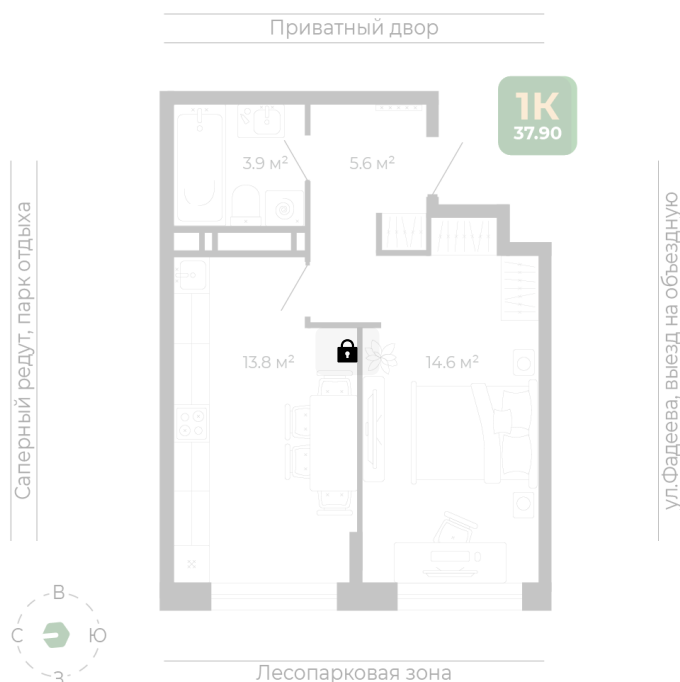

Номер: 265

1 КОМНАТНАЯ 37.9 м²

Отсканируйте QR-код
и смотрите на сайте
гринхилс.рф

Цена по запросу

White Box

Корпус	Корпус 1	Этаж	3
Секция	2	Сдача	2 кв. 2026

26.05.2026 13:57 (Мск)

Не является публичной офертой, цена может быть скорректирована.
Информация взята с сайта «гринхилс.рф».

На этаже 3

1 комнатная 37.9 м²

Секция 2

26.05.2026 13:57 (Мск)

Не является публичной офертой, цена может быть скорректирована.
Информация взята с сайта «гринхилс.рф».

На генплане Корпус 1

1 комнатная 37.9 м²