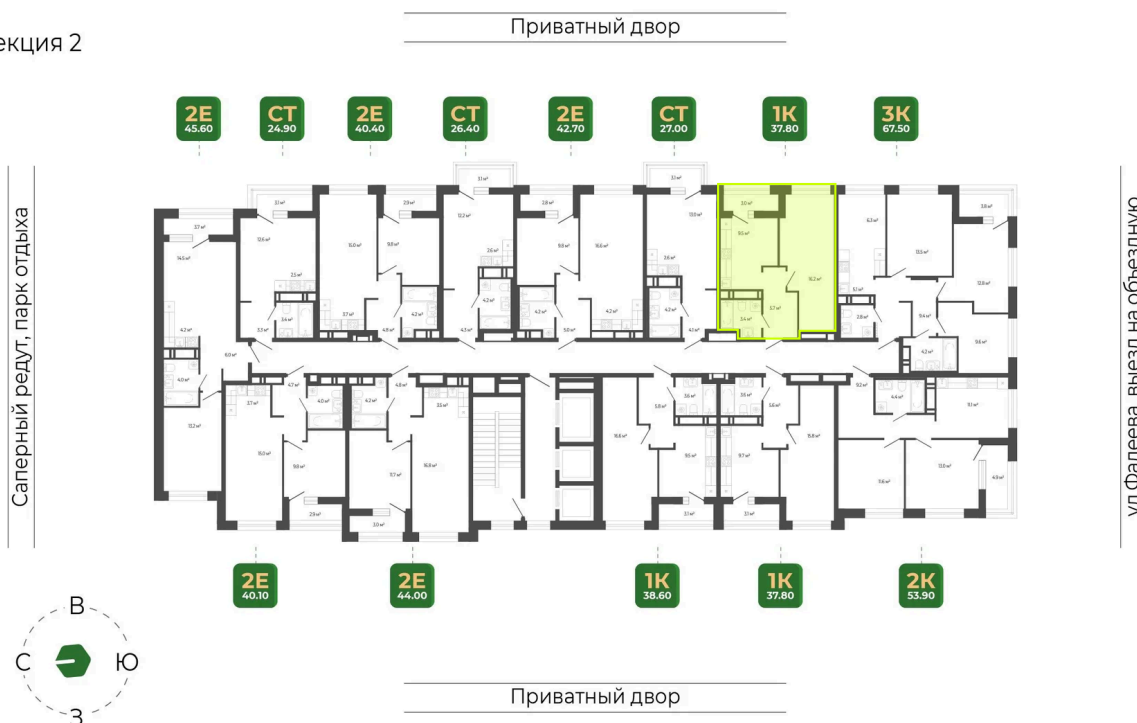

### 8 453 767 руб.

Отделка Сан.узла

White Box

Корпус	Корпус 2	Этаж	17
Секция	2	Сдача	1 кв. 2027

10.04.2026 21:52 (Мск)

Не является публичной офертой, цена может быть скорректирована. Информация взята с сайта «гринхилс.рф»

# На этаже 17

1 комнатная 37.8 м<sup>2</sup>

Секция 2

10.04.2026 21:52 (Мск)

Не является публичной офертой, цена может быть скорректирована. Информация взята с сайта «гринхилс.рф»

# На генплане Корпус 2

1 комнатная 37.8 м<sup>2</sup>

10.04.2026 21:52 (Мск)

Не является публичной офертой, цена может быть скорректирована. Информация взята с сайта «гринхилс.рф»