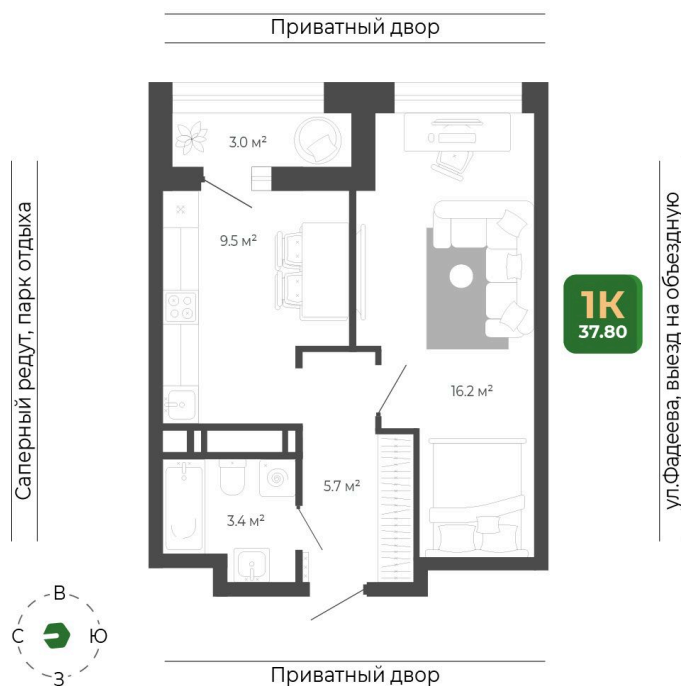

### 8 453 767 руб.

Отделка Сан.узла

White Box

Корпус	Корпус 2	Этаж	17
Секция	2	Сдача	1 кв. 2027

10.04.2026 21:52 (Мск)

Не является публичной офертой, цена может быть скорректирована. Информация взята с сайта «гринхилс.рф»

# На этаже 17

1 комнатная 37.8 м<sup>2</sup>

Секция 2

10.04.2026 21:52 (Мск)

Не является публичной офертой, цена может быть скорректирована. Информация взята с сайта «гринхилс.рф»