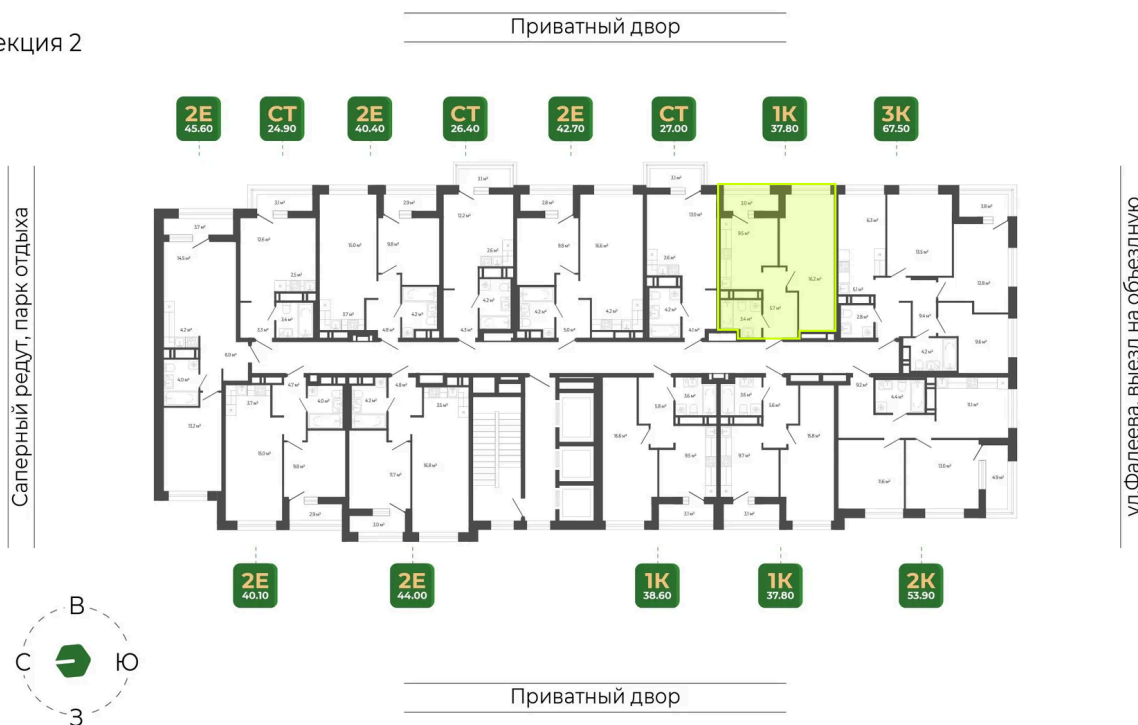

Номер: 460

Отсканируйте QR-код
и смотрите на сайте
гринхилс.рф

1 КОМНАТНАЯ

37.8 м²

8 453 767 руб.

Отделка Сан.узла

White Box

Корпус	Корпус 2	Этаж	17
Секция	2	Сдача	1 кв. 2027

26.05.2026 09:42 (Мск)

Не является публичной офертой, цена может быть скорректирована.
Информация взята с сайта «гринхилс.рф».

На этаже 17

1 комнатная 37.8 м²

Секция 2

26.05.2026 09:42 (Мск)

Не является публичной офертой, цена может быть скорректирована.
Информация взята с сайта «гринхилс.рф».

На генплане Корпус 2

1 комнатная 37.8 м²

26.05.2026 09:42 (Мск)

Не является публичной офертой, цена может быть скорректирована.
Информация взята с сайта «гринхилс.рф».