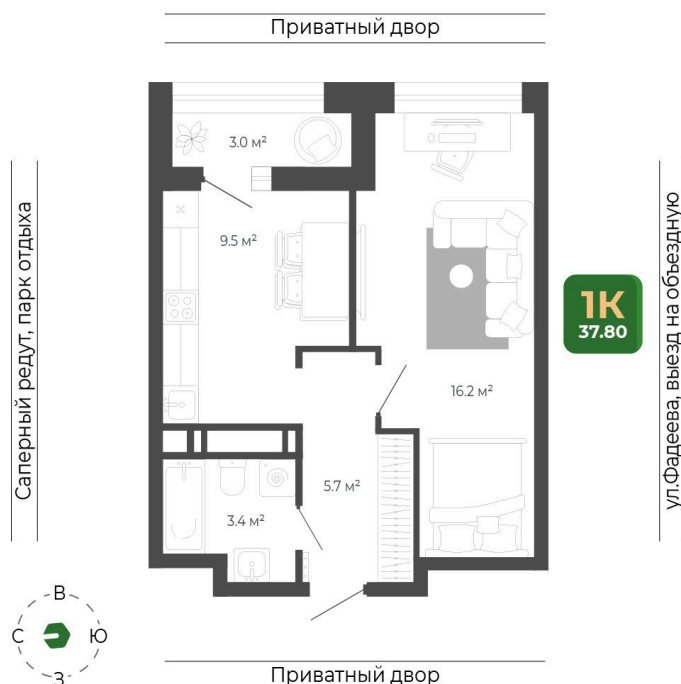

Номер: 460

Отсканируйте QR-код
и смотрите на сайте
гринхилс.рф

1 КОМНАТНАЯ

37.8 м²

8 453 767 руб.

Отделка Сан.узла

White Box

Корпус	Корпус 2	Этаж	17
Секция	2	Сдача	1 кв. 2027

26.05.2026 09:42 (Мск)

Не является публичной офертой, цена может быть скорректирована.
Информация взята с сайта «гринхилс.рф».

На этаже 17

1 комнатная 37.8 м²

Секция 2

26.05.2026 09:42 (Мск)

Не является публичной офертой, цена может быть скорректирована.
Информация взята с сайта «гринхилс.рф».

На генплане Корпус 2

1 комнатная 37.8 м²

26.05.2026 09:42 (Мск)

Не является публичной офертой, цена может быть скорректирована.
Информация взята с сайта «гринхилс.рф».