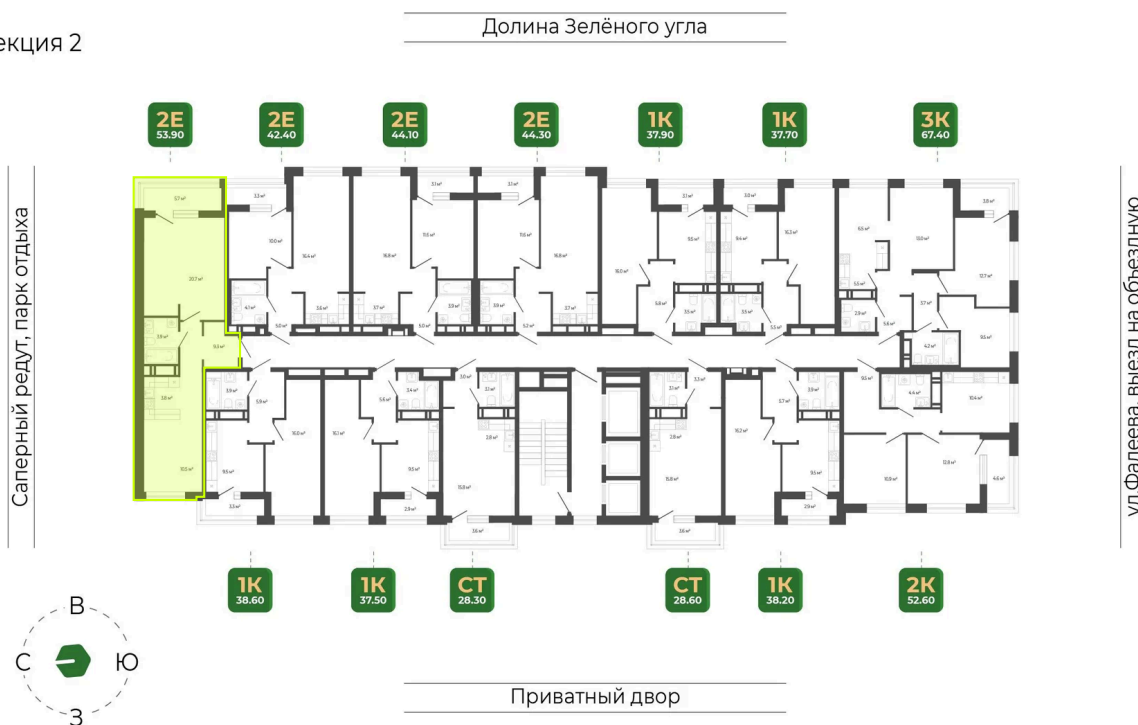

Номер: 363

2 комнатная 53.9 м²

Отсканируйте QR-код
и смотрите на сайте
гринхилс.рф

11 243 219 руб.

В ипотеку от 45 929 руб.

Отделка Сан.узла

СУБСИДИРОВАННАЯ СТАВКА

White Box

Корпус	Корпус 3	Этаж	12
Секция	2	Сдача	1 кв. 2027

26.05.2026 02:38 (Мск)

Не является публичной офертой, цена может быть скорректирована.
Информация взята с сайта «гринхилс.рф».

На этаже 12

2 комнатная 53.9 м²

Секция 2

26.05.2026 02:38 (Мск)

Не является публичной офертой, цена может быть скорректирована.
Информация взята с сайта «гринхилс.рф».

На генплане Корпус 3

2 комнатная 53.9 м²

26.05.2026 02:38 (Мск)

Не является публичной офертой, цена может быть скорректирована.
Информация взята с сайта «гринхилс.рф».