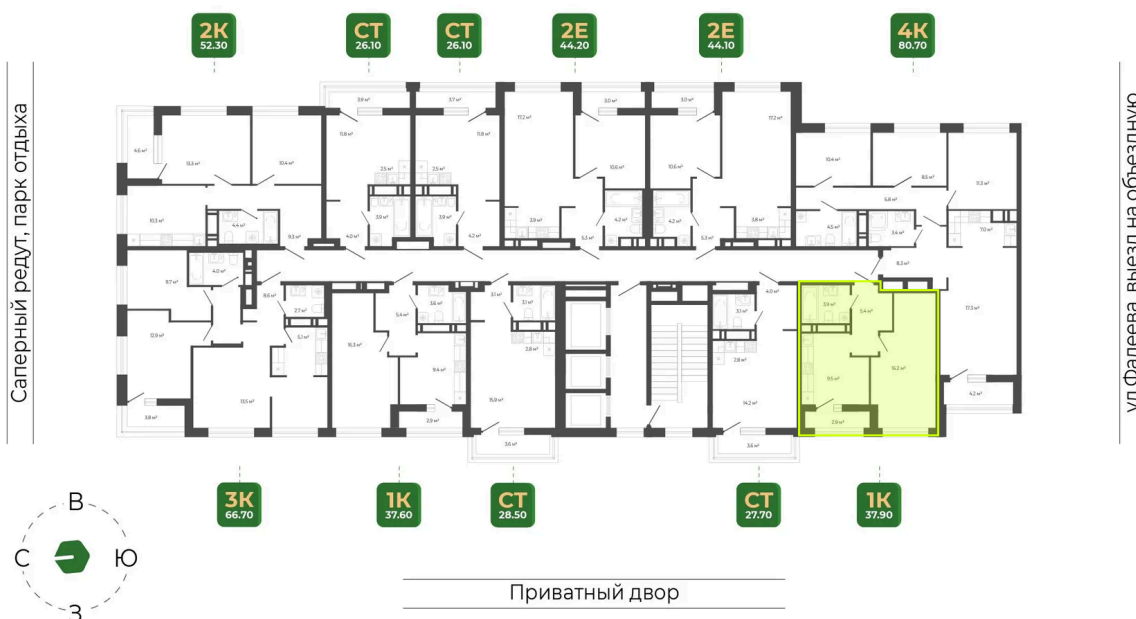

10.04.2026 19:19 (Мск)

Не является публичной офертой, цена может быть скорректирована. Информация взята с сайта «гринхилс.рф»

На этаже 13

1 комнатная 38 м²

Секция 1

Долина Зелёного угла

10.04.2026 19:19 (Мск)

Не является публичной офертой, цена может быть скорректирована. Информация взята с сайта «гринхилс.рф»

На генплане Корпус 3

1 комнатная 38 м²

10.04.2026 19:19 (Мск)

Не является публичной офертой, цена может быть скорректирована. Информация взята с сайта «гринхилс.рф»