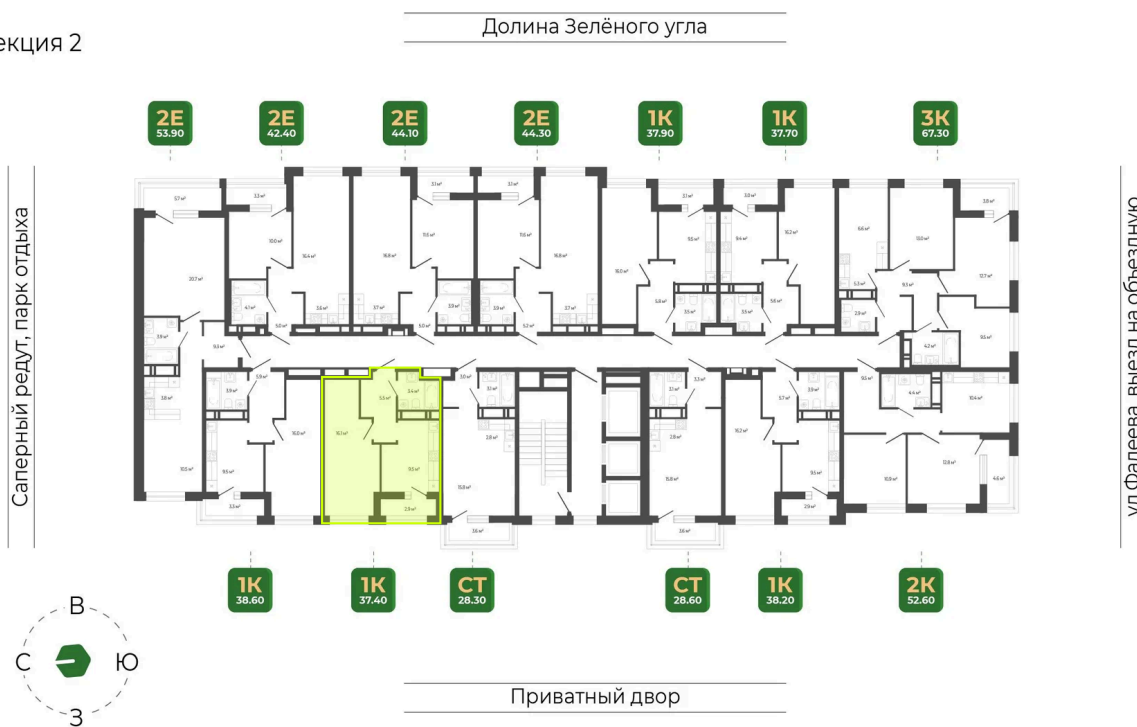

Номер: 504

Отсканируйте QR-код
и смотрите на сайте
гринхилс.рф

1 КОМНАТНАЯ

37.5 м²

Цена по запросу

White Box

Корпус	Корпус 3	Этаж	23
Секция	2	Сдача	1 кв. 2027

26.05.2026 04:36 (Мск)

Не является публичной офертой, цена может быть скорректирована.
Информация взята с сайта «гринхилс.рф».

На этаже 23

1 комнатная 37.5 м²

Секция 2

26.05.2026 04:36 (Мск)

Не является публичной офертой, цена может быть скорректирована.
Информация взята с сайта «гринхилс.рф».

На генплане Корпус 3

1 комнатная 37.5 м²

26.05.2026 04:36 (Мск)

Не является публичной офертой, цена может быть скорректирована.
Информация взята с сайта «гринхилс.рф».