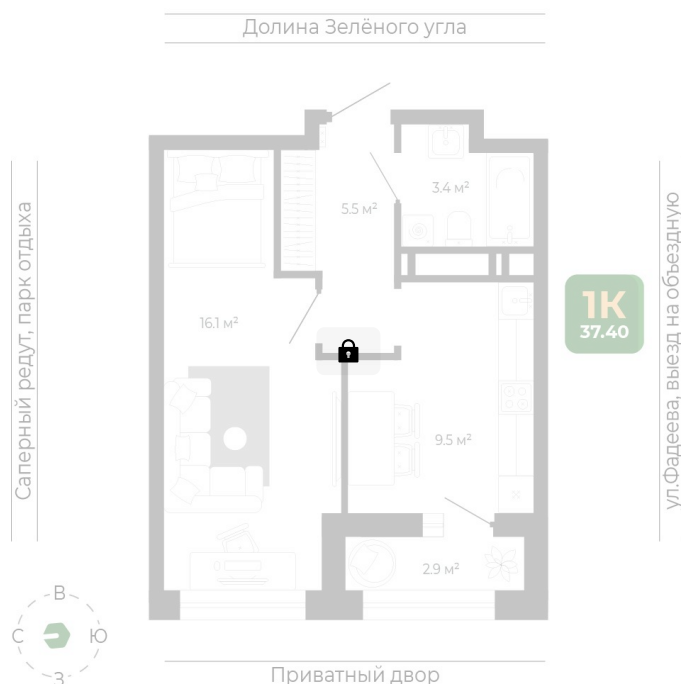

Номер: 504

Отсканируйте QR-код
и смотрите на сайте
гринхилс.рф

1 КОМНАТНАЯ

37.5 м²

Цена по запросу

White Box

Корпус	Корпус 3	Этаж	23
Секция	2	Сдача	1 кв. 2027

26.05.2026 04:36 (Мск)

Не является публичной офертой, цена может быть скорректирована.
Информация взята с сайта «гринхилс.рф».

На этаже 23

1 комнатная 37.5 м²

Секция 2

26.05.2026 04:36 (Мск)

Не является публичной офертой, цена может быть скорректирована.
Информация взята с сайта «гринхилс.рф».

На генплане Корпус 3

1 комнатная 37.5 м²

26.05.2026 04:36 (Мск)

Не является публичной офертой, цена может быть скорректирована.
Информация взята с сайта «гринхилс.рф».