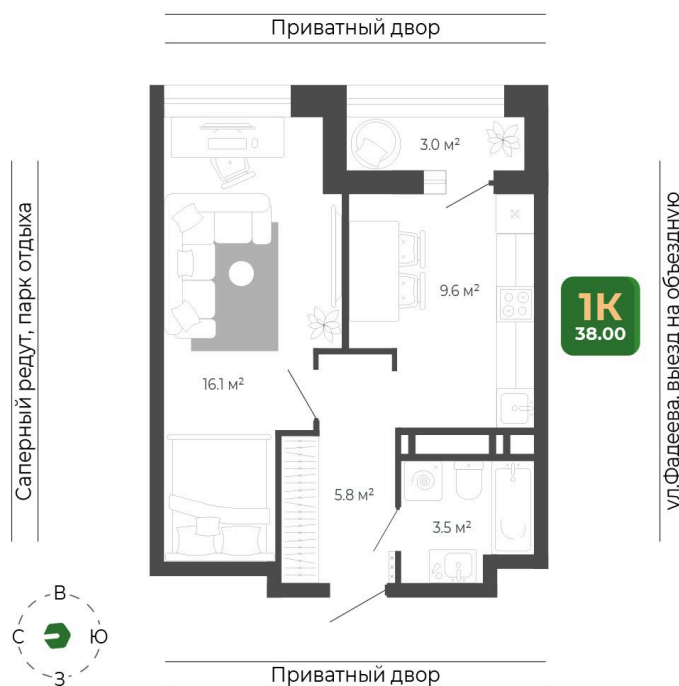

Номер: 194

Отсканируйте QR-код
и смотрите на сайте
гринхилс.рф

1 КОМНАТНАЯ

38.1 м²

8 416 384 руб.

Отделка Сан.узла

White Box

Корпус	Корпус 2	Этаж	16
Секция	1	Сдача	1 кв. 2027

10.04.2026 23:31 (Мск)

Не является публичной офертой, цена может быть скорректирована. Информация взята с сайта «гринхилс.рф»

На этаже 16

1 комнатная 38.1 м²

Секция 1

10.04.2026 23:31 (Мск)

Не является публичной офертой, цена может быть скорректирована. Информация взята с сайта «гринхилс.рф»

На генплане Корпус 2

1 комнатная 38.1 м²

10.04.2026 23:31 (Мск)

Не является публичной офертой, цена может быть скорректирована. Информация взята с сайта «гринхилс.рф»