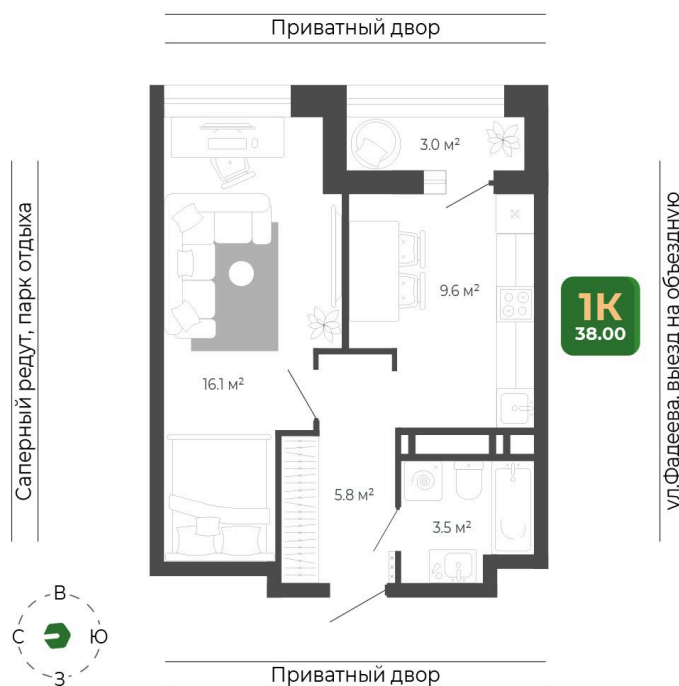

## 38.1 м<sup>2</sup>

8 500 548 руб.

В ипотеку от 34 725 руб.

Отделка Сан.узла

White Box

Корпус	Корпус 2	Этаж	16
Секция	1	Сдача	1 кв. 2027

10.06.2026 11:26 (Мск)

Не является публичной офертой, цена может быть скорректирована.  
Информация взята с сайта «гринхилс.рф».

# На этаже 16

1 комнатная 38.1 м<sup>2</sup>

Секция 1

10.06.2026 11:26 (Мск)

Не является публичной офертой, цена может быть скорректирована.  
Информация взята с сайта «гринхилс.рф».