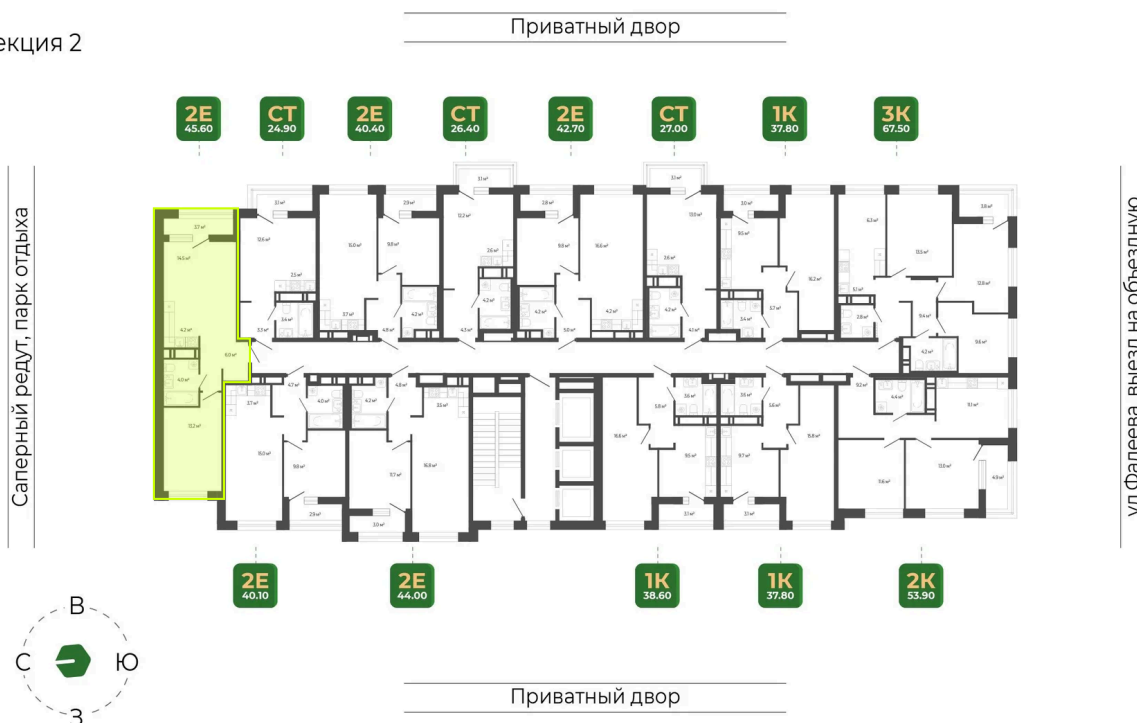

Номер: 493

2 комнатная 45.2 м²

Отсканируйте QR-код
и смотрите на сайте
гринхилс.рф

Цена по запросу

Чистовая отделка

Корпус	Корпус 2	Этаж	20
Секция	2	Сдача	1 кв. 2027

10.04.2026 21:45 (Мск)

Не является публичной офертой, цена может быть скорректирована. Информация взята с сайта «гринхилс.рф»

На этаже 20

2 комнатная 45.2 м²

Секция 2

10.04.2026 21:45 (Мск)

Не является публичной офертой, цена может быть скорректирована. Информация взята с сайта «гринхилс.рф»

На генплане Корпус 2

2 комнатная 45.2 м²