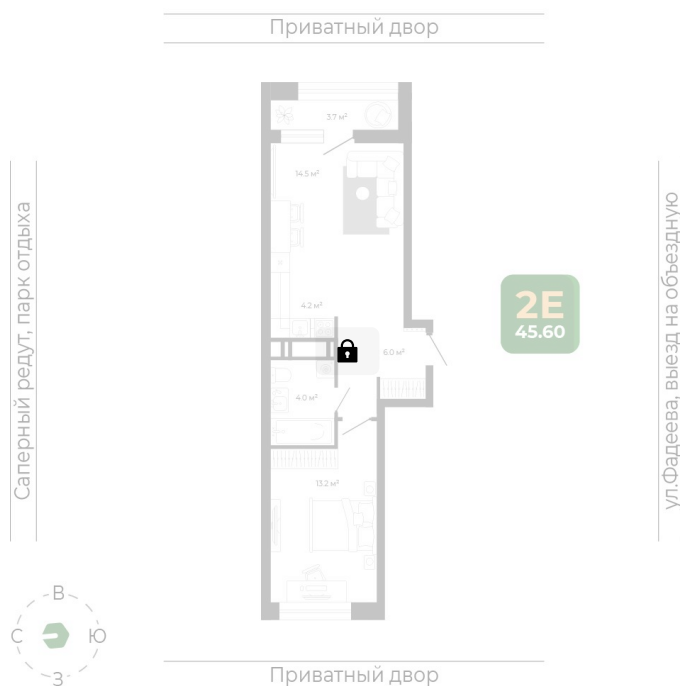

Номер: 493

2 комнатная 45.2 м²

Отсканируйте QR-код
и смотрите на сайте
гринхилс.рф

Цена по запросу

Чистовая отделка

Корпус	Корпус 2	Этаж	20
Секция	2	Сдача	1 кв. 2027

10.04.2026 21:45 (Мск)

Не является публичной офертой, цена может быть скорректирована. Информация взята с сайта «гринхилс.рф»

На этаже 20

2 комнатная 45.2 м²

Секция 2

10.04.2026 21:45 (Мск)

Не является публичной офертой, цена может быть скорректирована. Информация взята с сайта «гринхилс.рф»

На генплане Корпус 2

2 комнатная 45.2 м²