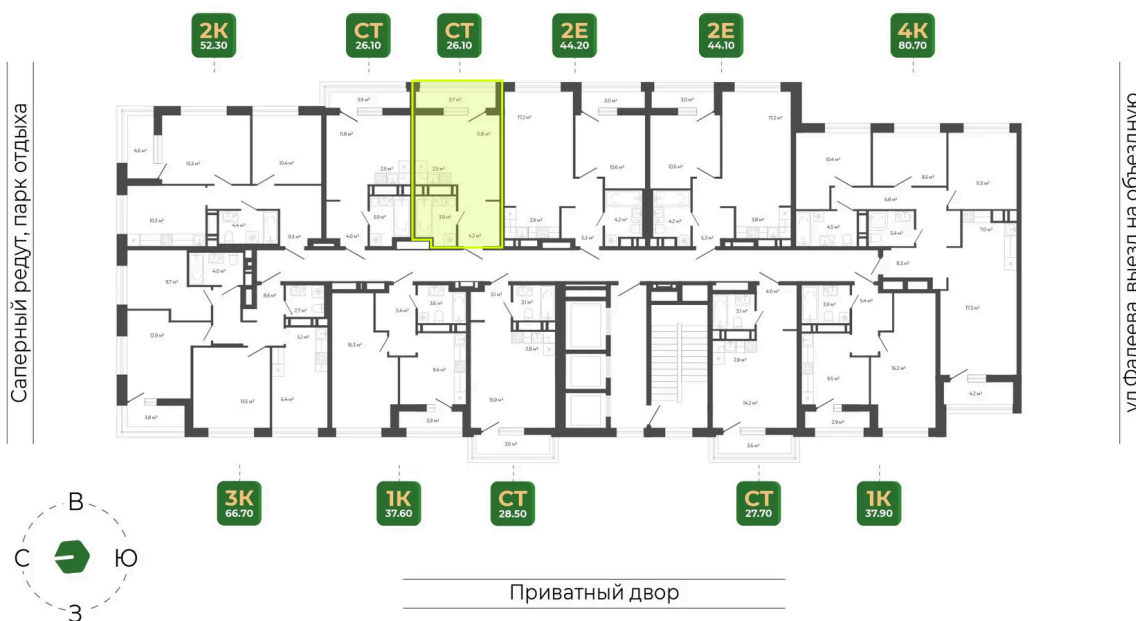

Номер: 214

Студия 26.2 м²

Отсканируйте QR-код
и смотрите на сайте
гринхилс.рф

7 736 053 руб.

Чистовая отделка

Чистовая отделка

Корпус	Корпус 3	Этаж	21
Секция	1	Сдача	1 кв. 2027

17.04.2026 05:05 (Мск)

Не является публичной офертой, цена может быть скорректирована. Информация взята с сайта «гринхилс.рф»

На этаже 21

Студия 26.2 м²

Секция 1

Долина Зелёного угла

17.04.2026 05:05 (Мск)

Не является публичной офертой, цена может быть скорректирована. Информация взята с сайта «гринхилс.рф»

На генплане Корпус 3

Студия 26.2 м²

17.04.2026 05:05 (Мск)

Не является публичной офертой, цена может быть скорректирована. Информация взята с сайта «гринхилс.рф»