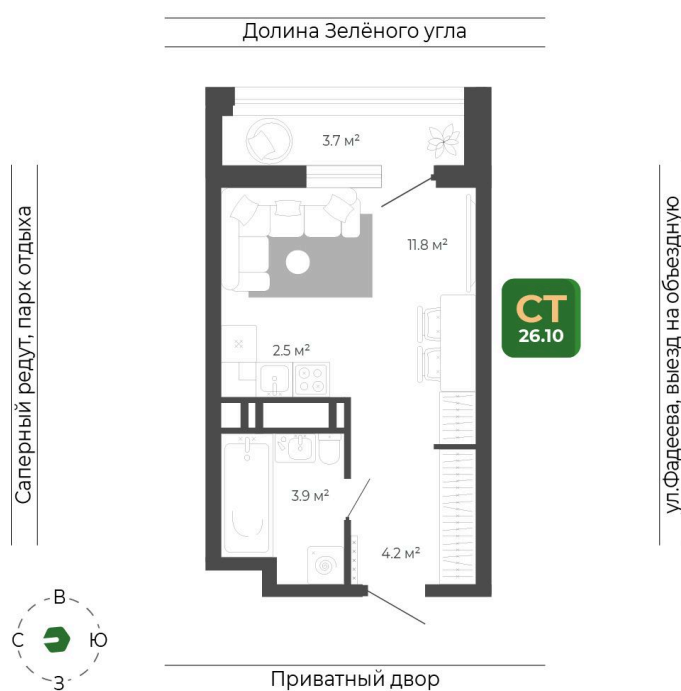

Номер: 214

Студия 26.2 м²

Отсканируйте QR-код
и смотрите на сайте
гринхилс.рф

7 887 793 руб.

В ипотеку от 32 222 руб.

Чистовая отделка

Чистовая отделка

Корпус	Корпус 3	Этаж	21
Секция	1	Сдача	1 кв. 2027

10.06.2026 21:22 (Мск)

Не является публичной офертой, цена может быть скорректирована.
Информация взята с сайта «гринхилс.рф».

На этаже 21

Студия 26.2 м²

Секция 1

Долина Зелёного угла

10.06.2026 21:22 (Мск)

Не является публичной офертой, цена может быть скорректирована.
Информация взята с сайта «гринхилс.рф».

На генплане Корпус 3

Студия 26.2 м²

10.06.2026 21:22 (Мск)

Не является публичной офертой, цена может быть скорректирована.
Информация взята с сайта «гринхилс.рф».