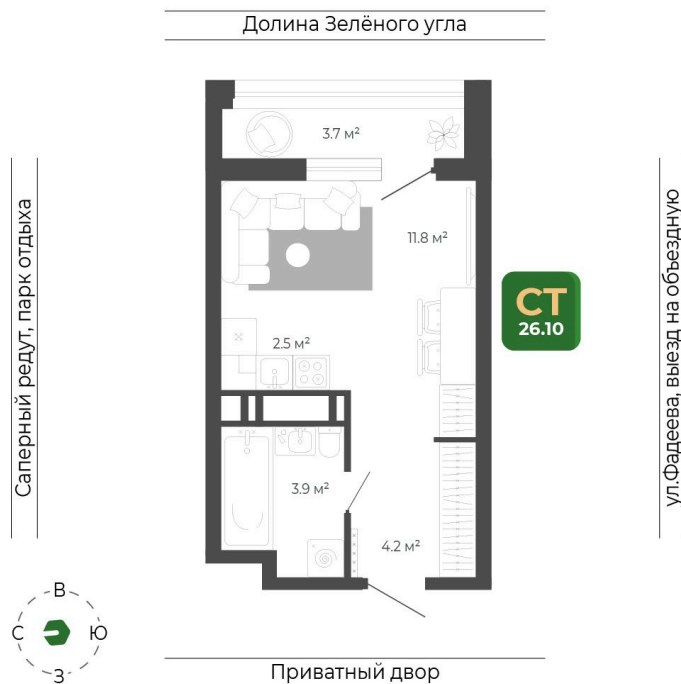

Номер: 214

Студия 26.2 м²

Отсканируйте QR-код
и смотрите на сайте
гринхилс.рф

7 736 053 руб.

Чистовая отделка

Чистовая отделка

Корпус	Корпус 3	Этаж	21
Секция	1	Сдача	1 кв. 2027

17.04.2026 05:05 (Мск)

Не является публичной офертой, цена может быть скорректирована. Информация взята с сайта «гринхилс.рф»

На этаже 21

Студия 26.2 м²

Секция 1

Долина Зелёного угла

17.04.2026 05:05 (Мск)

Не является публичной офертой, цена может быть скорректирована. Информация взята с сайта «гринхилс.рф»

На генплане Корпус 3

Студия 26.2 м²

17.04.2026 05:05 (Мск)

Не является публичной офертой, цена может быть скорректирована. Информация взята с сайта «гринхилс.рф»