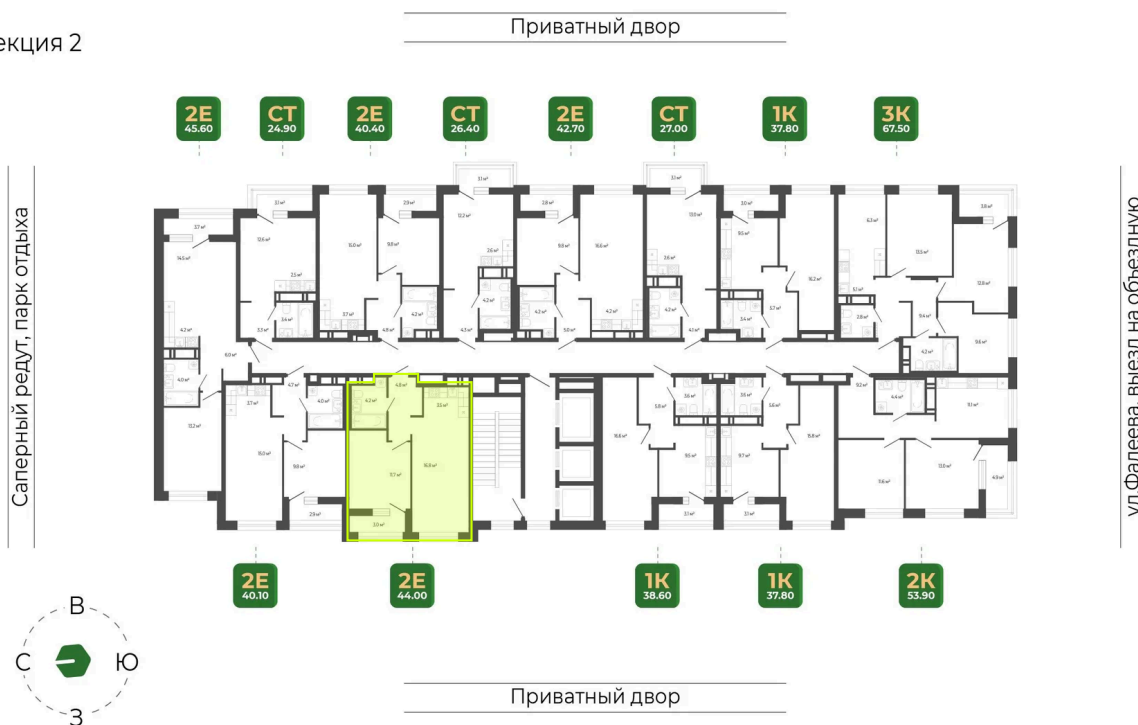

Номер: 426

Отсканируйте QR-код
и смотрите на сайте
гринхилс.рф

2 комнатная 43.9 м²

9 843 923 руб.

Отделка Сан.узла

White Box

White Box

Корпус	Корпус 2	Этаж	15
Секция	2	Сдача	1 кв. 2027

25.05.2026 22:01 (Мск)

Не является публичной офертой, цена может быть скорректирована.
Информация взята с сайта «гринхилс.рф».

На этаже 15

2 комнатная 43.9 м²

Секция 2

25.05.2026 22:01 (Мск)

Не является публичной офертой, цена может быть скорректирована.
Информация взята с сайта «гринхилс.рф».

На генплане Корпус 2

2 комнатная 43.9 м²

25.05.2026 22:01 (Мск)

Не является публичной офертой, цена может быть скорректирована.
Информация взята с сайта «гринхилс.рф».