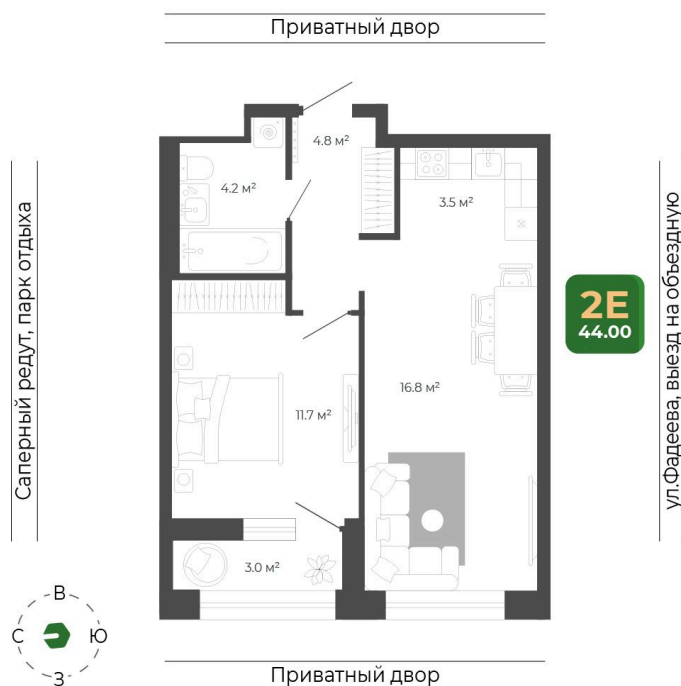

# 2 комнатная 43.9 м<sup>2</sup>

Отсканируйте QR-код  
и смотрите на сайте  
гринхилс.рф

## 9 746 458 руб.

Отделка Сан.узла

White Box

White Box

Корпус	Корпус 2	Этаж	15
Секция	2	Сдача	1 кв. 2027

10.04.2026 19:23 (Мск)

Не является публичной офертой, цена может быть скорректирована. Информация взята с сайта «гринхилс.рф»

# На этаже 15

2 комнатная 43.9 м<sup>2</sup>

Секция 2

10.04.2026 19:23 (Мск)

Не является публичной офертой, цена может быть скорректирована. Информация взята с сайта «гринхилс.рф»

# На генплане Корпус 2

2 комнатная 43.9 м<sup>2</sup>

10.04.2026 19:23 (Мск)

Не является публичной офертой, цена может быть скорректирована. Информация взята с сайта «гринхилс.рф»