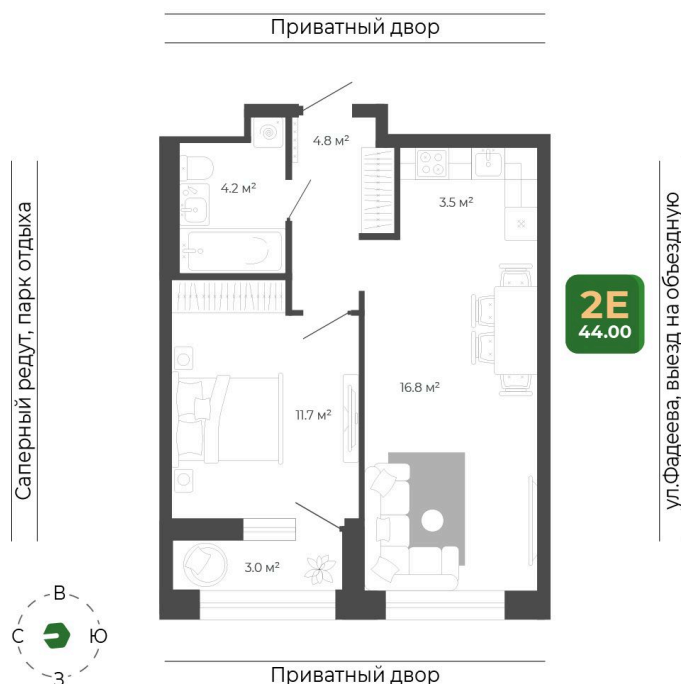

Номер: 426

Отсканируйте QR-код
и смотрите на сайте
гринхилс.рф

2 комнатная 43.9 м²

9 843 923 руб.

Отделка Сан.узла

White Box

White Box

Корпус	Корпус 2	Этаж	15
Секция	2	Сдача	1 кв. 2027

25.05.2026 22:01 (Мск)

Не является публичной офертой, цена может быть скорректирована.
Информация взята с сайта «гринхилс.рф».

На этаже 15

2 комнатная 43.9 м²

Секция 2

25.05.2026 22:01 (Мск)

Не является публичной офертой, цена может быть скорректирована.
Информация взята с сайта «гринхилс.рф».

На генплане Корпус 2

2 комнатная 43.9 м²

25.05.2026 22:01 (Мск)

Не является публичной офертой, цена может быть скорректирована.
Информация взята с сайта «гринхилс.рф».