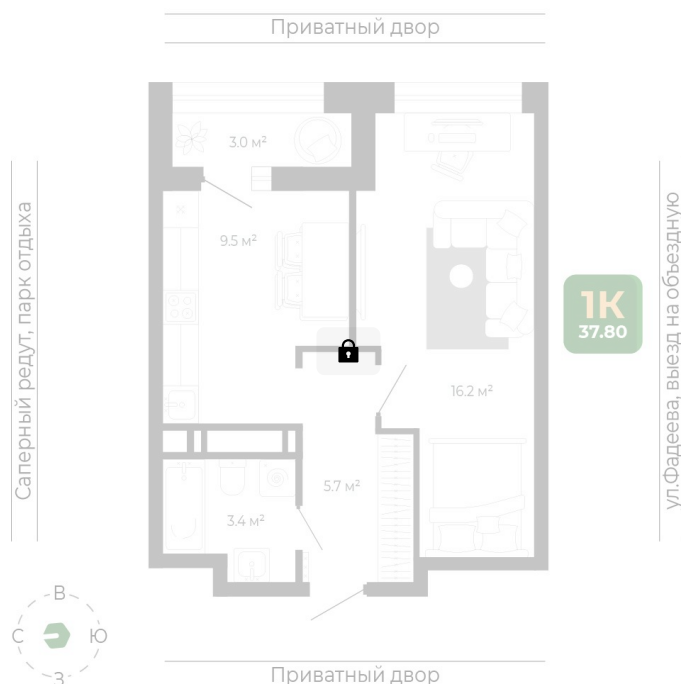

Номер: 499

1 КОМНАТНАЯ 37.8 м²

Отсканируйте QR-код
и смотрите на сайте
гринхилс.рф

Цена по запросу

Чистовая отделка

Корпус	Корпус 2	Этаж	20
Секция	2	Сдача	1 кв. 2027

10.06.2026 23:53 (Мск)

Не является публичной офертой, цена может быть скорректирована.
Информация взята с сайта «гринхилс.рф».

На этаже 20

1 комнатная 37.8 м²

Секция 2

10.06.2026 23:53 (Мск)

Не является публичной офертой, цена может быть скорректирована.
Информация взята с сайта «гринхилс.рф».

На генплане Корпус 2

1 комнатная 37.8 м²