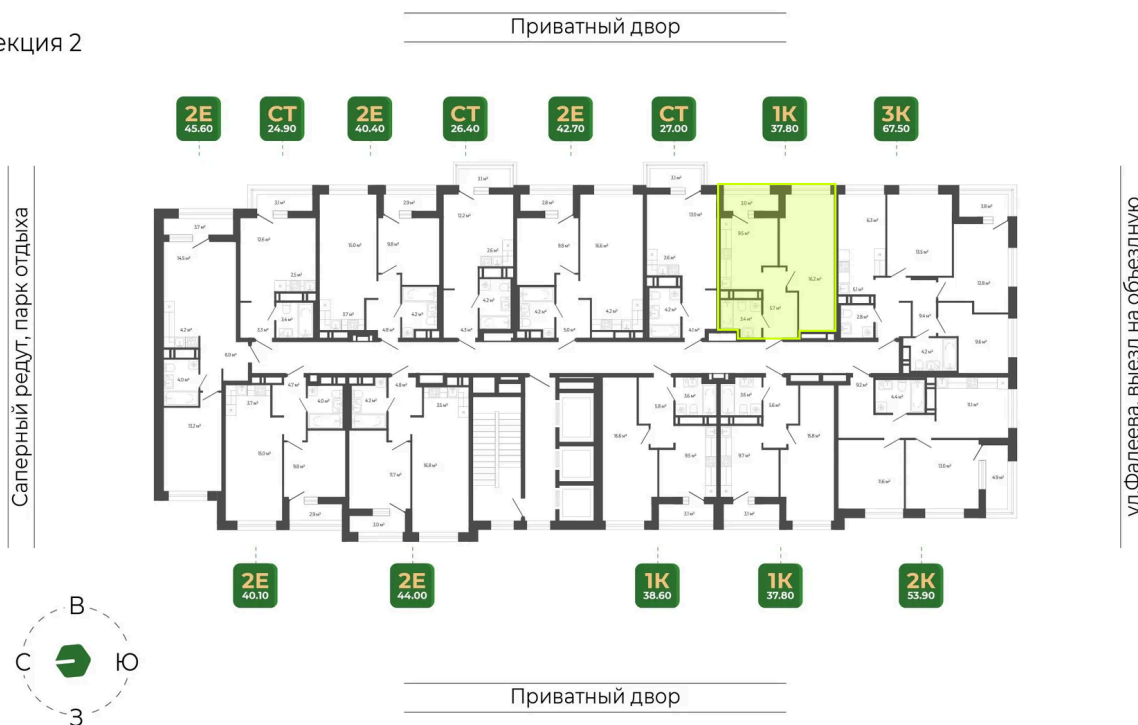

Номер: 499

1 КОМНАТНАЯ 37.8 м²

Отсканируйте QR-код
и смотрите на сайте
гринхилс.рф

Цена по запросу

Чистовая отделка

Корпус	Корпус 2	Этаж	20
Секция	2	Сдача	1 кв. 2027

10.06.2026 23:53 (Мск)

Не является публичной офертой, цена может быть скорректирована.
Информация взята с сайта «гринхилс.рф».

На этаже 20

1 комнатная 37.8 м²

Секция 2

10.06.2026 23:53 (Мск)

Не является публичной офертой, цена может быть скорректирована.
Информация взята с сайта «гринхилс.рф».

На генплане Корпус 2

1 комнатная 37.8 м²