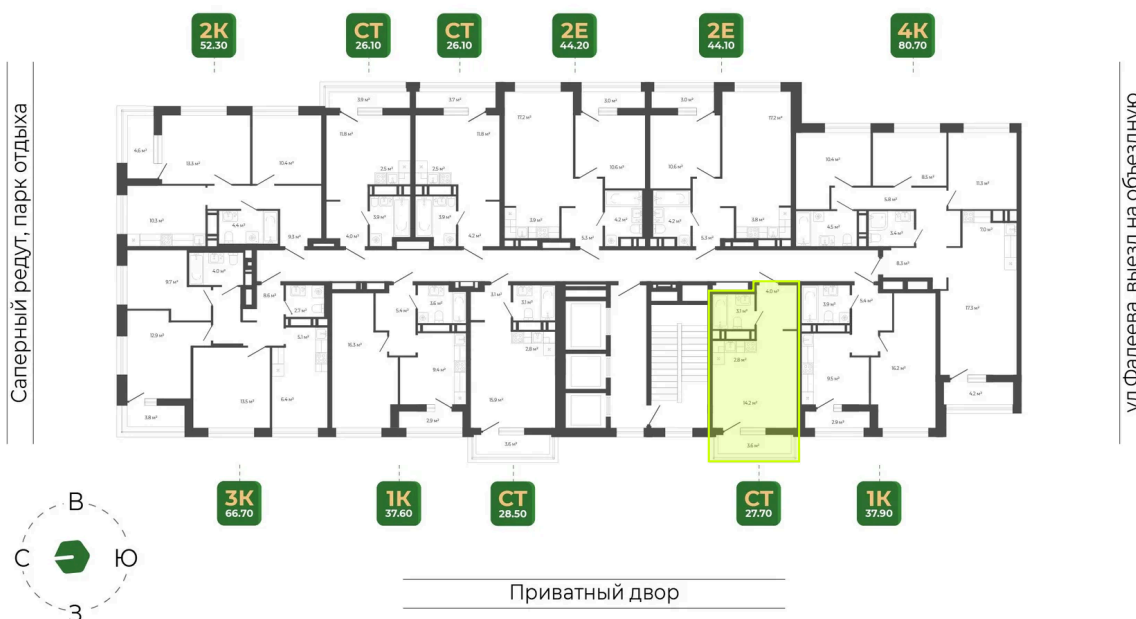

# На этаже 16

Студия 27.7 м<sup>2</sup>

Секция 1

Долина Зелёного угла

29.04.2026 19:34 (Мск)

Не является публичной офертой, цена может быть скорректирована. Информация взята с сайта «гринхилс.рф»

# На генплане Корпус 3

Студия 27.7 м<sup>2</sup>

29.04.2026 19:34 (Мск)

Не является публичной офертой, цена может быть скорректирована. Информация взята с сайта «гринхилс.рф»