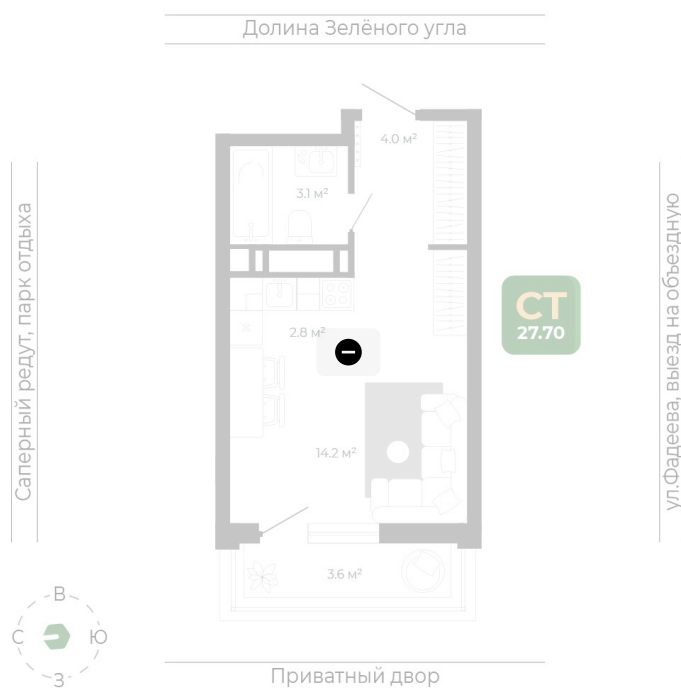

# Студия 27.7 м<sup>2</sup>

Отсканируйте QR-код  
и смотрите на сайте  
гринхилс.рф