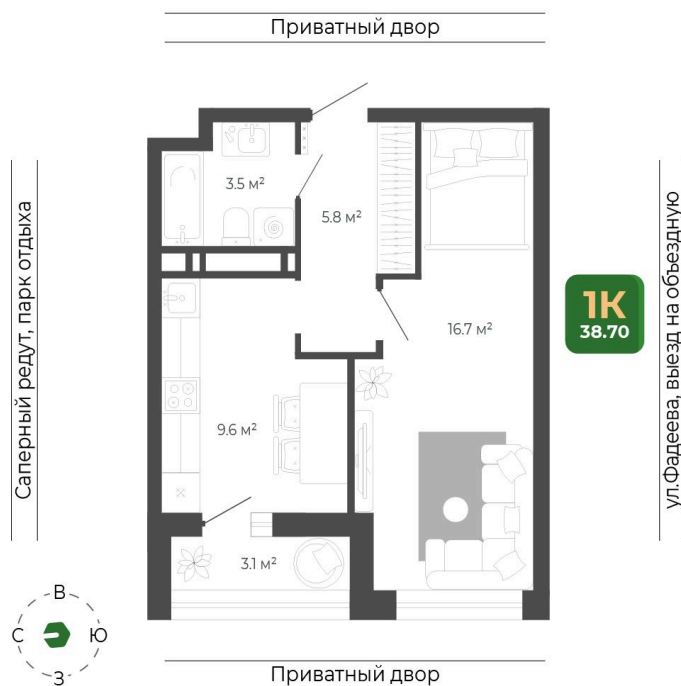

Номер: 147

Отсканируйте QR-код
и смотрите на сайте
гринхилс.рф

1 КОМНАТНАЯ

38.7 м²

8 342 699 руб.

Отделка Сан.узла

White Box

Корпус	Корпус 2	Этаж	13
Секция	1	Сдача	1 кв. 2027

10.04.2026 19:21 (Мск)

Не является публичной офертой, цена может быть скорректирована. Информация взята с сайта «гринхилс.рф»

На этаже 13

1 комнатная 38.7 м²

Секция 1

10.04.2026 19:21 (Мск)

Не является публичной офертой, цена может быть скорректирована. Информация взята с сайта «гринхилс.рф»

На генплане Корпус 2

1 комнатная 38.7 м²

10.04.2026 19:21 (Мск)

Не является публичной офертой, цена может быть скорректирована. Информация взята с сайта «гринхилс.рф»