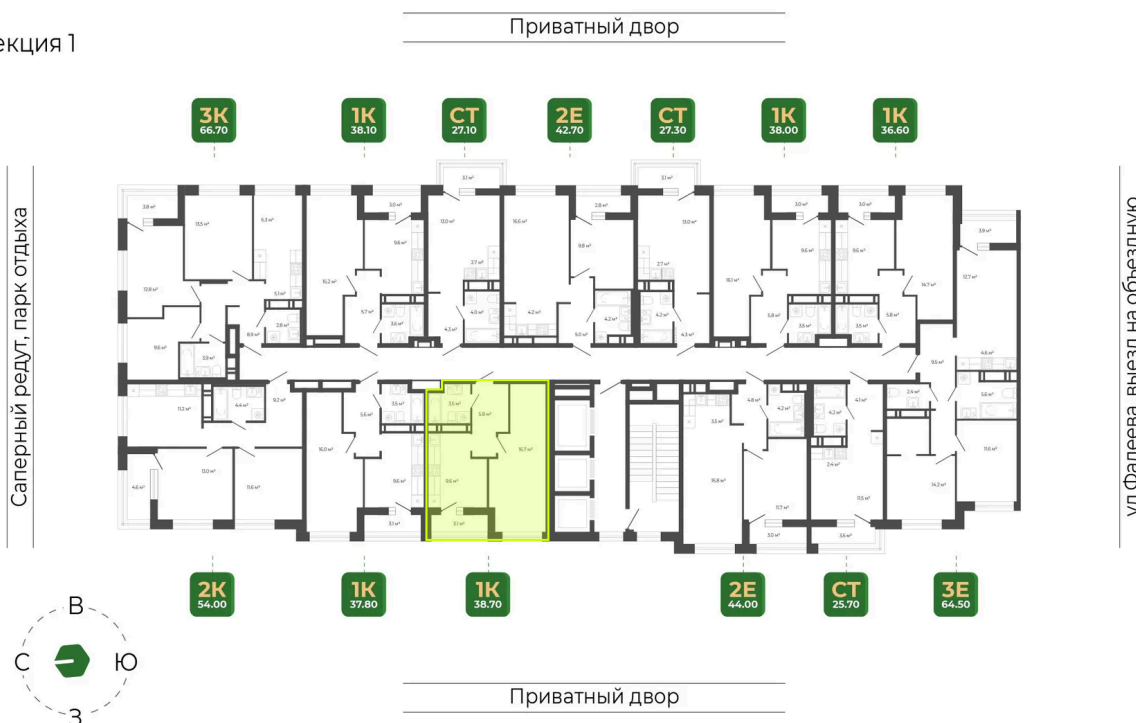

Номер: 147

Отсканируйте QR-код
и смотрите на сайте
гринхилс.рф

1 КОМНАТНАЯ

38.7 м²

8 342 699 руб.

Отделка Сан.узла

White Box

Корпус	Корпус 2	Этаж	13
Секция	1	Сдача	1 кв. 2027

10.04.2026 19:21 (Мск)

Не является публичной офертой, цена может быть скорректирована. Информация взята с сайта «гринхилс.рф»

На этаже 13

1 комнатная 38.7 м²

Секция 1

10.04.2026 19:21 (Мск)

Не является публичной офертой, цена может быть скорректирована. Информация взята с сайта «гринхилс.рф»

На генплане Корпус 2

1 комнатная 38.7 м²

10.04.2026 19:21 (Мск)

Не является публичной офертой, цена может быть скорректирована. Информация взята с сайта «гринхилс.рф»