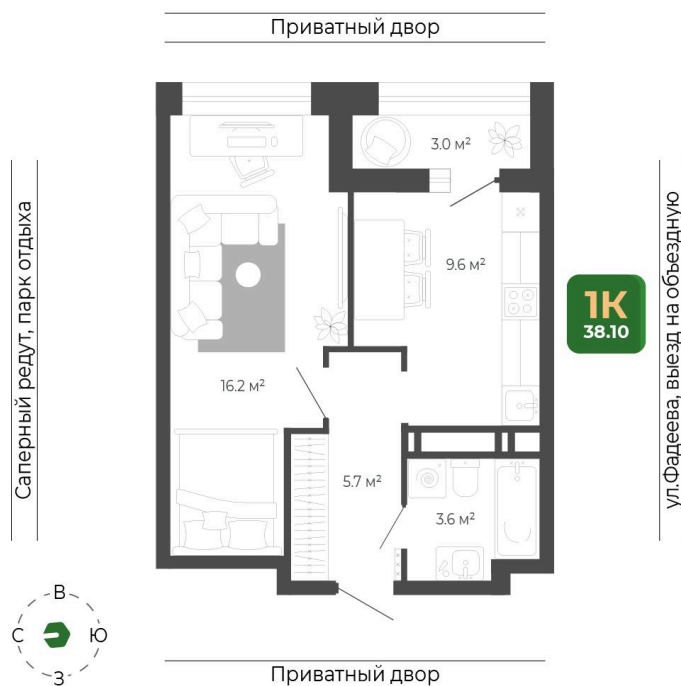

### 8 170 130 руб.

White Box

White Box

Корпус	Корпус 2	Этаж	17
Секция	1	Сдача	1 кв. 2027

10.04.2026 19:16 (Мск)

Не является публичной офертой, цена может быть скорректирована. Информация взята с сайта «гринхилс.рф»