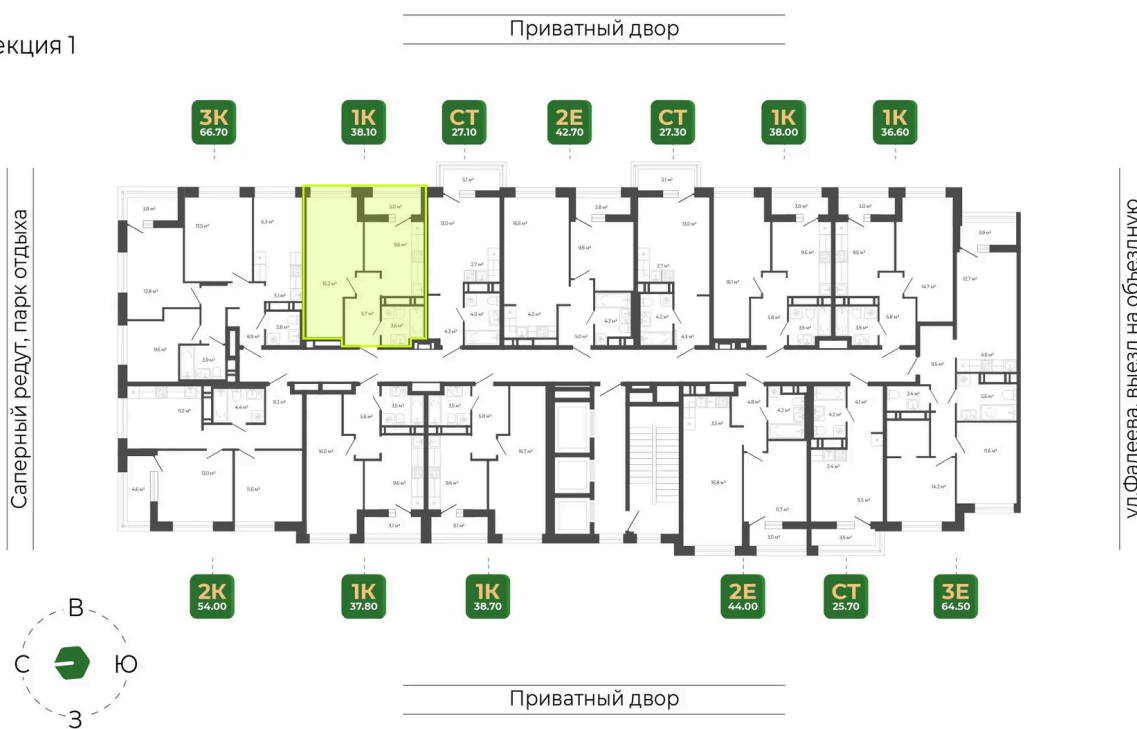

### 8 170 130 руб.

White Box

White Box

Корпус	Корпус 2	Этаж	17
Секция	1	Сдача	1 кв. 2027

26.05.2026 00:38 (Мск)

Не является публичной офертой, цена может быть скорректирована.  
Информация взята с сайта «гринхилс.рф».

# На этаже 17

1 комнатная 38.1 м<sup>2</sup>

Секция 1

26.05.2026 00:38 (Мск)

Не является публичной офертой, цена может быть скорректирована.  
Информация взята с сайта «гринхилс.рф».

# На генплане Корпус 2

1 комнатная 38.1 м<sup>2</sup>

26.05.2026 00:38 (Мск)

Не является публичной офертой, цена может быть скорректирована.  
Информация взята с сайта «гринхилс.рф».