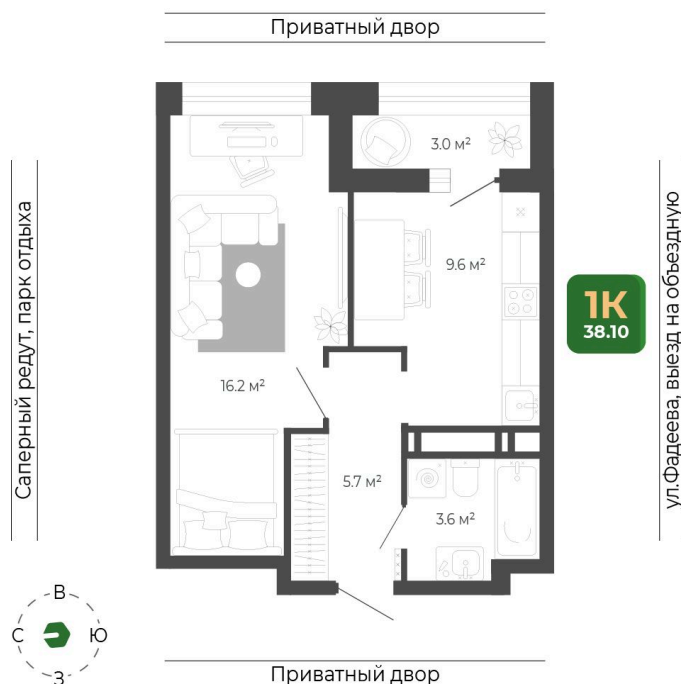

### 8 170 130 руб.

White Box

White Box

Корпус	Корпус 2	Этаж	17
Секция	1	Сдача	1 кв. 2027

26.05.2026 00:38 (Мск)

Не является публичной офертой, цена может быть скорректирована.  
Информация взята с сайта «гринхилс.рф».