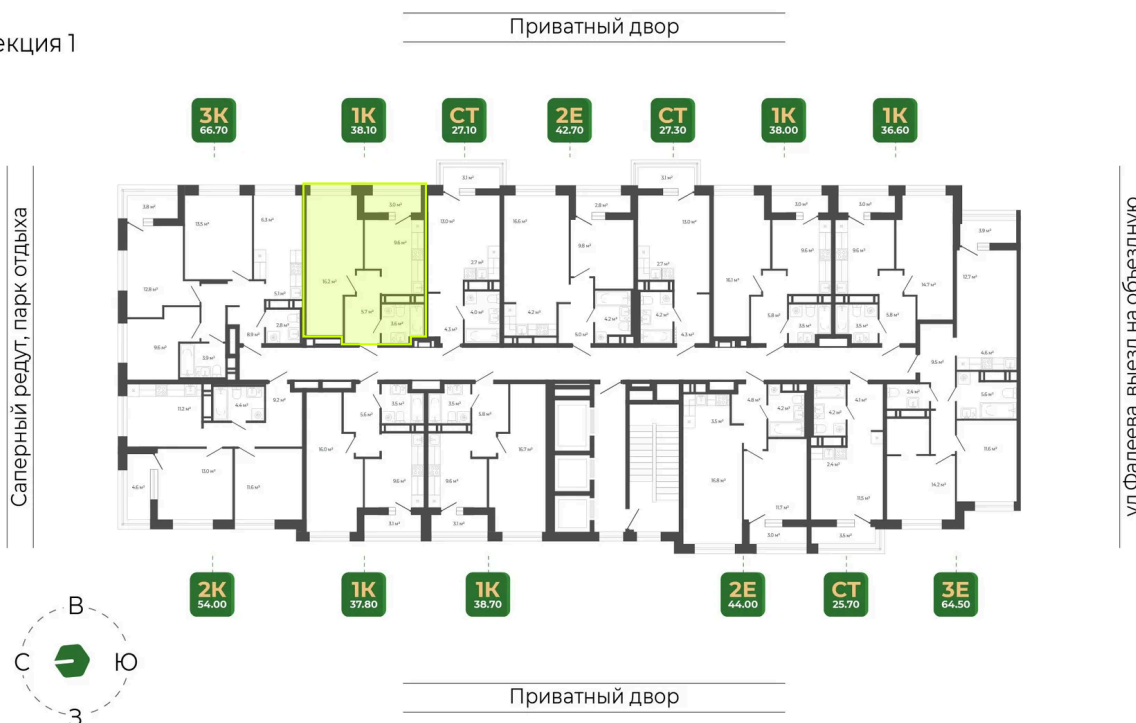

### 8 170 130 руб.

White Box

White Box

Корпус	Корпус 2	Этаж	17
Секция	1	Сдача	1 кв. 2027

10.04.2026 19:16 (Мск)

Не является публичной офертой, цена может быть скорректирована. Информация взята с сайта «гринхилс.рф»

# На этаже 17

1 комнатная 38.1 м<sup>2</sup>

Секция 1

10.04.2026 19:16 (Мск)

Не является публичной офертой, цена может быть скорректирована. Информация взята с сайта «гринхилс.рф»

# На генплане Корпус 2

1 комнатная 38.1 м<sup>2</sup>

10.04.2026 19:16 (Мск)

Не является публичной офертой, цена может быть скорректирована. Информация взята с сайта «гринхилс.рф»