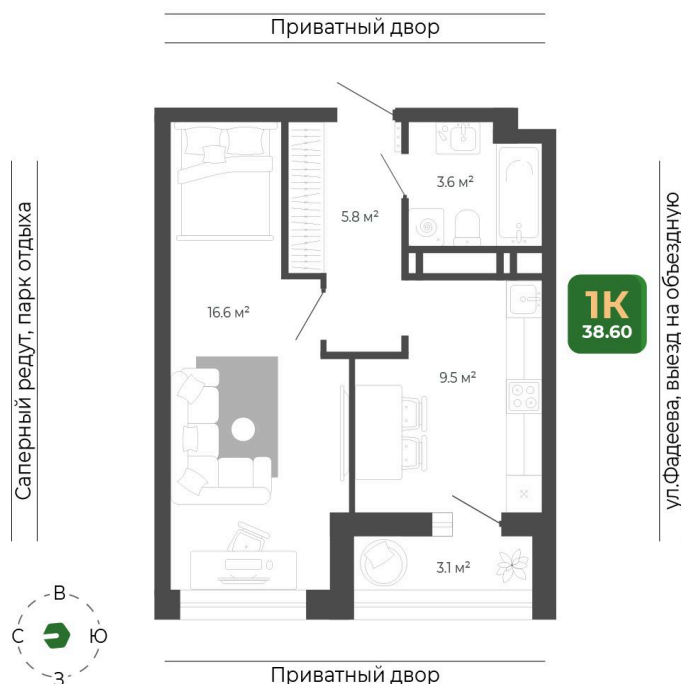

Номер: 360

Отсканируйте QR-код
и смотрите на сайте
гринхилс.рф

1 комнатная 38.7 м²

7 994 602 руб.

White Box

White Box

Корпус	Корпус 2	Этаж	9
Секция	2	Сдача	1 кв. 2027

27.05.2026 00:52 (Мск)

Не является публичной офертой, цена может быть скорректирована.
Информация взята с сайта «гринхилс.рф».

На этаже 9

1 комнатная 38.7 м²

Секция 2

27.05.2026 00:52 (Мск)

Не является публичной офертой, цена может быть скорректирована.
Информация взята с сайта «гринхилс.рф».

На генплане Корпус 2

1 комнатная 38.7 м²

27.05.2026 00:52 (Мск)

Не является публичной офертой, цена может быть скорректирована.
Информация взята с сайта «гринхилс.рф».