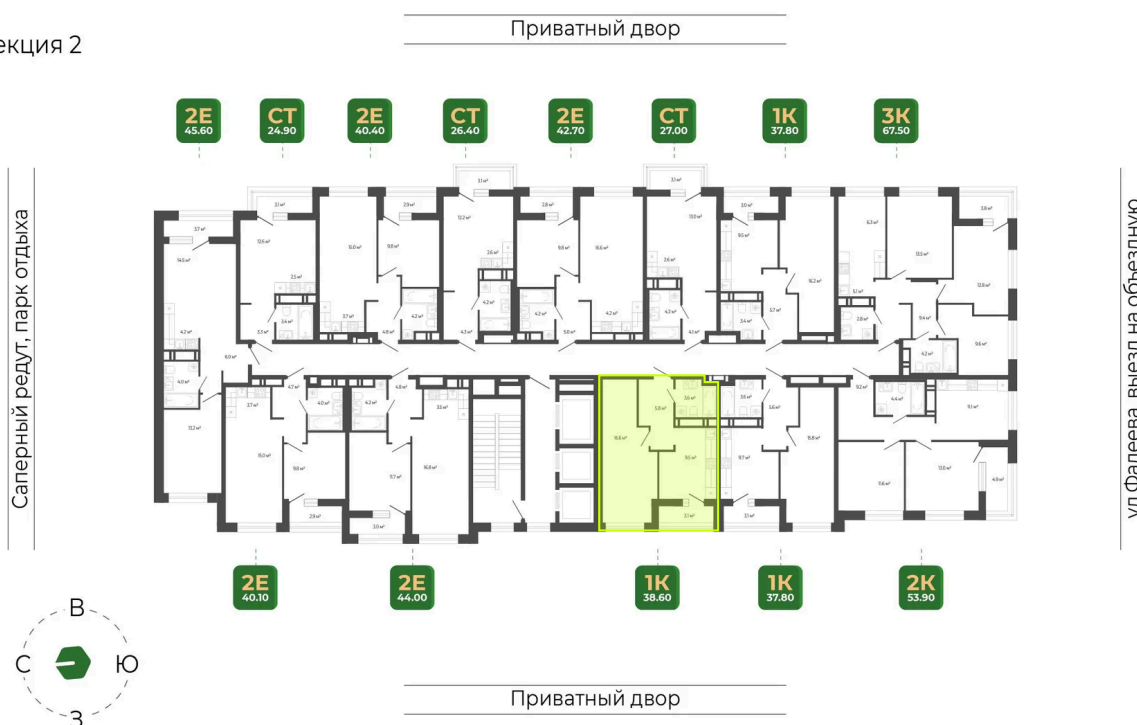

Номер: 360

Отсканируйте QR-код
и смотрите на сайте
гринхилс.рф

1 КОМНАТНАЯ

38.7 м²

7 994 602 руб.

White Box

White Box

Корпус	Корпус 2	Этаж	9
Секция	2	Сдача	1 кв. 2027

10.04.2026 19:18 (Мск)

Не является публичной офертой, цена может быть скорректирована. Информация взята с сайта «гринхилс.рф»

На этаже 9

1 комнатная 38.7 м²

Секция 2

10.04.2026 19:18 (Мск)

Не является публичной офертой, цена может быть скорректирована. Информация взята с сайта «гринхилс.рф»

На генплане Корпус 2

1 комнатная 38.7 м²

10.04.2026 19:18 (Мск)

Не является публичной офертой, цена может быть скорректирована. Информация взята с сайта «гринхилс.рф»