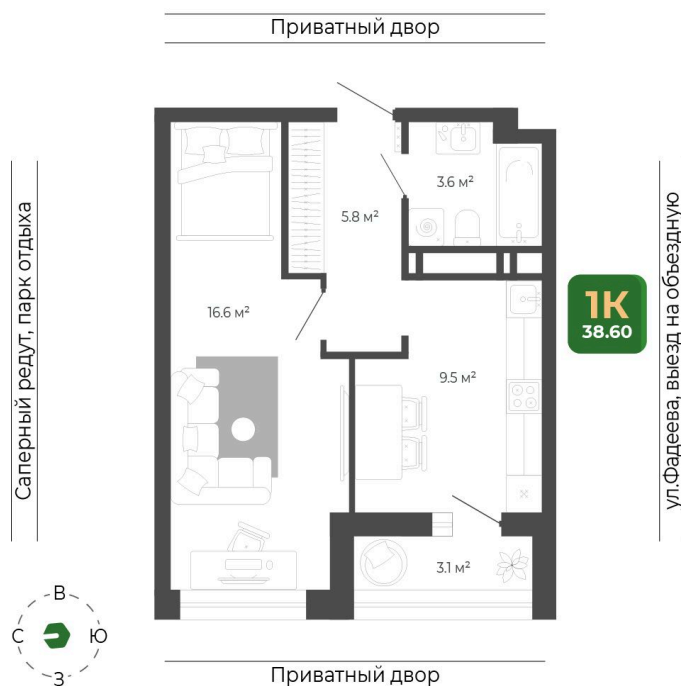

Номер: 360

Отсканируйте QR-код
и смотрите на сайте
гринхилс.рф

1 КОМНАТНАЯ

38.7 м²

7 994 602 руб.

White Box

White Box

Корпус	Корпус 2	Этаж	9
Секция	2	Сдача	1 кв. 2027

10.04.2026 19:18 (Мск)

Не является публичной офертой, цена может быть скорректирована. Информация взята с сайта «гринхилс.рф»

На этаже 9

1 комнатная 38.7 м²

Секция 2

10.04.2026 19:18 (Мск)

Не является публичной офертой, цена может быть скорректирована. Информация взята с сайта «гринхилс.рф»

На генплане Корпус 2

1 комнатная 38.7 м²

10.04.2026 19:18 (Мск)

Не является публичной офертой, цена может быть скорректирована. Информация взята с сайта «гринхилс.рф»